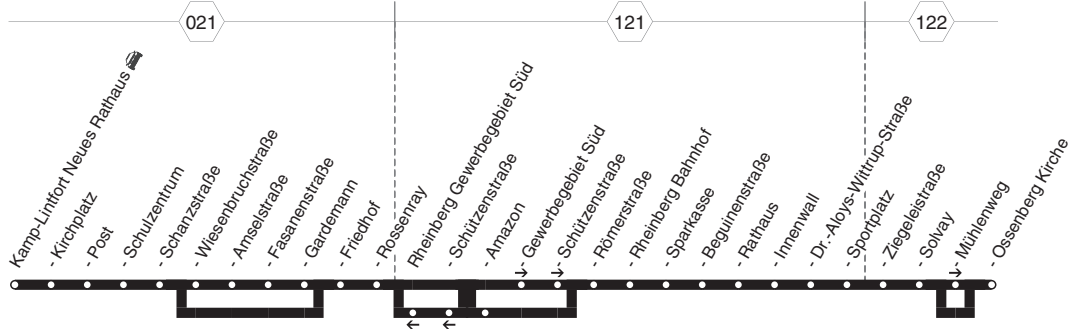

1

1

NIAG

**Kamp-Lintfort - Rheinberg
und zurück**

1

**1****montags bis freitags****1****NIAG****Kamp-Lintfort - Rheinberg**

Haltestellen	Abfahrtszeiten															
		65	63			65	63	63		63	63		63			
Kamp-Lintfort Neues Rathaus	5.27	6.27	7.27	7.28	8.27	12.27	13.27	13.32	13.57	14.27	14.57	15.27	15.54	16.27	22.27	
- Kirchplatz	28	28	28	29	28	28	28	33	58	28	58	28	55	28	28	
- Post	29	29	29	30	29	29	29	34	59	29	59	29	56	29	29	
- Schulzentrum	30	30	30	31	30	30	30	35	14.00	30	15.00	30	57	30	30	
- Schanzstraße	31	31	31	32	31	31	31	36	01	31	01	31	58	31	31	
- Wiesenbruchstraße	33	33	33	34	33	33	33	38	03	33	03	33	16.00	33	33	
- Amselstraße	34	34	34	35	34	34	34	39	04	34	04	34	01	34	34	
- Fasanenstraße	35	35	35	36	35	35	35	40	05	35	05	35	02	35	35	
- Gardemann	37	37	37	38	37	37	37	42	07	37	07	37	04	37	37	
- Friedhof	38	38	38	39	38	38	38	43	08	38	08	38	05	38	38	
- Rossenray	39	6.39	7.39	7.40	8.39	12.39	13.39	13.44	14.09	39	15.09	15.39	16.06	16.39	22.39	
Rheinberg Amazon	5.42					alle				14.42					alle	
- Gewerbegebiet Süd		6.41	7.41	7.42	8.41	60	12.41	13.41	13.46	14.11		15.11	15.41	16.08	16.41	60
- Schützenstraße		42	42	43	42	Min.	42	42	47	12		12	42	09	42	Min.
- Römerstraße	5.43	43	43	44	43		43	43	48	13	14.43	13	43	10	43	43
- Rheinberg Bahnhof	44	44	44	45	44		44	44	49	14	44	14	44	11	44	44
- Sparkasse	45	45	45	46	45		45	45	50	15	45	15	45	12	45	45
- Beguinenstraße	46	46	46	47	46		46	46	51	16	46	16	46	13	46	46
- Rathaus	49	49	49	50	49		49	49	54	19	49	19	49	16	49	49
- Innenwall	51	51	51	52	51		51	51	56	21	51	21	51	18	51	51
- Dr.-Aloys-Wittrup-Straße	52	52	52	53	52		52	52	57	22	52	22	52	19	52	52
- Sportplatz	53	53	53	54	53		53	53	58	23	53	23	53	20	53	53
- Ziegeleistraße	55	55	55	56	55		55	55	14.00	25	55	25	55	22	55	55
- Solvay	57	57	57	58	57		57	57	02	27	57	27	57	24	57	57
- Mühlenweg	58	58	58	59	58		58	58	03	28	58	28	58	25	58	58
- Ossenberg Kirche	5.59	6.59	7.59	8.00	8.59		12.59	13.59	14.04	14.29	14.59	15.29	15.59	16.26	16.59	22.59