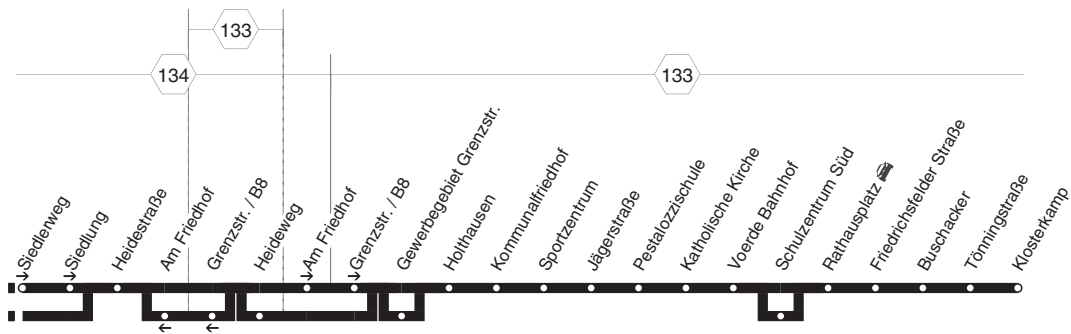

16

16

NIAG

**Voerde-Spellen - Friedrichseld -
Rathausplatz - Voerde Klosterkamp
und zurück**

16

16

montags bis freitags

16

NIAG

**Voerde-Spellen - Friedrichsfeld -
Rathausplatz - Voerde Klosterkamp**

16

Haltestellen	Abfahrtszeiten																	
					83	95	83											
Voerde Spellen Kirche	5.09	5.49	6.09	6.49													16.09 16.49 17.09	
- Elisabethstraße	10	50	10	50													10 50 10	
- Boltraystraße	11	51	11	51													11 51 11	
- Am Hallenbad	14	54	14	54													14 54 14	
- Altenheim	15	55	15	55													15 55 15	
- Auf dem Kamp	5.16	5.56	6.16	6.56													16.16 16.56 17.16	
- Ginsterweg					7.24													
- Buchenweg					7.25													
- Friedrichsfeld Bahnhof	5.18	5.58	6.18	6.58	7.18	7.18	8.18	9.18	10.18	11.18	12.18	13.18	14.18	15.18	16.18	16.58	17.18	
- Friedrichsfeld Post	19	59	19	59	19	19	19	19	19	19	19	19	19	19	19	59	19	
- Bülowstraße	20	6.00	20	7.00	20	20	20	20	20	20	20	20	20	20	20	17.00	20	
- Spellener Straße	21	01	21		21	21	21	21	21	21	21	21	21	21	21	01	21	
- Siedlung	23	03	23		23	23	23	23	23	23	23	23	23	23	23	03	23	
- Siedlerweg	24	04	24		24	24	24	24	24	24	24	24	24	24	24	04	24	
- Gartenstraße	25	05	25		25	25	25	25	25	25	25	25	25	25	25	05	25	
- Heidesiedlung	27	6.07	27		27	27	27	27	27	27	27	27	27	27	27	17.07	27	
- Grenzweg	28		28	7.26	28	28	28	28	28	28	28	28	28	28	28		28	
- Siedlerweg	30		30	28	30	30	30	30	30	30	30	30	30	30	30		30	
- Siedlung	5.31	6.31	7.29	7.31	7.31	8.31	31	10.31	31	12.31	31	14.31	31	16.31		17.31		
- Am Friedhof								36		36		36		36				
- Grenzstr. / B8								9.37		11.37		13.37		15.37				
- Gewerbegebiet Grenzstr.	5.38	6.38	7.36	7.38	7.38	8.38		10.38		12.38		14.38		16.38		17.38		
- Holthausen	41	41	39	41	41	41	9.41	41	11.41	41	13.41	41	15.41	41		41		
- Kommunalfriedhof	42	42	40	42	42	42	42	42	42	42	42	42	42	42		42		
- Sportzentrum	43	43	41	43	43	43	43	43	43	43	43	43	43	43		43		
- Pestalozzischule	45	45	43	45	45	45	45	45	45	45	45	45	45	45		45		
- Katholische Kirche	46	46	44	46	46	46	46	46	46	46	46	46	46	46		46		
- Voerde Bahnhof	5.47	6.47	45	7.47	47	8.47	9.47	10.47	11.47	12.47	13.47	14.47	15.47	16.47		17.47		
- Schulzentrum Süd				7.48		50												
- Rathausplatz	5.50	6.50		7.50	54	8.50	9.50	10.50	11.50	12.50	13.50	14.50	15.50	16.50		17.50		
- Buschacker	52		52		52	56	52	52	52	52	52	52	52	52		52		
- Klosterkamp	5.55	6.55		7.55	7.59	8.55	9.55	10.55	11.55	12.55	13.55	14.55	15.55	16.55		17.55		

83 = nur an Schultagen, nicht Rosenmontag   **95** = nur an schulfreien Tagen, auch Rosenmontag