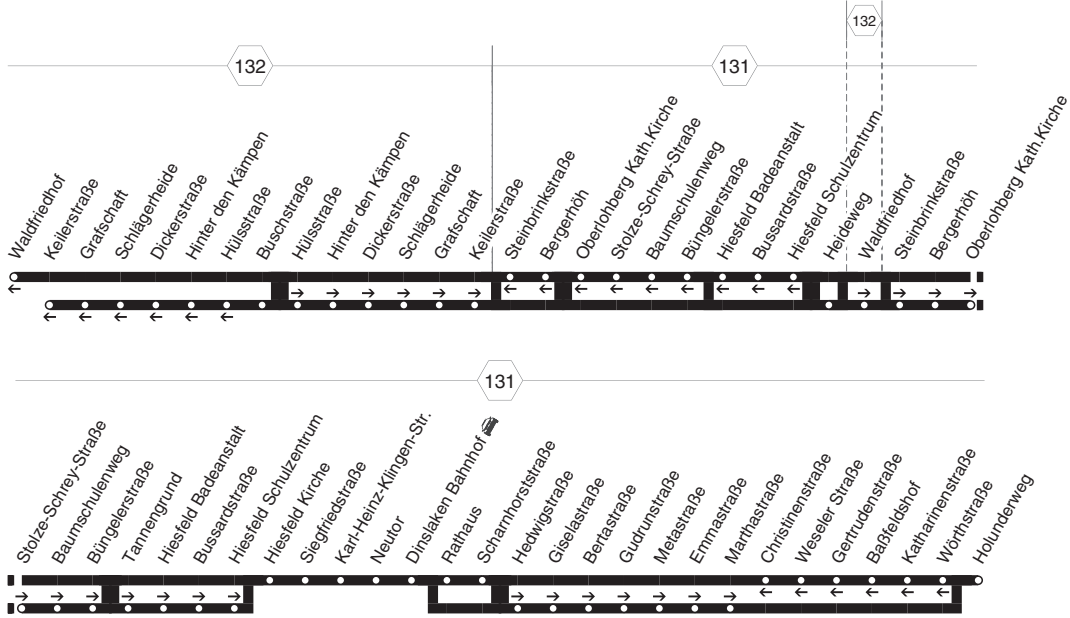

17

17

NIAG

**Oberlohberg - Hiesfeld -
Dinslaken Bf - Dinslakener Bruch
und zurück**

17

**17****montags bis freitags****17****NIAG****Oberlohberg - Hiesfeld -
Dinslaken Bf - Dinslakener Bruch****17**

Haltestellen	Abfahrtszeiten																
					83	95	83	95	83	95	T	T					
Dinslaken Buschstraße					6.54						9.28	10.28					
- Hülsstraße					55						29	29					
- Dickerstraße					57						31	31					
- Schlägerheide					59						33	33					
- Grafschaft					7.03						37	37					
- Keilerstraße					7.04						38	38					
- Heideweg											9.41	10.41					
- Waldfriedhof											9.05	10.05					
- Steinbrinkstraße					7.07						07	07					
- Bergerhöh	5.13		6.13	6.38	08	7.08		7.38	8.08		08	08					
- Oberlohberg Kath.Kirche	14		14	39	09	09		39	09		09	09					
- Stolze-Schrey-Straße	16		16	41	11	11		41	11		11	11					
- Baumschulenweg	18		18	43	13	13		43	13		13	13					
- Büngelestraße	19	5.49	19	44	14	14		44	14	8.14	8.44	14	9.44	14	10.44		
- Hiesfeld Badeanstalt	21	51	21	46	16	16		46	16	16	46	16	46	16	46		
- Bussardstraße	22	52	22	47	17	17		47	17	17	47	17	47	17	47		
- Hiesfeld Schulzentrum	23	53	23	48	18	18		48	18	18	48	18	48	18	48		
- Hiesfeld Kirche	26	56	26	51	21	21		51	21	21	51	21	9.46	51	21	10.46	51
- Siegfriedstraße	28	58	28	53	23	23		53	23	23	53	23	53	23	53	23	53
- Karl-Heinz-Klingen-Str.	30	6.00	30	55	25	25		55	25	25	55	25	55	25	55	25	55
- Neutor	33	03	33	58	28	28		58	28	28	58	28	58	28	58	28	58
- Dinslaken Bahnhof	5.05	5.35	6.05	6.35	7.00	30	30	8.00	8.00	30	30	9.00	30	10.00	30	11.00	30
- Rathaus					03	33	03	03	33	03	33	03	33	03	33	03	33
- Scharnhorststraße					05	35	05	05	35	05	35	05	35	05	35	05	35
- Hedwigstraße	5.09	5.39	6.09	6.39	09	39	09	09	39	09	39	09	39	09	39	09	39
- Giselastraße	10	40	10	40	10	40	10	10	40	10	40	10	40	10	40	10	40
- Bertastraße	12	42	12	42	12	42	12	12	42	12	42	12	42	12	42	12	42
- Gudrunstraße	13	43	13	43	13	43	13	13	43	13	43	13	43	13	43	13	43
- Metastraße	16	46	16	46	16	46	16	16	46	16	46	16	46	16	46	16	46
- MarthasträÙe	18	48	18	48	18	48	18	18	48	18	48	18	48	18	48	18	48
- Holunderweg	5.20	5.50	6.20	6.50	7.20	7.50	8.20	8.20	8.50	8.50	9.20	9.50	10.20	10.50	11.20	11.20	11.20