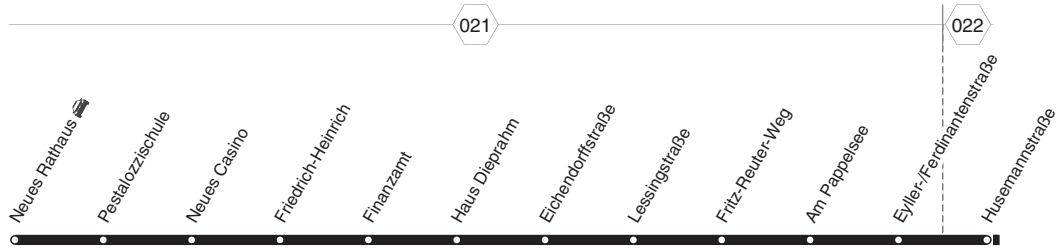

2

2

NIAG

Neues Rathaus - Gestfeld -
Geisbruch - Waldfriedhof -
Kammerbrück
und zurück

2

**2****montags bis freitags****samstags****2****NIAG****Neues Rathaus - Gestfeld -
Geisbruch - Waldfriedhof -
Kammerbrück**

05 = nur an Schultagen, nicht Rosenmontag 03 = nicht 24.12. 08 = nur an schulfreien Tagen, auch Rosenmontag

2

**2****samstags****sonn- und feiertags**

Haltestellen	Abfahrtszeiten												
	58	58	51	51	59	59	10.39	11.39	12.39	13.39	17.39	18.39	23.39
K.-L. Neues Rathaus	18.39	19.39	20.39	23.39	8.39	9.39	10.39	11.39	12.39	13.39	17.39	18.39	23.39
- Pestalozzischule	43	43	43	43	43	43	43	43	43	43	43	43	43
- Neues Casino	44	44	44	44	44	44	44	44	44	44	44	44	44
- Friedrich-Heinrich	45	45	45	45	45	45	45	45	45	45	45	45	45
- Finanzamt	46	46	46	46	46	46	46	46	46	46	46	46	46
- Haus Diebrahm	47	47	47	47	47	47	47	47	47	47	47	47	47
- Eichendorffstraße	48	48	48	48	48	48	48	48	48	48	48	48	48
- Lessingstraße	49	49	49	49	49	49	49	49	49	49	49	49	49
- Fritz-Reuter-Weg	50	50	50	50	50	50	50	50	50	50	50	50	50
- Am Pappelsee	51	51	51	51	51	51	51	51	51	51	51	51	51
- Eyller-/Ferdinantenstraße	52	52	52	alle	52	52	52	52	52	52	alle	52	52
- Husemannstraße	53	53	53	60	53	53	53	53	53	53	60	53	53
- Parkstraße	54	54	54	Min.	54	54	54	54	54	54	Min.	54	54
- Mittelstraße	55	55	55	55	55	55	55	55	55	55	55	55	55
- Monterkamp	56	56	56	56	56	56	56	56	56	56	56	56	56
- Landwehrweg	57	57	57	57	57	57	57	57	57	57	57	57	57
- St.-Bernhard-Hospital	58	58	58	58	58	58	58	58	58	58	58	58	58
- Bürgern.-Schmelzing-Str.	59	59	59	59	59	59	59	59	12.59	59	59	18.59	23.59
- Delhees	19.00	20.00	21.00	0.00	9.00	10.00	11.00	12.00	14.00	18.00			
- Schragmann	02	02	02	02	02	02	02	02	02	02			
- Waldfriedhof	03	03	03	03	03	03	03	03	03	03			
- Mühlenstraße	04	04	04	04	04	04	04	04	04	04			
- Kirchhoffstraße	05	05	05	05	05	05	05	05	05	05			
- Zur Linde	19.07	20.07	21.07	0.07	9.07	10.07	11.07	12.07	14.07	18.07			