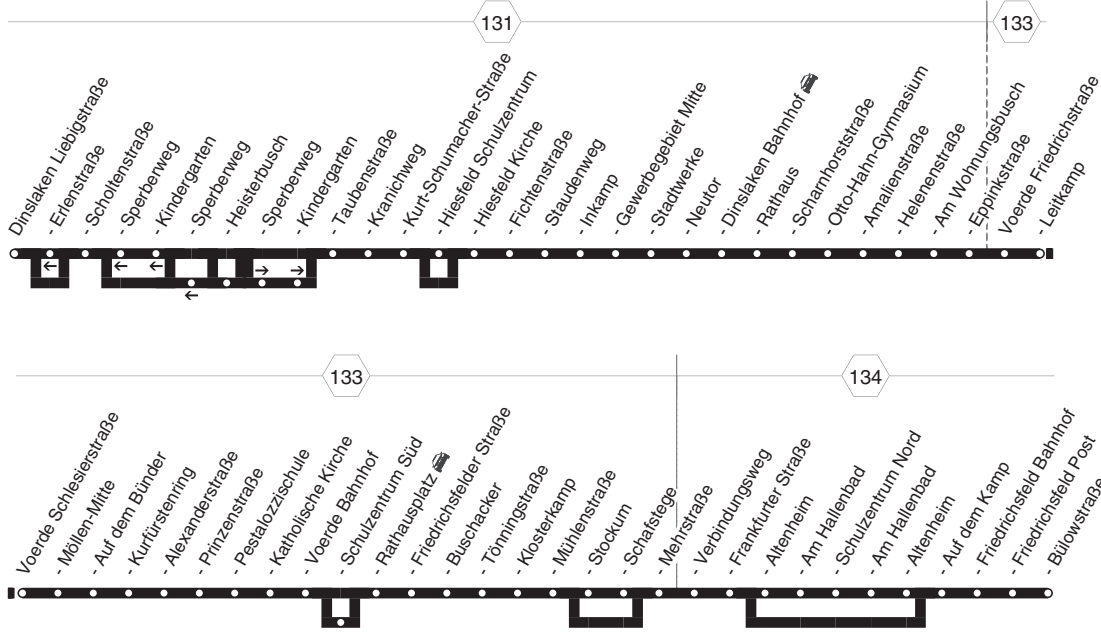

25

25

NIAG

Gewerbegebiet Süd - Dinslaken-Hiesfeld -
Möllen - Voerde - Friedrichsfeld
und zurück

25

**25****montags bis freitags****25****NIAG****Gewerbegebiet Süd - Dinslaken-Hiesfeld - Möllen - Voerde - Friedrichsfeld****25**

- Voerde Bahnhof	6,46	7,26	7,46	8,06	8,46	9,46	10,46	11,46	12,46	12,46		13,46	13,46		14,46	14,46	15,46	15,46	16,46
- Schulzentrum Süd										49	13,29							49	
- Rathausplatz	6,49	7,29	7,49	8,09	8,49	9,49	10,49	11,49	12,49	53	33	13,49	13,49		14,49	14,49	15,49	53	16,49
- Friedrichsfelder Straße		30					50	50		54	34	50		50		50	54	50	
- Buschacker		31					51	51		55	35	51		51		51	55	51	
- Tönningstraße		33					53	53		57	37	53		53		53	57	53	
- Klosterkamp		34					54	54		58	38	13,54		14,54		54	58	16,54	
- Mühlenstraße		35					10,55	11,55		59	39					15,55	59		
- Stockum		37							13,01	41							16,01		
- Schafstege		39								03	43							03	
- Mehrstraße		41					10,57	11,57		05	45					15,57	05		
- Verbindungsweg		42					58	58		06	46					58	06		
- Frankfurter Straße		43					10,59	11,59		07	47					15,59	07		
- Altenheim		44								08	48							08	
- Am Hallenbad		45								09	49							09	
- Schulzentrum Nord		47								11	51							11	
- Am Hallenbad		49								13	53							13	
- Altenheim		50								14	54							14	
- Auf dem Kamp		51					11,00	12,00		15	55					16,00	15		
- Friedrichsfeld Bahnhof		53					02	02		17	57					02	17		
- Friedrichsfeld Post		54					03	03		18	58					03	18		
- Bülowstraße		7,55					11,04	12,04		13,19	13,59					16,04	16,19		