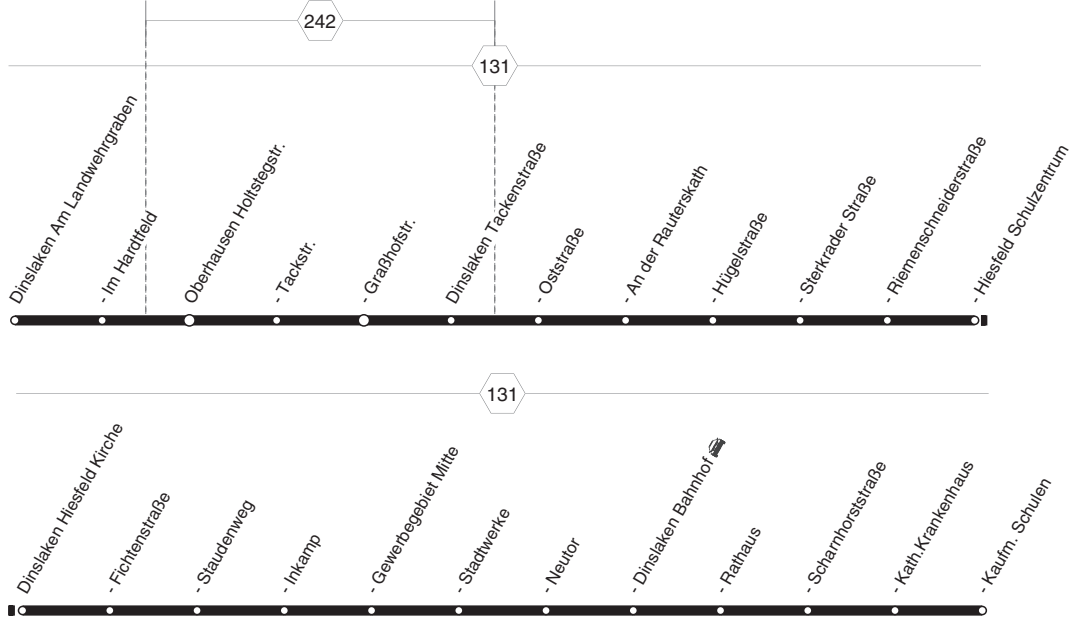

26

26

NIAG

**Barmingholten - Hiesfeld -
Dinslaken
und zurück**

26

**26****montags bis freitags**

Haltestellen	Abfahrtszeiten	
Dinslaken Am Landwehrgraben	7.09	8.09
- Im Hardtfeld	10	10
Oberhausen Holtstegstr.	11	11
- Tackstr.	12	12
- Grabhofstr.	13	13
Dinslaken Tackenstraße	15	15
- Oststraße	17	17
- An der Rauterskath	18	18
- Hügelstraße	19	19
- Sterkrader Straße	21	21
- Riemenschneiderstraße	22	22
- Hiesfeld Schulzentrum	26	26
- Hiesfeld Kirche	28	28
- Fichtenstraße	30	30
- Staudenweg	32	32
- Inkamp	35	35
- Gewerbegebiet Mitte	36	36
- Stadtwerke	37	37
- Neutor	39	39
- Dinslaken Bahnhof	41	41
- Rathaus	44	44
- Scharnhorststraße	46	46
- Kath.Krankenhaus	49	49
- Kaufm. Schulen	7.50	8.50

= nur an Schultagen, nicht Rosenmontag

26**NIAG****Barmingholten - Hiesfeld -
Dinslaken****26**

**26****montags bis freitags**

Haltestellen	Abfahrtszeiten		
Dinslaken Kaufm. Schulen	12.30	13.20	15.20
- Kath.Krankenhaus	31	21	21
- Scharnhorststraße	34	24	24
- Rathaus	35	25	25
- Dinslaken Bahnhof	38	28	28
- Neutor	41	31	15.31
- Stadtwerke	43	33	
- Gewerbegebiet Mitte	44	34	
- Inkamp	46	36	
- Staudenweg	48	38	
- Fichtenstraße	50	40	
- Hiesfeld Kirche	53	43	15.34
- Hiesfeld Schulzentrum	55	45	36
- Riemenschneiderstraße	57	47	38
- Sterkrader Straße	58	48	39
- Hügelstraße	59	49	40
- An der Rauterskath	13.00	50	41
- Oststraße	01	51	42
- Tackenstraße	03	53	44
Oberhausen Graßhofstr.	05	55	46
- Tackstr.	06	56	47
- Holtstegstr.	07	57	48
Dinslaken Im Hardtfeld	08	58	49
- Am Landwehrgraben	13.09	13.59	15.50

= nur an Schultagen, nicht Rosenmontag

26**NIAG****Dinslaken - Hiesfeld -
Barmingholten****26**