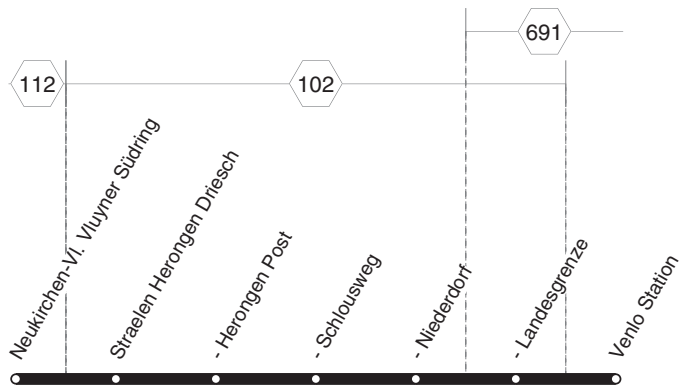

29

29

**NIAG**

Neukirchen-Vluyn - Yento Station (NL)  
und zurück

29

**29****montags bis freitags****samstags**

Haltestellen	Abfahrtszeiten					
Neukirchen-Vl. Vluynr Südring	9.06	11.06	15.06			11.06 14.06
Straelen Herongen Driesch	28	28	28			28 28
Straelen Herongen Post	29	29	29			29 29
Straelen Schlousweg	30	30	30			30 30
Straelen Niederdorf	31	31	31			31 31
Straelen Landesgrenze	33	33	33			33 33
Venlo Station (Bstg 1)	9.42	11.42	15.42			11.42 14.42

**29****NIAG****Neukirchen-Vluyn - Venlo Station (NL)****29**

**29****montags bis freitags****samstags**

Haltestellen	Abfahrtszeiten					
Venlo Station (Bstg 1)	<b>10.08</b>	<b>12.08</b>	<b>16.08</b>		<b>12.08</b>	<b>15.08</b>
Straelen Landesgrenze	16	16	16		16	16
Straelen Niederdorf	18	18	18		18	18
Straelen Schlousweg	19	19	19		19	19
Straelen Herongen Post	20	20	20		20	20
Straelen Herongen Driesch	22	22	22		22	22
Neukirchen-Vl. Vluyners Südring	<b>10.45</b>	<b>12.45</b>	<b>16.45</b>		<b>12.45</b>	<b>15.45</b>

**29****NIAG****Venlo Station (NL) - Neukirchen-Vluyn****29**