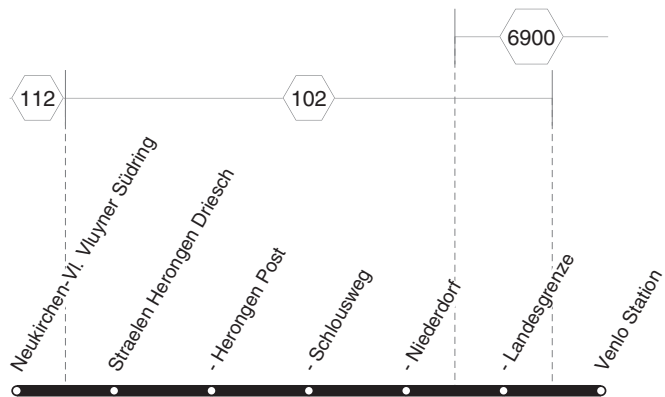

29

29

NIAG

Neukirchen-Vluyrn - Venlo Station (NL)
und zurück

29

**29****montags bis freitags****samstags**

Haltestellen	Abfahrtszeiten					
Neukirchen-Vl. Vluynr Südring	9.12	11.12	15.12			11.12 14.12
Straelen Herongen Driesch	34	34	34			34 34
Straelen Herongen Post	35	35	35			35 35
Straelen Schlousweg	36	36	36			36 36
Straelen Niederdorf	37	37	37			37 37
Straelen Landesgrenze	39	39	39			39 39
Venlo Station (Bstg D)	9.48	11.48	15.48			11.48 14.48

29**NIAG****Neukirchen-Vluyn - Venlo Station (NL)****29**

**29****montags bis freitags****samstags**

Haltestellen	Abfahrtszeiten					
Venlo Station (Bstg D)	10.22	12.22	16.22	12.22	15.22	
Straelen Landesgrenze	30	30	30	30	30	
Straelen Niederdorf	32	32	32	32	32	
Straelen Schlousweg	33	33	33	33	33	
Straelen Herongen Post	34	34	34	34	34	
Straelen Herongen Driesch	36	36	36	36	36	
Neukirchen-Vl. Vlyuynr Südring	10.59	12.59	16.59	12.59	15.59	

= Anschluss nach Duisburg zur Linie 929 am Vlyuynr Südring

29**NIAG****Venlo Station (NL) - Neukirchen-Vlyuyn****29**