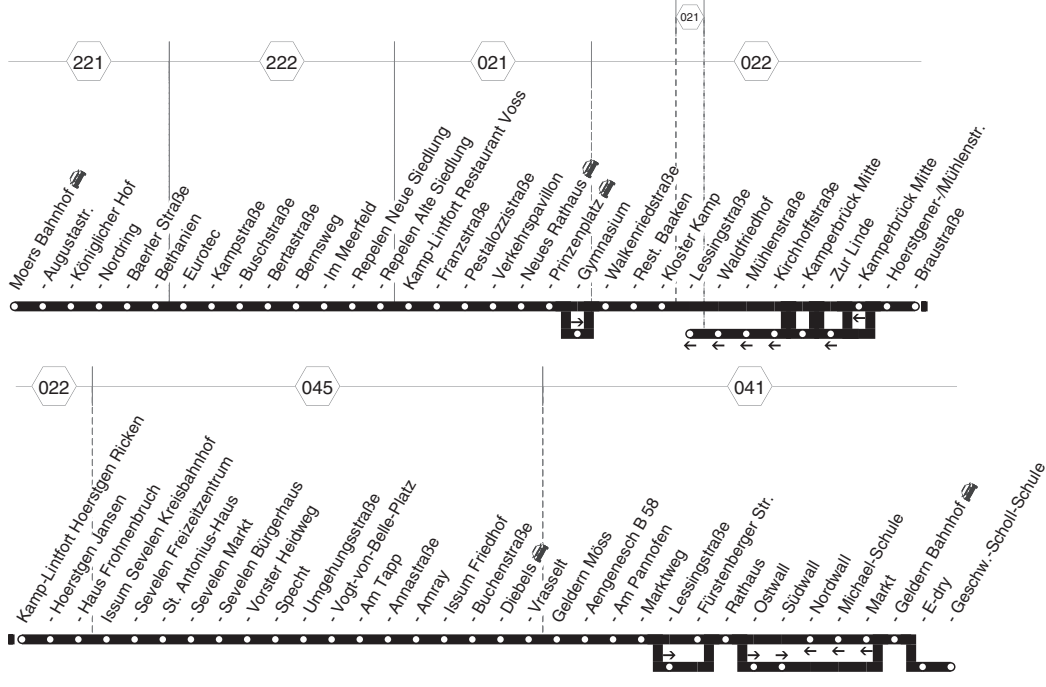

32

32

NIAG

Moers - Kamp-Lintfort - Issum - Geldern und zurück

32

32

montags bis freitags

32

NIAG

Moers - Kamp-Lintfort - Issum - Geldern

32

Haltestellen	Abfahrtszeiten																	
	83	95	83	83	83	83	83	83	83	83	83	83	83	83	95			
Moers Bahnhof					7.34					13.34			14.34					
- Königlicher Hof					39					39			39					
- Bethanien					43					43			43					
- Bertastraße					51					51			51					
- Repelen Alte Siedlung					55					55			55					
Kamp-Lintfort Franzstraße					59					59			59					
- Pestalozzistraße					8.00					14.00			15.00					
- Neues Rathaus	5.03	5.04	6.29		7.03	8.03		9.03	11.03	13.03	13.42	14.03	14.35	03	15.03	17.03	19.03	20.03
- Gymnasium	07	08	33		07			07	07	07	46		39	07	07	07	07	07
- Kloster Kamp	10	11	36		10			10	10	10	49		42	10	10	10	10	10
- Kamperbrück Mitte	12	13	38		12			12	12	12	51		44	12	12	12	12	12
- Hoerstgener-/Mühlenstr.	13	14	39		13			13	13	13	52		45	13	13	13	13	13
- Hoerstgen Jansen	16	17	42		16			16	16	16	55		14.48	16	16	16	16	16
- Haus Frohnenbruch	17	18	43		17			17	17	17	56			17	17	17	17	17
Issum Sevelen Freizeitzentrum	20	21	46		20			20	20	20	59			20	20	20	20	20
- St. Antonius-Haus	21	22	47		21			21	21	21	14.00			21	21	21	21	21
- Sevelen Bürgerhaus	23	24	49		23			23	23	23	02			23	23	23	23	23
- Vogt-von-Belle-Platz	31	32	57	7.04	31		8.02	31	31	31	10			31	31	31	31	31
- Annastraße	33	34	59	06	33		04	33	33	33	12			33	33	33	33	33
- Issum Friedhof	35	36	7.01	08	35		06	35	35	35	14			35	35	35	35	35
- Diebels (Bstg 2)	38	39	04	11	38		09	38	38	38	14.17			38	38	38	38	38
Geldern Am Pannofen	5.43	5.44	7.09	16	7.43		8.14	9.43	11.43	13.43				15.43	15.43	17.43	19.43	20.43
- Lessingstraße				19														
- Rathaus	5.47	5.47	7.13	21	7.47		8.18	9.47	11.47	13.47				15.47	15.47	17.47	19.47	20.47
- Ostwall	49	49	15	23	49		20	49	49	49				49	49	49	49	49
- Geldern Bahnhof	5.52	5.52	18	7.26	7.52		8.23	9.52	11.52	13.52				15.52	15.52	17.52	19.52	20.52
- E-dry				21														
- Geschw.-Scholl-Schule				7.24														

83 = nur an Schultagen, nicht Rosenmontag   95 = nur an schulfreien Tagen, auch Rosenmontag