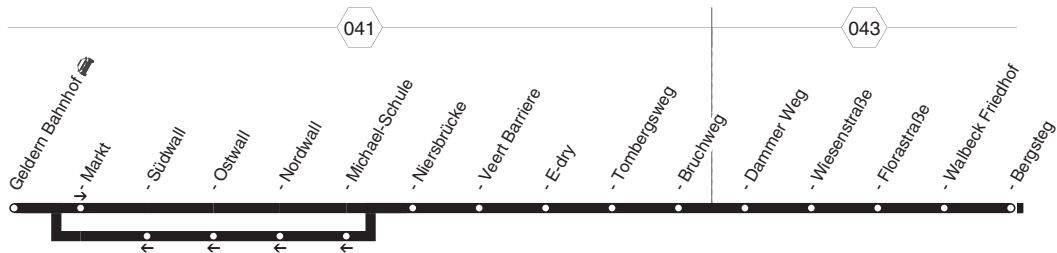

35

35

**NIAG**

**Geldern Bf - Geldern-Walbeck -  
Straelen  
und zurück**

35

**35****montags bis freitags****35****NIAG****Geldern Bf - Geldern-Walbeck -  
Straelen**

Haltestellen	Abfahrtszeiten																	
	T	83	T	T	T	T	T	83	95T	83	95T	83	83	95T	83	95T	83	95T
Geldern Bahnhof	6.06		7.06	8.06	9.06	10.06	11.06	12.06	12.06	13.06	13.06	13.36	14.06	14.06	15.06	15.06	16.06	16.06
- Markt	08		08	08	08	08	08	08	08	08	08	38	08	08	08	08	08	08
- Niersbrücke	09		09	09	09	09	09	09	09	09	09	39	09	09	09	09	09	09
- Veert Barriere	10		10	10	10	10	10	10	10	10	10	40	10	10	10	10	10	10
- E-dry	11	7.07	11	11	11	11	11	11	11	11	11	41	11	11	11	11	11	11
- Tombergsweg	13	09	13	13	13	13	13	13	13	13	13	43	13	13	13	13	13	13
- Bruchweg	14	10	14	14	14	14	14	14	14	14	14	44	14	14	14	14	14	14
- Dammer Weg	15	11	15	15	15	15	15	15	15	15	15	45	15	15	15	15	15	15
- Wiesenstraße	16	12	16	16	16	16	16	16	16	16	16	46	16	16	16	16	16	16
- Florastraße	17	13	17	17	17	17	17	17	17	17	17	47	17	17	17	17	17	17
- Walbeck Friedhof	18	14	18	18	18	18	18	18	18	18	18	48	18	18	18	18	18	18
- Bergsteg	19	15	19	19	19	19	19	19	19	19	19	49	19	19	19	19	19	19
- Am Puhl	21	17	21	21	21	21	21	21	21	21	21	51	21	21	21	21	21	21
- Waldfreibad	23	19	23	23	23	23	23	23	23	23	23	53	23	23	23	23	23	23
- Am Erlkönig	25	21	25	25	25	25	25	25	25	25	25	55	25	25	25	25	25	25
- Maasstraße	27	23	27	27	27	27	27	27	27	27	27	57	27	27	27	27	27	27
- Flutweg	6.28	24	7.28	28	9.28	28	11.28	28	12.28	28	28	58	28	28	28	28	28	28
Straelen Vorst	26		30		30		30		30	30	14.00	30	30	30	30	30	30	30
- Hetjens	27		31		31		31		31	31	01	31	31	31	31	31	31	31
- Holt	28		32		32		32		32	32	02	32	32	32	32	32	32	32
- Auwel Kirche	30		34		34		34		34	34	04	34	34	34	34	34	34	34
- Auwel	31		35		35		35		35	35	05	35	35	35	35	35	35	35
- Am Gieselberg	33		37		37		37		37	37	07	37	37	37	37	37	37	37
- Schulzentrum	34		38		38		38		38	38	08	38	38	38	38	38	38	38
- Venloer Tor	7.35		8.39		10.39		12.39		13.39	13.39	14.09	14.39	14.39	15.39	15.39	16.39	16.39	16.39