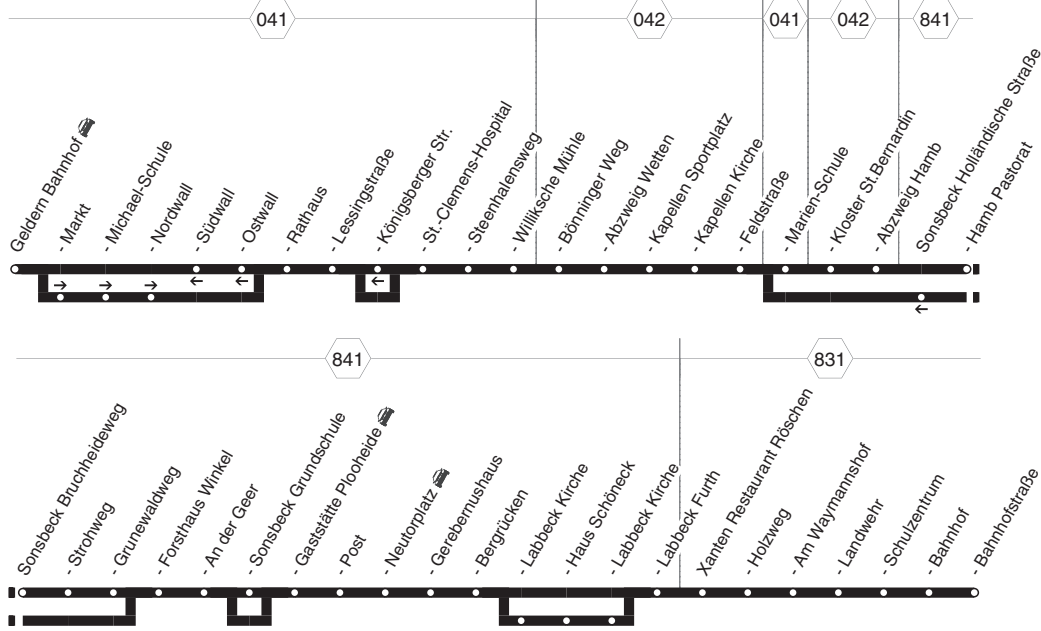

36

36

NIAG

Geldern - Sonsbeck - Xanten  
und zurück

36

**36****montags bis freitags****36****NIAG****Geldern - Sonsbeck - Xanten**

Haltestellen	Abfahrtszeiten																	
	83	95	83	95	83	83	95	95	83	95	83	95	83	95	83	95	83	
Geldern Bahnhof			6.46	7.08	7.21	7.35	7.38	8.08	8.08	9.08	10.08	11.08	11.38	12.08	12.38	13.08		13.36
- Markt			48	10	23	37	40	10	10	10	10	10	40	10	40	10		38
- Michael-Schule			49	11	24	38	41	11	11	11	11	11	41	11	41	11		39
- Nordwall			50	12	25	39	42	12	12	12	12	12	42	12	42	12		40
- Rathaus			51	13	26	40	43	13	13	13	13	13	43	13	43	13		41
- Lessingstraße			52	14	27	7.41	44	14	14	14	14	14	44	14	44	14		42
- St.-Clemens-Hospital			53	15	28		45	15	15	15	15	15	45	15	45	15		43
- Bönninger Weg			57	19	32		49	19	19	19	19	19	49	19	49	19		47
- Kapellen Kirche			7.02	24	37		54	24	24	24	24	24	54	24	54	24		52
- Marien-Schule			04	26	39		56	26	26	26	26	26	56	26	56	26		54
- Kloster St.Bernardin			05	27	40		57	27	27	27	27	27	57	27	57	27		55
Sonsbeck Hamb Pastorat			08	30	43		8.00	30	30	30	30	30	12.00	30	13.00	30		58
- Strohweg			10	32	45		02	32	32	32	32	32	02	32	02	32		14.00
- Forsthaus Winkel			12	34	47		04	34	34	34	34	34	04	34	04	34		02
- An der Geer			14	7.36	49		8.06	8.36	36	9.36	10.36	11.36	12.06	12.36	13.06	13.36		14.04
- Sonsbeck Grundschule				15	50			37										
- Gaststätte Ploohöhe	6.22	6.32	16	7.37	51		8.07	8.37	38	9.37	10.37	11.37	12.07	12.37	13.07	13.37		14.05
- Post	23	33	17	38	52		08	38	39	38	38	38	08	38	08	38		06
- Neutorplatz	26	36	20	41	55		11	41	42	41	41	41	11	41	11	41	13.46	09
- Gereberrnushaus	27	6.37	7.21	7.42	7.56		8.12	8.42	8.43	9.42	10.42	11.42	12.12	12.42	13.12	13.42	13.47	10
- Labbeck Kirche	33																	16
- Haus Schöneck	35																	14.18
- Labbeck Kirche	38																	
- Labbeck Furth	40	6.40	7.24	7.45	7.59		8.15	8.45	8.46	9.45	10.45	11.45	12.15	12.45	13.15	13.45	13.50	
Xanten Holzweg	42	42	26	47	8.01		17	47	48	47	47	47	17	47	17	47	47	52
- Am Waymannshof	43	43	27	48	02		18	48	49	48	48	48	18	48	18	48	48	53
- Schulzentrum	46	46	30	51	05		21	51	52	51	51	51	21	51	21	51	56	
- Bahnhof	48	48	32	53	07		23	53	54	53	53	53	23	53	23	53	58	
- Bahnhofstraße	6.50	6.50	7.34	7.55	8.09		8.25	8.55	8.56	9.55	10.55	11.55	12.25	12.55	13.25	13.55	14.00	