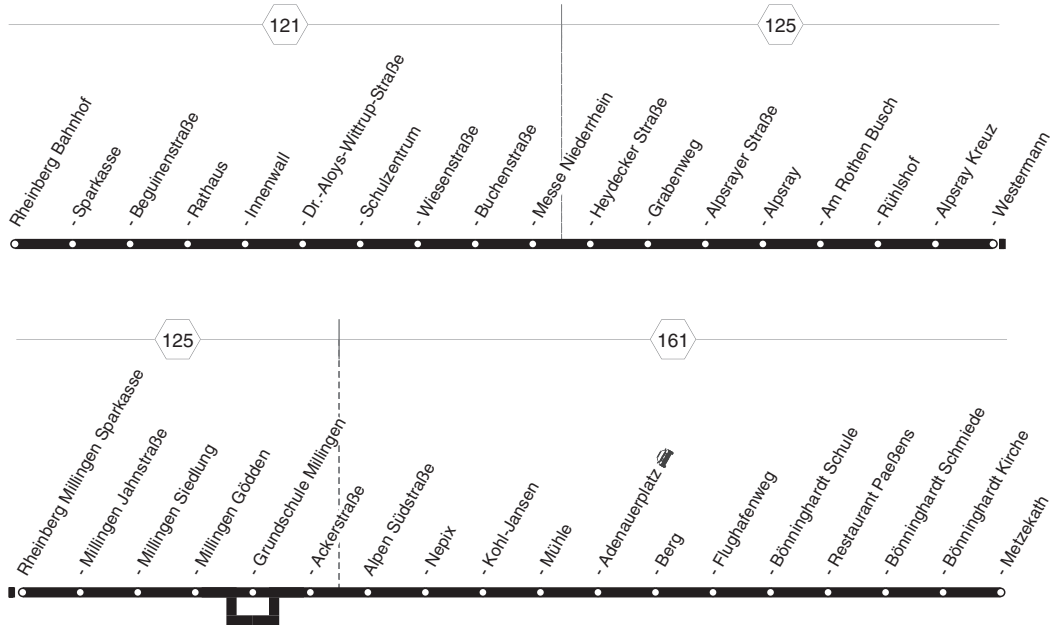

**38****38****NIAG**

**Rheinberg Bf - Annaberg -
Alpsray - Millingen - Alpen
und zurück**

38

**38****montags bis freitags****38****NIAG****Rheinberg Bf - Annaberg -
Alpsray - Millingen - Alpen**

Haltestellen	Abfahrtszeiten																		
	88	95T	88	95T	88	95T	88	95T	88	95T	88	95T	88	95T	88	95T	88	95T	88
Rheinberg Bahnhof	6.42	6.47	7.36	7.47		8.47	8.47	9.47	9.47	10.47	10.47	11.47	11.47	12.47	12.47	13.23	13.47	13.57	
- Sparkasse	43	48	37	48		48	48	48	48	48	48	48	48	48	48	24	48	58	
- Beguinenstraße	44	49	38	49		49	49	49	49	49	49	49	49	49	49	25	49	59	
- Rathaus	47	52	41	52		52	52	52	52	52	52	52	52	52	52	28	52	14.02	
- Innenwall	49	54	43	54		54	54	54	54	54	54	54	54	54	54	30	54	04	
- Dr.-Aloys-Wittrup-Straße	50	55	44	55		55	55	55	55	55	55	55	55	55	55	31	55	05	
- Schulzentrum	51	56	45	56	8.30	56	56	56	56	56	56	56	56	56	56	32	56	06	
- Wiesenstraße	52	57	46	57	31	57	57	57	57	57	57	57	57	57	57	33	57	07	
- Messe Niederrhein	55	7.00	49	8.00	34	9.00	9.00	10.00	10.00	11.00	12.00	12.00	13.00	13.00	36	14.00	10		
- Heydecker Straße	56	01	50	01	35	01	01	01	01	01	01	01	01	01	01	37	01	11	
- Alpsrayer Straße	7.00	05	54	05	39	05	05	05	05	05	05	05	05	05	05	41	05	15	
- Am Rothen Busch	02	07	56	07	41	07	07	07	07	07	07	07	07	07	07	43	07	17	
- Rühlshof	04	09	58	09	43	09	09	09	09	09	09	09	09	09	09	45	09	19	
- Alpsray Kreuz	05	10	59	10	44	10	10	10	10	10	10	10	10	10	10	46	10	20	
- Millingen Sparkasse	07	12	8.01	12	46	12	12	12	12	12	12	12	12	12	12	48	12	22	
- Millingen Jahnstraße	08	13	02	13	47	13	13	13	13	13	13	13	13	13	13	49	13	23	
- Millingen Siedlung	09	14	03	14	48	14	14	14	14	14	14	14	14	14	14	50	14	24	
- Millingen Gödden	10	15	04	15	49	15	15	15	15	15	15	15	15	15	15	51	15	25	
- Grundschule Millingen	11	16	05	16	9.50	16	16	16	16	16	16	16	16	16	16	52	16	26	
- Ackerstraße	13	18	07	18		18	18	18	18	18	18	18	18	18	18	54	18	28	
- Alpen Südstraße	14	19	08	19		19	19	19	19	19	19	19	19	19	19	55	19	29	
- Kohl-Jansen	16	21	10	21		21	21	21	21	21	21	21	21	21	21	57	21	31	
- Mühle	19	24	13	24		24	24	24	24	24	24	24	24	24	24	14.00	24	34	
- Adenauerplatz	7.21	7.26	8.15	8.26		9.26	9.26	10.26	10.26	11.26	11.26	12.26	12.26	13.26	13.26	02	14.26	14.36	
- Flughafenweg																	06		
- Restaurant Paeßens																	09		
- Metzkeath																14.13			