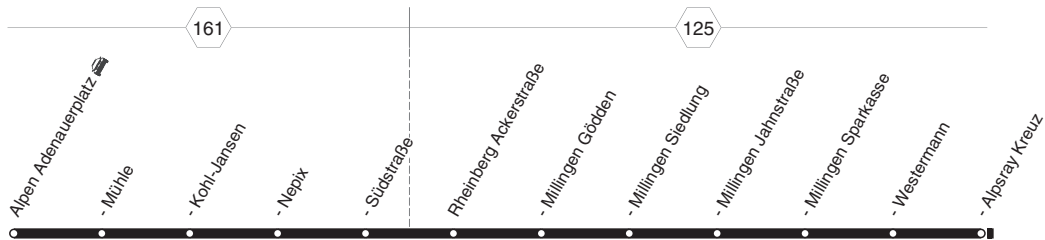

39

39

**NIAG**

Alpen - Rheinberg-Millingen -  
Kamp-Lintfort  
und zurück

39

**39****montags bis freitags****samstags** →**39****NIAG****Alpen - Rheinberg-Millingen -  
Kamp-Lintfort**

Haltestellen	Abfahrtszeiten															
	T	83	83T	83T	T	T	83T	83T	T	83T	83T	T	T	83T	T	
Alpen Adenauerplatz	6.54	7.15														16.33
- Mühle	56	17														35
- Kohl-Jansen	58	19														37
- Nepix	59	20														38
- Südstraße	7.00	21														39
Rheinberg Ackerstraße	01	22														40
- Millingen Gödden	02	23														41
- Millingen Siedlung	04	25														43
- Millingen Jahnstraße	05	26														44
- Millingen Sparkasse	06	27														45
- Westermann	07	28														46
- Alpsray Kreuz	08	29	7.47	7.52	8.47	10.47	12.47	12.54	14.47	16.47	16.59	18.47	6.47	14.47	14.47	47
Kamp-Lintfort Dicks	09	30	48	53	48	48	48	55	48	48	17.00	48	48	48	48	48
- Geilingshof	10	31	50	55	50	50	50	57	50	50	02	50	49	49	49	49
- Saalhöffer Straße	11	32	51	56	51	51	51	58	51	51	03	51	50	50	50	50
- Kuhnenhof	7.13	7.34	7.52	7.57	52	52	52	59	52	52	04	52	6.52	14.52	16.52	52
Alpen Altfeld	)	)	)	)	56	56	56	13.03	56	56	08	56	)	alle	)	56
Kamp-Lintfort Hoennmanns	7.14	7.35	7.54	7.59	9.00	11.00	13.00	07	15.00	17.00	12	19.00	6.53	120	14.53	16.53
- Hornenheidchenstraße	15	36	55	8.00	01	01	01	08	01	01	13	01	54	Min.	54	54
- Fasanenstraße	17	38	56	01	02	02	02	09	02	02	14	02	56		56	56
- Gardemann	18	39	58	03	04	04	04	11	04	04	16	04	57		57	57
- Prinzenstraße	19	40	59	04	05	05	05	12	05	05	17	05	58		58	58
- Prinzenplatz	22	43	8.02	07	08	08	08	15	08	08	20	08	7.01	15.01	17.01	58
- Neues Rathaus	7.25	7.46	8.05	8.10	9.11	11.11	13.11	13.18	15.11	17.11	17.23	19.11	7.04	15.04	17.04	58

**83** = nur an Schultagen, nicht Rosenmontag    **83** = nicht 24.12.    **83** = nur an schulfreien Tagen, auch Rosenmontag

**T** = TaxiBus - nur nach Voranmeldung 30 Min. vor Abfahrt; Tel. 0 28 41/88 22 444 (tägl. v. 6.30 - 22.30 Uhr)