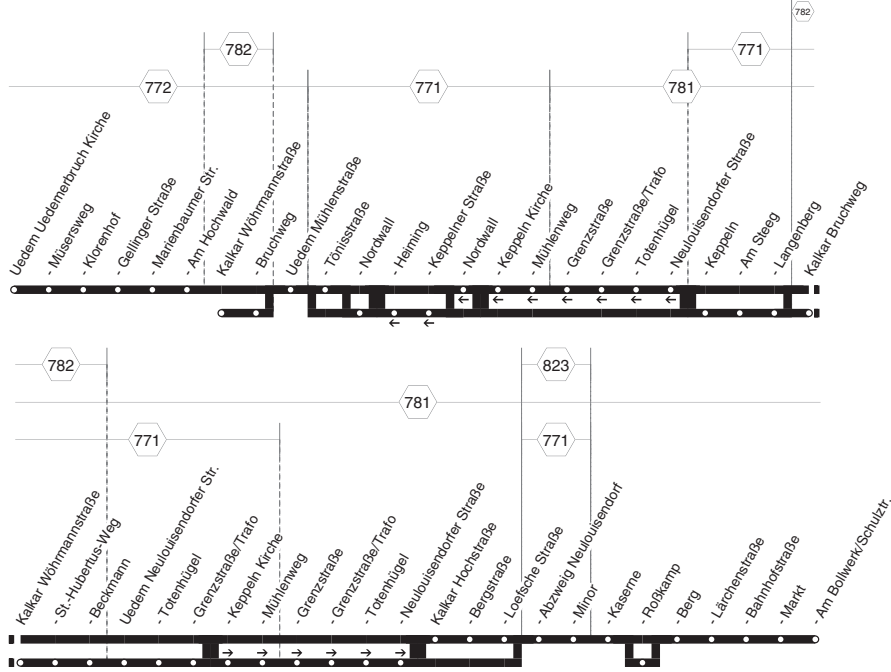

45

45

NIAG

**Uedemerbruch - Uedem - Kalkar
und zurück**

45

**45****montags bis freitags****45****NIAG****Uedemerbruch - Uedern - Kalkar****45**

Haltestellen	Abfahrtszeiten													
	83	83	95T	95	83	83	T	83	19	95	83			
Uedem Uedemerbruch Kirche					7.10									
- Müsersweg					11									
- Am Hochwald					7.16									
Kalkar Wöhrmannstraße		7.19												
- Bruchweg		20												
Uedem Mühlenstraße	6.49	22			7.18									
- Tönisstraße		25			21									
- Nordwall	6.56	26		7.28	7.22		9.03	11.31	13.08	14.18	15.01	16.25	17.15	17.25
- Keppeln		29		31			06	34	11	21	04	28	18	28
- Am Steeg	7.31		7.33				9.08	11.36	13.13	14.23	15.06	16.30	17.20	17.30
Kalkar Bruchweg		7.20			8.13									
- Wöhrmannstraße		21			14									
- Beckmann		23			16									
Uedem Neulouisendorfer Str.		26			19									
- Totenhügel		28			21									
- Grenzstraße/Trafo		7.29			8.22									
- Keppeln Kirche				7.25										
- Mühlenweg				27										
- Grenzstraße				29										
- Grenzstraße/Trafo				29										
- Totenhügel				31										
- Neulouisendorfer Straße				33										
Kalkar Hochstraße		7.31			8.24									
- Bergstraße		33			37	26								
- Loefische Straße		34			38	27								
- Abzweig Neulouisendorf	7.34	35	7.36	39	28	9.11	11.39	13.16	14.26	15.09	16.33	17.23	17.33	
- Minor	35	36	37	40	29	12	40	17	27	10	34	24	34	
- Kaserne	37	38	7.39	7.42	31	9.14	11.42	13.19	14.29	15.12	16.36	17.26	17.36	
- Roßkamp	39	40			33									
- Lärchenstraße	42	43	7.41	7.44	36	9.16	11.44	13.21	14.31	15.14	16.38	17.28	17.38	
- Markt	44	45	43	46	38	18	46	23	33	16	40	30	40	
- Am Bollwerk/Schulztr.	7.46	7.47	7.45	7.48	8.40	9.20	11.48	13.25	14.35	15.18	16.42	17.32	17.42	