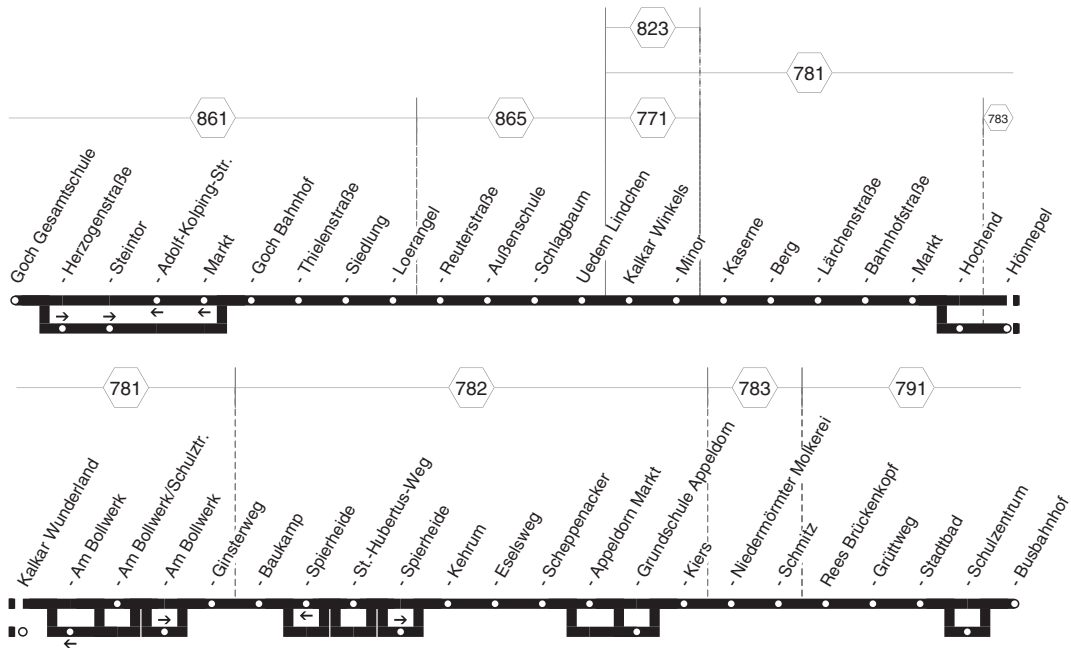

47

47

LOOK
SYSTEM

**Goch - Kalkar - Rees
und zurück**

47

**47****montags bis freitags****47****LOOK**
REISE**Goch - Kalkar - Rees****47**

Haltestellen	Abfahrtszeiten																
	83T	83	85T	83T	85T	83	T	T	T	83	85T	83T	83	85T	83	83T	T
Goch Gesamtschule	7.21	7.28	8.28	8.28		9.28	10.28	11.28		12.28	12.38		13.28	13.38			14.28
- Steintor	24	31	31	31		31	31	31		31	41		31	41			31
- Goch Bahnhof	26	33	33	33		33	33	33		33	43		33	43			33
- Thielenstraße	27	34	34	34		34	34	34		34	44		34	44			34
- Siedlung	28	35	35	35		35	35	35		35	45		35	45			35
- Reuterstraße	31	38	38	38		38	38	38		38	48		38	48			38
- Schlagbaum	34	41	41	41		41	41	41		41	51		41	51			41
Udem Lindchen	35	42	42	42		42	42	42		42	52		42	52			42
Kalkar Winkels	37	44	44	44		44	44	44		44	54		44	54			44
- Kaserne	40	47	47	47		47	47	47		47	57		47	57			47
- Lärchenstraße	42	49	49	49		49	49	49		49	59		49	59			49
- Bahnhofstraße	43	50	50	50		50	50	50		50	13.00		50	14.00			50
- Markt	7.44	7.51	8.51	8.51		9.51	10.51	11.51		12.34	12.51	13.01		13.51	14.01	14.11	14.11
- Hochend								55									15
- Hönnepel								56									16
- Wunderland								10.59									14.19
- Am Bollwerk/Schulztr.	6.57	7.46		8.53		8.53								13.20			14.59
- Am Bollwerk			7.53	8.53		9.53		11.53	12.36	12.53	13.03		13.53	14.13			17
- St.-Hubertus-Weg													13.25				17
- Spierheide													26				18
- Kehrum	7.01	7.56	8.56	8.57	9.56		11.56	12.39	12.56				27	13.56			19
- Eselsweg	02	57	57	58	57		57	40	57		28	57	20				20
- Scheppenacker	03	58	58	59	58		58	41	58		29	58	21				21
- Appeldorn Markt	04	59	59	9.00	59		59	42	59		30	59	22				22
- Grundschule Appeldorn	05	8.00	9.00	01	10.00		12.00	43	13.00		33	14.00	23				23
- Niedermörnter Molkerei	10	05	05	06	05		05	48	05		37	05	28				28
- Schmitz	11	06	06	07	06		06	49	06		37	06	29				29
Rees Grüttweg	14	09	09	10	09		09	52	09		40	09	32				32
- Stadtbad	15	8.10	9.10	11	10.10		12.10	12.53	13.10		42	14.10	14.33				33
- Schulzentrum	17			13							43						
- Busbahnhof	7.19	8.12	9.12	9.15	10.12		12.12	12.55	13.12		13.45	14.12	14.35				