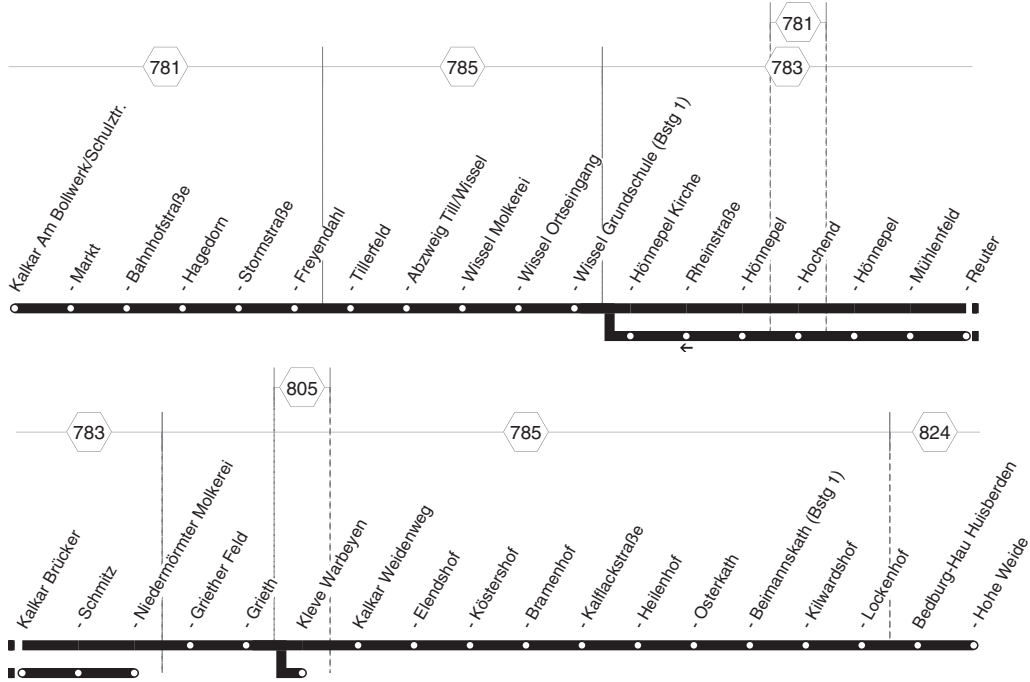

48

48

NIAG

**Kalkar - Grieth - Huisberden
und zurück**

48

**48****montags bis freitags****48****NIAG****Kalkar - Grieth - Huisberden****48**

Haltestellen	Abfahrtszeiten																				
	T	95T	83	83	95T	83	83	95T	83	83	95T	83	83	95T	83	83	95T	83			
Kalkar Am Bollwerk/Schulztr.	7.19	8.19	8.31	9.31	9.49	10.36	11.31	11.49	12.31					13.26	13.49	14.10	15.31	15.49	16.05	16.23	
- Markt	21	21	33	33	51	38	33	51	33					28	51	12	33	51		07	25
- Bahnhofstraße	22	22	34	34	52	39	34	52	34					29	52	13	34	52		08	26
- Hagedorn	23	23	35	35	53	40	35	53	35					30	53	14	35	53		09	27
- Stormstraße	24	24	36	36	54	41	36	54	36					31	54	15	36	54		10	28
- Freyendahl	26	26	38	38	56	43	38	56	38					33	56	17	38	56		12	30
- Tillerfeld	27	27	39	39	57	44	39	57	39					34	57	18	39	57		13	31
- Abzweig Till/Wissel	28	28	40	40	58	45	40	58	40					35	58	19	40	58		14	32
- Wissel Molkerei	31	31	43	43	10.01	48	43	12.01	43					38	14.01	22	43	16.01		17	35
- Wissel Ortseingang	7.32	8.32	8.44	9.44	10.02	10.49	11.44	12.02	12.44					13.39	14.02	14.23	15.44	16.02		16.18	16.36
- Wissel Grundschule													13.20							16.05	
- Wissel Grundschule	7.33	8.33	8.45	9.45	10.03	10.50	11.45	12.03	12.45					13.40	14.03	14.24	15.45	16.03		16.19	16.37
- Hönnepel Kirche													13.25							16.10	
- Hönnepel													26							11	
- Hochend													27							12	
- Hönnepel													28							13	
- Mühlenfeld													30							15	
- Reuter													32							17	
- Brücker													33							18	
- Schmitz													34							19	
- Niedermörmter Molkerei													13.35							16.20	
- Griether Feld	7.35	8.35	8.47	9.47	10.05	10.52	11.47	12.05	12.47					13.42	14.05	14.26	15.47	16.05			16.39
- Grieth	7.37	8.37	8.49	9.49	07	10.54	11.49	07	12.49					13.44	07	14.28	15.49	07			16.41
Kleve Warbeyen					10.17				12.17						14.17					16.17	
Kalkar Weidenweg						10.56	11.51		12.51					13.46		14.30	15.51				16.43
- Köstershof						11.00	55		55					50		34	55				47
- Bramenhof						02	57		57					52		36	57				49
- Heilenhof						04	59		59					54		38	59				51
- Lockenhof						07	12.02		13.02					57		41	16.02				54
Bedburg-Hau Huisberden						11.09	12.04		04					59		14.43	04				16.56
- Hohe Weide									13.07					14.02			16.07				