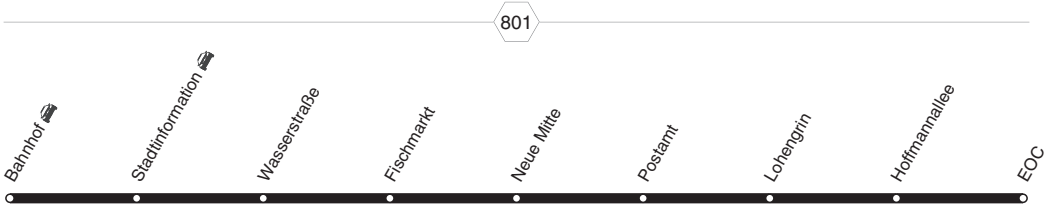

49

49

LOOK
SYSTEM

**Kleve Bf - EOC (City-Bus)
und zurück**

49

**49****montags bis freitags****samstags**

Haltestellen	Abfahrtszeiten					
	montags bis freitags		samstags			
Kleve Bahnhof	8.46	19.46	9.46	15.46	16.16	18.46
- Stadtinformation	48	48	48	48	18	48
- Wasserstraße	49	49	49	49	19	49
- Fischmarkt	51	alle 51	51	alle 51	21	alle 51
- Neue Mitte	52	30 52	52	30 52	22	30 52
- Postamt	54	Min. 54	54	Min. 54	24	Min. 54
- Lohengrin	55	55	55	55	25	55
- Hoffmannallee	56	56	56	56	26	56
- EOC	8.59	19.59	9.59	15.59	16.29	18.59

53 = nicht 24.12.

49**LOOK**
NIAG**Kleve Bf - EOC (City-Bus)****49**

**49****montags bis freitags****samstags**

Haltestellen	Abfahrtszeiten					
	montags bis freitags		samstags			
Kleve EOC	9.01	20.01	10.01	16.01	⁵³ 16.31	⁵³ 19.01
- Hoffmannallee	03	03	03	03	33	03
- Lohengrin	04	04	04	04	34	04
- Postamt	05	alle 05	05	alle 05	35	alle 05
- Neue Mitte	06	30 06	06	30 06	36	30 06
- Fischmarkt	07	Min. 07	07	Min. 07	37	Min. 07
- Wasserstraße	09	09	09	09	39	09
- Stadtinformation	11	11	11	11	41	11
- Bahnhof	9.14	20.14	10.14	16.14	16.44	19.14