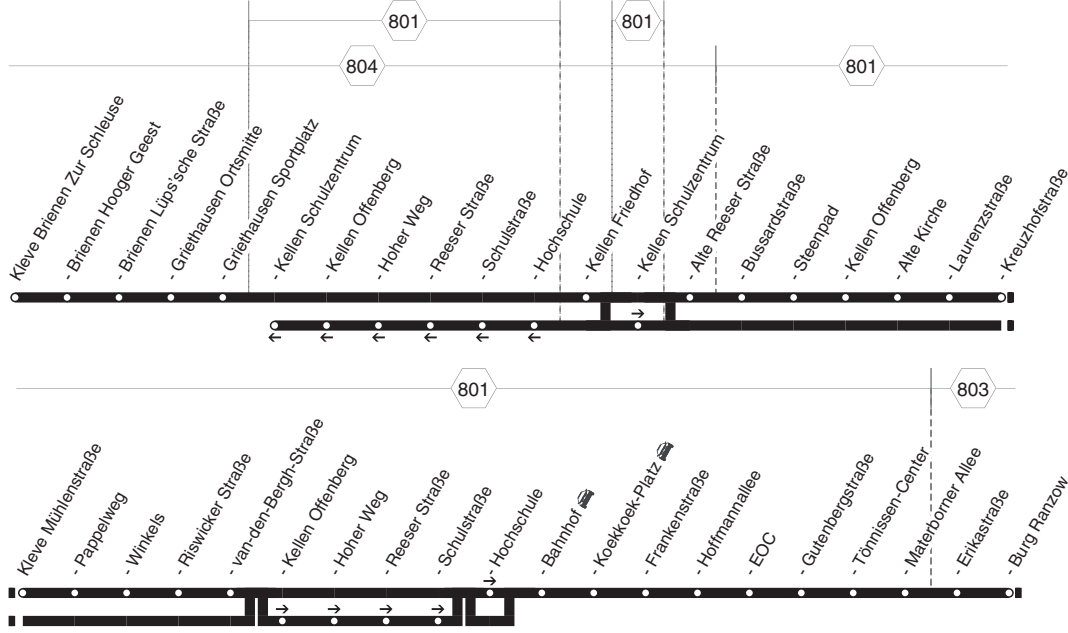

50

50

NIAG

**Brienen - Kleve Bf - Waterborn -
Goch-Nierswalde
und zurück**

50