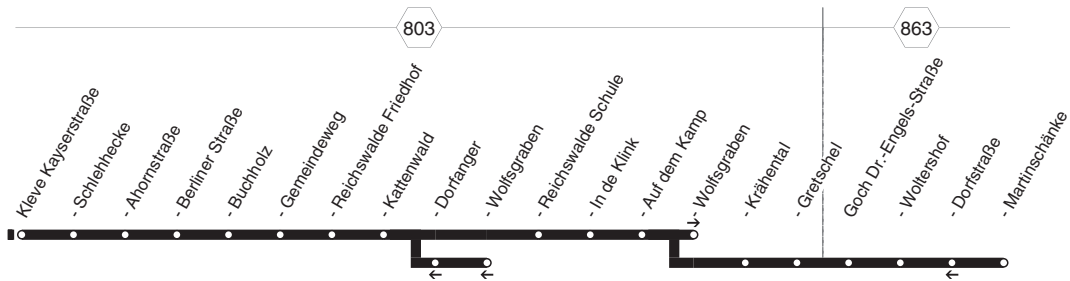

50

50

**NIAG**

**Brienen - Kleve Bf - Waterborn -  
Goch-Nierswalde  
und zurück**

50

50

50

**NIAG**