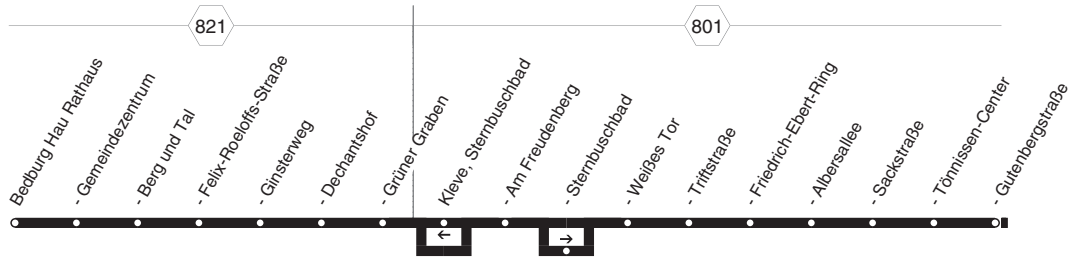

51

51

NIAG

**Bedburg-Hau - Weißes Tor -
Kluge Bf - Gewerbegebiet
und zurück**

51

**51****montags bis freitags****51****NIAG****Bedburg-Hau - Weißes Tor -
Kleve Bf - Gewerbegebiet**

Haltestellen	Abfahrtszeiten								
	i	88		i		i			
Bedburg Hau Rathaus		6.46		7.46		8.46		15.46	
- Gemeindezentrum		47		47		47		47	
- Berg und Tal		49		49		49		49	
- Felix-Roeloffs-Straße		51		51		51		51	
- Ginsterweg		52		52		52		52	
- Dechantshof		53		53		53		53	
- Grüner Graben		54		54		54		54	
Kleve Am Freudenberg		55		55		55		55	
- Sternbuschbad		56		56		56		56	
- Weißes Tor		57	7.13	57		57		57	
- Triftstraße		59	15	59		59		59	
- Friedrich-Ebert-Ring		7.00	16	8.00		9.00		16.00	
- Albersallee		01	17	01		01		01	
- Sackstraße		02	18	02		02	usw.	02	usw.
- Tönnissen-Center		03	19	03		03	bis	03	bis
- Gutenbergstraße		04	20	04		04		04	
- EOC		05	21	05		05		05	
- Hoffmannallee		06	22	06		06		06	
- Frankenstraße		08	24	08		08		08	
- Koekkoek-Platz		11	27	11		11		11	
- Bahnhof	an	7.14	7.30	8.14		9.14		16.14	
- Bahnhof	ab	6.16							
- Ludwig-Jahn-Str.		18		18		18		18	
- Fakultäten		20		20		20		20	
- Klever Ring		22		22		22		22	
- Tichelpark		23		23		23		23	
- Daimlerstraße		25		25		25		25	
- Benzstraße		26		26		26		26	
- Gewerbegebiet		6.28		7.28	7.58	8.28		9.28	15.28
								16.28	17.28