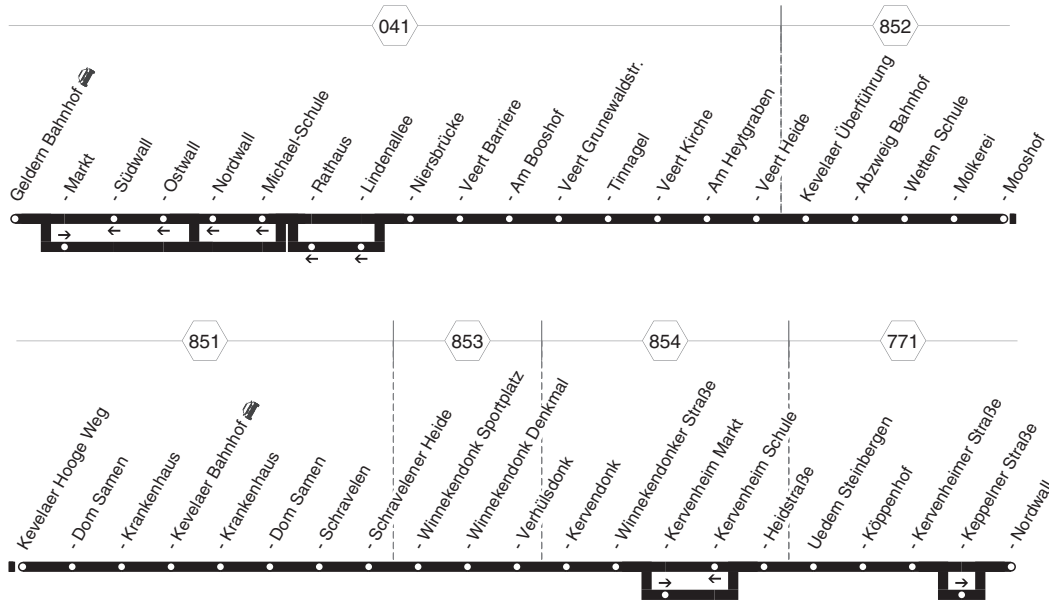

53

53

NIAG

**Geldern - Veert - Wetten -
Kevelaer - Kervenheim - Uedem
und zurück**

53