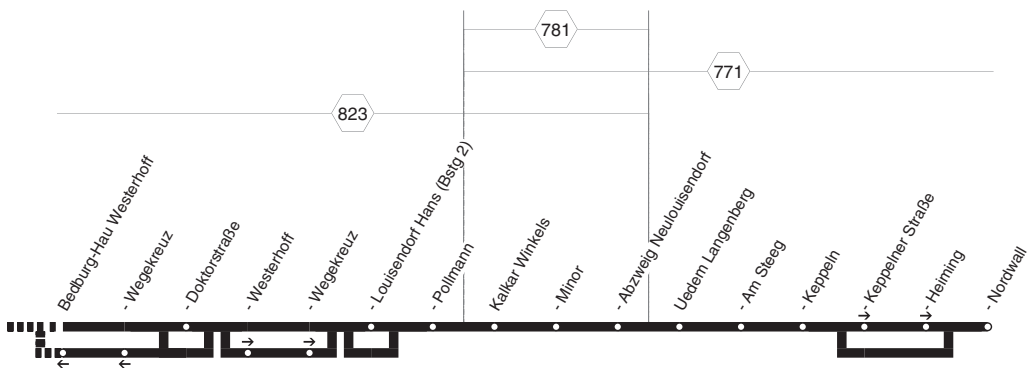

54

54

**NIAG**

**Kieve - Uedern  
und zurück**

54

**54****montags bis freitags****samstags** →

Haltestellen	Abfahrtszeiten				
	<b>83</b>	<b>83</b>	<b>83</b>	<b>9517</b>	<b>T</b>
Kleve Bahnhof	<b>7.53</b>	<b>13.16</b>	<b>13.46</b>	<b>13.46</b>	<b>12.16</b>
- Koekkoek-Platz	55	18	48	48	18
- Frankenstraße	58	21	51	51	21
- Lindenallee	59	22	52	52	22
- Nassauer Allee	<b>8.00</b>	23	53	53	23
- St.-Antonius Hospital	01	24	54	54	24
- Weißes Tor	<b>8.05</b>	28	58	58	28
- Am Freudenberg		29	59	59	29
Bedburg-Hau Fel.-Roeloffs-Str.		31	<b>14.01</b>	<b>14.01</b>	31
- Berg und Tal		32	02	02	32
- Gemeindezentrum		34	04	04	34
- Föhrenbacheck		36	06	06	36
- Honigsberg		37	07	07	37
- Rosenfeld		38	08	08	38
- Alter Schulweg		39	09	09	39
- Mühlenstraße	<b>13.41</b>	11	11	11	<b>12.41</b>
- Doktorstraße		} <b>14.14</b>	<b>14.14</b>		
- Westerhoff	<b>13.43</b>	}	}		<b>12.43</b>
- Wegekreuz		45	}	}	45
- Louisendorf Hans	<b>13.46</b>	}	}		<b>12.46</b>
- Louisendorf Hans		} <b>14.18</b>	<b>14.18</b>		
- Pollmann	<b>13.49</b>	21	21		<b>12.49</b>
Kalkar Winkels	<b>13.51</b>	23	23		51
- Minor		24	24		52
- Abzweig Neulouisendorf		25	25		53
Uedem Langenberg		27	27		55
- Am Steeg		29	29		57
- Keppeln		31	31		59
- Keppelner Straße		34	34		<b>13.02</b>
- Helmring		36	36		04
- Nordwall		<b>14.37</b>	<b>14.37</b>		<b>13.05</b>

**83** = nur an Schultagen, nicht Rosenmontag    **95** = nur an schulfreien Tagen, auch Rosenmontag**T** = TaxiBus - nur nach Voranmeldung 30 Min. vor Abfahrt; Tel. 0 28 41/88 22 444 (tägl. v. 6.30 - 22.30 Uhr)**54****NIAG****Kleve - Uedem****54**