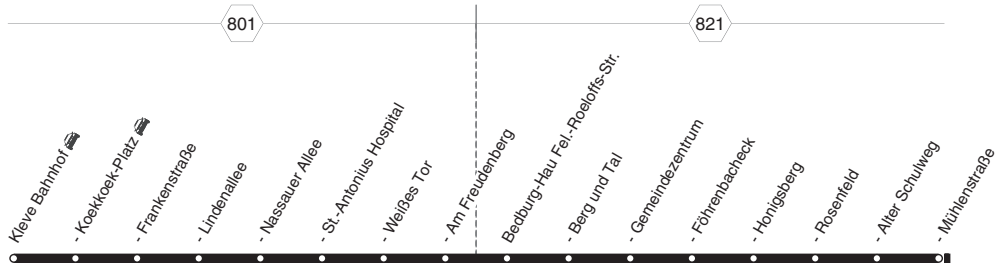

54

54

**NIAG**

**Kieve - Uedern  
und zurück**

54

**54****montags bis freitags****samstags** →

Haltestellen	Abfahrtszeiten				
	<b>83</b>	<b>83</b>	<b>83</b>	<b>9517</b>	<b>T</b>
Kleve Bahnhof	<b>7.53</b>	<b>13.16</b>	<b>13.46</b>	<b>13.46</b>	<b>12.16</b>
- Koekkoek-Platz	55	18	48	48	18
- Frankenstraße	58	21	51	51	21
- Lindenallee	59	22	52	52	22
- Nassauer Allee	<b>8.00</b>	23	53	53	23
- St.-Antonius Hospital	01	24	54	54	24
- Weißes Tor	<b>8.05</b>	28	58	58	28
- Am Freudenberg		29	59	59	29
Bedburg-Hau Fel.-Roeloffs-Str.		31	<b>14.01</b>	<b>14.01</b>	31
- Berg und Tal		32	02	02	32
- Gemeindezentrum		34	04	04	34
- Föhrenbacheck		36	06	06	36
- Honigsberg		37	07	07	37
- Rosenfeld		38	08	08	38
- Alter Schulweg		39	09	09	39
- Mühlenstraße	<b>13.41</b>	11	11	11	<b>12.41</b>
- Doktorstraße		} <b>14.14</b>	<b>14.14</b>		
- Westerhoff	<b>13.43</b>	}	}		<b>12.43</b>
- Wegekreuz		45	}	}	45
- Louisendorf Hans	<b>13.46</b>	}	}		<b>12.46</b>
- Louisendorf Hans		} <b>14.18</b>	<b>14.18</b>		
- Pollmann	<b>13.49</b>	21	21		<b>12.49</b>
Kalkar Winkels	<b>13.51</b>	23	23		51
- Minor		24	24		52
- Abzweig Neulouisendorf		25	25		53
Uedem Langenberg		27	27		55
- Am Steeg		29	29		57
- Keppeln		31	31		59
- Keppelner Straße		34	34		<b>13.02</b>
- Helmring		36	36		04
- Nordwall		<b>14.37</b>	<b>14.37</b>		<b>13.05</b>

**83** = nur an Schultagen, nicht Rosenmontag    **95** = nur an schulfreien Tagen, auch Rosenmontag**T** = TaxiBus - nur nach Voranmeldung 30 Min. vor Abfahrt; Tel. 0 28 41/88 22 444 (tägl. v. 6.30 - 22.30 Uhr)**54****NIAG****Kleve - Uedem****54**