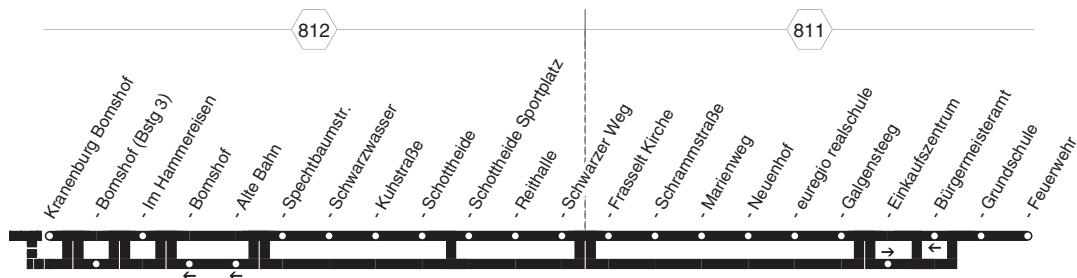

55

55

NIAG

Kleve - Kranenburg  
und zurück

55

**55****montags bis freitags****55****NIAG****Kleve - Kranenburg**

Haltestellen	Abfahrtszeiten																	
	T	83	83	95T	83	83	95T	dds	T	95T	83	95T	83	95T	83	95T	83	95T
Kleve Bahnhof			7.14		7.36						10.46		11.46		12.46		13.46	
- Koekkoek-Platz			16		38						48		48		48		48	
- Freiherr-vom-Stein-Gymnasium			18		40						50		50		50		50	
- Nimweger Straße			20		42						52		52		52		52	
- Haus Ida			22		44						54		54		54		54	
Kranenburg Schaafsweg			7.26		7.48						10.58		11.58		12.58		13.58	
- Neu Nütterden					7.50		8.40											
Kleve Donsbrüggen Heide							41											
- Donsbrüggen Kirche							53											
- Schützenhaus							57											
- Donsbrüggen Kirche		7.30					59		49									
- Donsbrüggen Heide		31				8.00	50											
Kranenburg Neu Nütterden		32				01	51											
- Nütterden Siedlung		33				8.02	8.52											
- Nütterden Kirche		7.34																
- Nütterden Kirche	6.33		7.27	7.33	7.49	8.03	8.33	8.53	9.33	10.33	10.59	11.33	11.59	12.33	12.59	13.33	13.59	14.33
- St.-Georg-Schule	6.35		7.29	7.35	7.51	8.05	8.35	8.55	9.35	10.35	11.01	11.35	12.01	12.35	13.01	13.35	14.01	14.35
- Bomshof		7.35																
- Bomshof	6.38		7.32	7.38	7.54		8.38		9.38	10.38	11.04	11.38	12.04	12.38	13.04	13.38	14.04	14.38
- Im Hammereisen	40		34	40	56		40		40	40	06	40	06	40	06	40	06	40
- Kuhstraße	43		37	43	59		43		43	43	09	43	09	43	09	43	09	43
- Schottheide	6.44		7.38	7.44	8.00		8.44		9.44	10.44	11.10	11.44	10	12.44	10	13.44	10	14.44
- Schottheide Sportplatz													11		11		11	
- Reithalle													14		14		14	
- Frasselt Kirche	6.46		7.40	7.46	8.02		8.46		9.46	10.46	11.12	11.46	16	12.46	16	13.46	16	14.46
- Schrammstraße	47		41	47	03		47		47	47	13	47	17	47	17	47	17	47
- Neuenhof	49		43	49	05		49		49	49	15	49	19	49	19	49	19	49
- euregio realschule	51		45	51	07		51		51	51	17	51	21	51	21	51	21	51
- Galgensteeg	52		46	52	08		52		52	52	18	52	22	52	22	52	22	52
- Einkaufszentrum	6.54		48	7.54	10		8.54		9.54	10.54	20	11.54	24	12.54	24	13.54	24	14.54
- Grundschule		7.47	7.50		12								26		26		26	
- Feuerwehr					8.14						11.24		12.28		13.28		14.28	