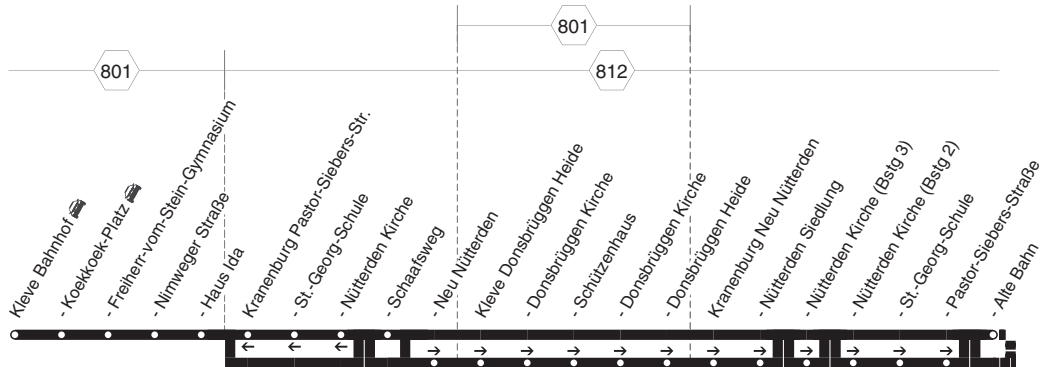

55

55

NIAG

Kleve - Kranenburg  
und zurück

55

**55****montags bis freitags****55****NIAG****Kleve - Kranenburg**

Haltestellen	Abfahrtszeiten																	
	T	83	83	95T	83	83	95T	dds	T	95T	83	95T	83	95T	83	95T	83	95T
Kleve Bahnhof			7.14		7.36						10.46		11.46		12.46		13.46	
- Koekkoek-Platz			16		38						48		48		48		48	
- Freiherr-vom-Stein-Gymnasium			18		40						50		50		50		50	
- Nimweger Straße			20		42						52		52		52		52	
- Haus Ida			22		44						54		54		54		54	
Kranenburg Schaafsweg			7.26		7.48						10.58		11.58		12.58		13.58	
- Neu Nütterden					7.50		8.40											
Kleve Donsbrüggen Heide							41											
- Donsbrüggen Kirche							53											
- Schützenhaus							57											
- Donsbrüggen Kirche		7.30					59		49									
- Donsbrüggen Heide		31				8.00	50											
Kranenburg Neu Nütterden		32				01	51											
- Nütterden Siedlung		33				8.02	8.52											
- Nütterden Kirche		7.34																
- Nütterden Kirche	6.33		7.27	7.33	7.49	8.03	8.33	8.53	9.33	10.33	10.59	11.33	11.59	12.33	12.59	13.33	13.59	14.33
- St.-Georg-Schule	6.35		7.29	7.35	7.51	8.05	8.35	8.55	9.35	10.35	11.01	11.35	12.01	12.35	13.01	13.35	14.01	14.35
- Bomshof		7.35																
- Bomshof	6.38		7.32	7.38	7.54		8.38		9.38	10.38	11.04	11.38	12.04	12.38	13.04	13.38	14.04	14.38
- Im Hammereisen	40		34	40	56		40		40	40	06	40	06	40	06	40	06	40
- Kuhstraße	43		37	43	59		43		43	43	09	43	09	43	09	43	09	43
- Schottheide	6.44		7.38	7.44	8.00		8.44		9.44	10.44	11.10	11.44	10	12.44	10	13.44	10	14.44
- Schottheide Sportplatz													11		11		11	
- Reithalle													14		14		14	
- Frasselt Kirche	6.46		7.40	7.46	8.02		8.46		9.46	10.46	11.12	11.46	16	12.46	16	13.46	16	14.46
- Schrammstraße	47		41	47	03		47		47	47	13	47	17	47	17	47	17	47
- Neuenhof	49		43	49	05		49		49	49	15	49	19	49	19	49	19	49
- euregio realschule	51		45	51	07		51		51	51	17	51	21	51	21	51	21	51
- Galgensteeg	52		46	52	08		52		52	52	18	52	22	52	22	52	22	52
- Einkaufszentrum	6.54		48	7.54	10		8.54		9.54	10.54	20	11.54	24	12.54	24	13.54	24	14.54
- Grundschule		7.47	7.50		12								26		26		26	
- Feuerwehr					8.14						11.24		12.28		13.28		14.28	