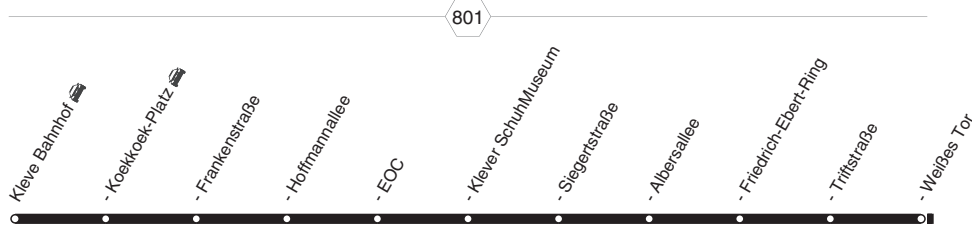

56

56

NIAG

**Kleve Bf - Oberstadt - Weißes Tor -
Bedburg-Hau
und zurück**

56

**56****montags bis freitags****samstags**

Haltestellen	Abfahrtszeiten															
	56															
Kleve Bahnhof	4.16	5.16	6.16	7.16	7.36	8.16	19.16	20.16	0.16	5.16	6.16	7.16	15.16			
- Koekkoek-Platz	18	18	18	18	38	18	18	18	18	18	18	18	18			
- Frankenstraße	21	21	21	21	41	21	21	21	21	21	21	21	21			
- Hoffmannallee	24	24	24	24	44	24	24	24	24	24	24	24	24			
- EOC	25	25	25	25	45	25	25	25	25	25	25	25	25			
- Klever SchuhMuseum	26	26	26	26	46	26	26	26	26	26	26	26	26			
- Siegertstraße	27	27	27	27	47	27	27	27	27	27	27	27	27			
- Albersallee	28	28	29	29	49	29	29	28	28	28	28	29	29			
- Friedrich-Ebert-Ring	29	29	30	30	50	30	30	29	29	29	29	30	30			
- Triftstraße	30	30	31	31	51	31	31	30	30	30	30	31	31			
- Weißes Tor	31	31	32	32	52	32	alle	32	31	alle	31	31	32	alle	32	
Bedburg-Hau Lindenstraße	32	32	33	33	53	33	60	33	32	60	32	32	33	60	33	
- Breite Straße	33	33	34	34	54	34	Min.	34	33	Min.	33	33	33	34	Min.	34
- Kaiser-Wilhelm-Allee	34	34	35	35	55	35	35	34	34	34	34	34	35	35	35	35
- Hau Kirche	35	35	36	36	56	36	36	35	35	35	35	35	36	36	36	36
- Anton-Riepe-Sportstätten	36	36	37	37	57	37	37	36	36	36	36	36	37	37	37	37
- Landesklinik	37	37	38	38	58	38	38	37	37	37	37	37	38	38	38	38
- Bahnhof	38	38	39	39	59	39	39	38	38	38	38	38	39	39	39	39
- Fahnenkamp	39	39	40	40	8.00	40	40	39	39	39	39	39	40	40	40	40
- Johann-van-Aken-Ring	40	40	41	41	01	41	41	40	40	40	40	40	41	41	41	41
- Honigsberg	41	41	42	42	02	42	42	41	41	41	41	41	42	42	42	42
- Föhrenbacheck	43	43	44	44	04	44	44	43	43	43	43	43	44	44	44	44
- Rathaus	4.44	5.44	6.46	7.46	8.06	8.46	19.46	20.44	0.44	5.44	6.44	7.46	15.46			