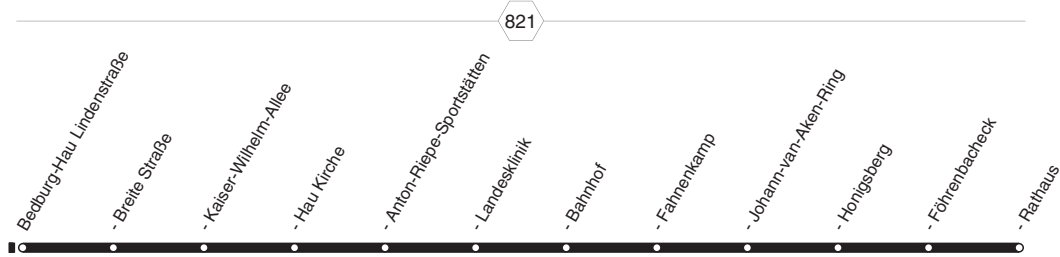

56

56

NIAG

**Kleve Bf - Oberstadt - Weißes Tor -
Bedburg-Hau
und zurück**

56

**56****montags bis freitags****samstags**

Haltestellen	Abfahrtszeiten															
	56															
Kleve Bahnhof	4.16	5.16	6.16	7.16	7.36	8.16	19.16	20.16	0.16	5.16	6.16	7.16	15.16			
- Koekkoek-Platz	18	18	18	18	38	18	18	18	18	18	18	18	18			
- Frankenstraße	21	21	21	21	41	21	21	21	21	21	21	21	21			
- Hoffmannallee	24	24	24	24	44	24	24	24	24	24	24	24	24			
- EOC	25	25	25	25	45	25	25	25	25	25	25	25	25			
- Klever SchuhMuseum	26	26	26	26	46	26	26	26	26	26	26	26	26			
- Siegertstraße	27	27	27	27	47	27	27	27	27	27	27	27	27			
- Albersallee	28	28	29	29	49	29	29	28	28	28	28	29	29			
- Friedrich-Ebert-Ring	29	29	30	30	50	30	30	29	29	29	29	30	30			
- Triftstraße	30	30	31	31	51	31	31	30	30	30	30	31	31			
- Weißes Tor	31	31	32	32	52	32	alle	32	31	alle	31	31	32	alle	32	
Bedburg-Hau Lindenstraße	32	32	33	33	53	33	60	33	32	60	32	32	33	60	33	
- Breite Straße	33	33	34	34	54	34	Min.	34	33	Min.	33	33	33	34	Min.	34
- Kaiser-Wilhelm-Allee	34	34	35	35	55	35	35	34	34	34	34	34	35	35	35	35
- Hau Kirche	35	35	36	36	56	36	36	35	35	35	35	35	36	36	36	36
- Anton-Riepe-Sportstätten	36	36	37	37	57	37	37	36	36	36	36	36	37	37	37	37
- Landesklinik	37	37	38	38	58	38	38	37	37	37	37	37	38	38	38	38
- Bahnhof	38	38	39	39	59	39	39	38	38	38	38	38	39	39	39	39
- Fahnenkamp	39	39	40	40	8.00	40	40	39	39	39	39	39	40	40	40	40
- Johann-van-Aken-Ring	40	40	41	41	01	41	41	40	40	40	40	40	41	41	41	41
- Honigsberg	41	41	42	42	02	42	42	41	41	41	41	41	42	42	42	42
- Föhrenbacheck	43	43	44	44	04	44	44	43	43	43	43	43	44	44	44	44
- Rathaus	4.44	5.44	6.46	7.46	8.06	8.46	19.46	20.44	0.44	5.44	6.44	7.46	15.46			