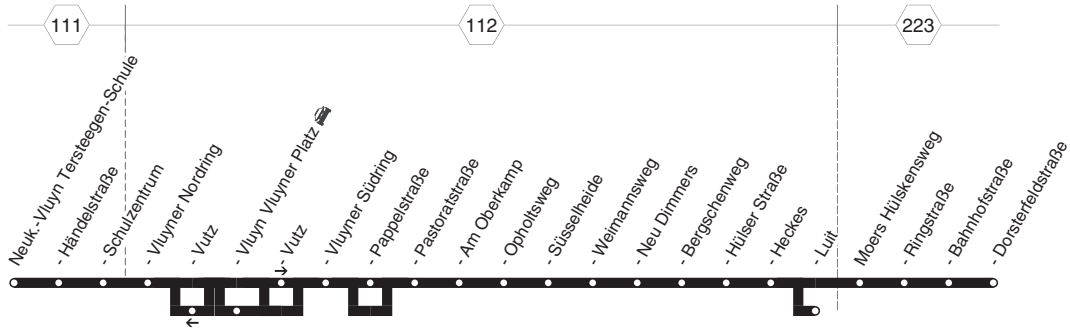

6

6

NIAG

**Viuyyn - Neukirchen - Niep -
Luit - (MO-Kapellen)
und zurück**

6

**6****montags bis freitags****samstags** →**6****NIAG****Vluyn - Neukirchen - Niep -
Luit - (MO-Kapellen)**

Haltestellen	Abfahrtszeiten																	
	95T	83T	95T	83	83	95T	S25	95T	b2	83T	95T	83T	95T	83T	T	T	T	58T
Neuk.-Vluyn Tersteegen-Schule				11.38	13.30					16.10								
- Händelstraße				40	32					12								
- Schulzentrum		9.40		42	34		14.17		15.40	14		17.40		19.40				
- Vluynr Nordring		42		11.44	13.36		14.19		15.42	16.16		42		42				
- Vluyn Vluynr Platz	9.42	9.43	11.42			13.42		15.42			17.42	17.43	19.42	19.43	10.40	12.40	14.40	16.40
- Vutz				11.46	13.38		14.21		15.44	16.18								
- Vluynr Südring	9.43	9.44	11.43	47	39	13.43	22	15.43	45	19	17.43	17.44	19.43	19.44	10.41	12.41	14.41	16.41
- Pappelstraße				50	42		25		48	22								
- Pastoratstraße	9.44	9.45	11.44	52	44	13.44	27	15.44	50	24	17.44	17.45	19.44	19.45	10.42	12.42	14.42	16.42
- Am Oberkamp	45	46	45	53	45	45	28	45	51	25	45	46	45	46	43	43	43	43
- Opholtsweg	47	48	47	55	47	47	30	47	53	27	47	48	47	48	45	45	45	45
- Süsselheide	48	49	48	56	48	48	31	48	54	28	48	49	48	49	46	46	46	46
- Weimannsweg	49	50	49	57	49	49	32	49	55	29	49	50	49	50	47	47	47	47
- Neu Dimmers	50	51	50	58	50	50	33	50	56	30	50	51	50	51	48	48	48	48
- Bergschenweg	51	52	51	59	51	51	34	51	57	31	51	52	51	52	49	49	49	49
- Hülser Straße	52	53	52	12.00	52	52	35	52	58	32	52	53	52	53	50	50	50	50
- Heckes	53	54	53	12.01	13.53	53	14.36	53	15.59	16.33	53	54	53	54	51	51	51	51
- Luit	9.54	9.55	11.54			13.54		15.54			17.54	17.55	19.54	19.55	10.52	12.52	14.52	16.52
Moers Hülskensweg				12.04	13.56		14.39		16.02	16.36								
- Ringstraße				05	57		40		03	37								
- Bahnhofstraße				09	14.00		43		06	40								
- Dorsterfeldstraße				12.10	14.02		14.45		16.08	16.42								