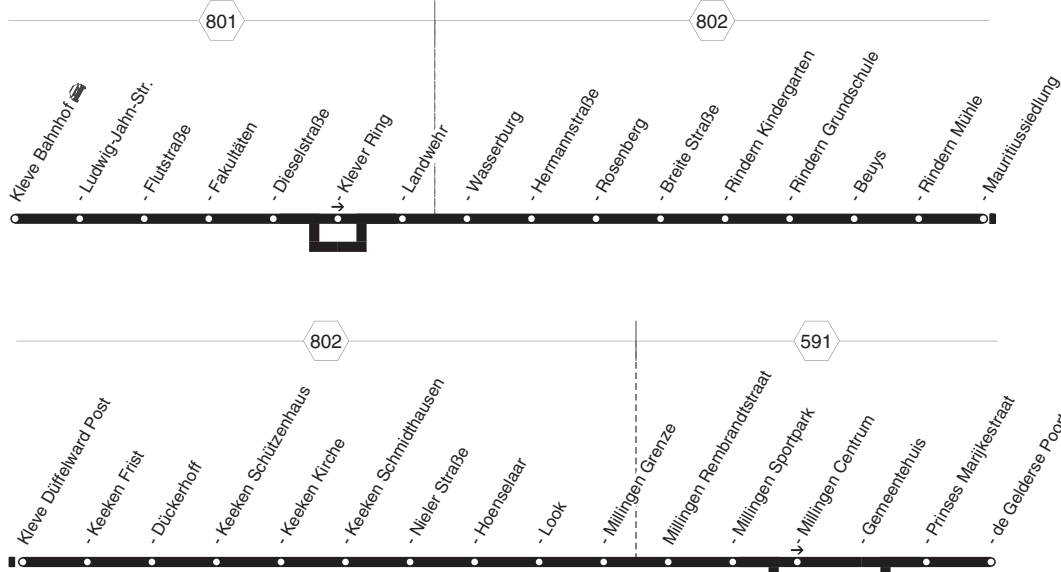

60

60

LOOK
NIGHTLINE

**Kleve Bf - Millingen aan de Rijn (NL)
und zurück**

60

**60****montags bis freitags****60****LOOK**
NIAG**Kleve Bf - Millingen aan de Rijn (NL)****60**

Haltestellen	Abfahrtszeiten																	
			83	85					83	83		83	85	83				
Kleve Bahnhof	5.46	6.46	7.41	7.46	8.46	9.46	10.46		11.46		12.46		13.46	14.46	15.01	15.46	16.21	16.46
- Ludwig-Jahn-Str.	48	48	43	48	48	48	48		48		48		48	48	03	48	23	48
- Flutstraße	49	49	44	49	49	49	49		49		49		49	49	04	49	24	49
- Fakultäten	50	50	45	50	50	50	50		50		50		50	50	05	50	25	50
- Dieselstraße	51	51	46	51	51	51	51		51		51		51	51	06	51	26	51
- Klever Ring	52	52	47	52	52	52	52		52		52		52	52	07	52	27	52
- Landwehr	53	53	48	53	53	53	53		53		53	13.18	53	53	08	53	28	53
- Wasserburg	54	54	49	54	54	54	54		54		54	19	54	54	09	54	29	54
- Hermannstraße	55	55	50	55	55	55	55		55		55	20	55	55	10	55	30	55
- Rosenberg	56	56	51	56	56	56	56		56		56	21	56	56	11	56	31	56
- Breite Straße	58	58	53	58	58	58	58		58		58	23	58	58	13	58	33	58
- Rindern Kindergarten	59	59	54	59	59	59	59		59		59	24	59	59	14	59	34	59
- Rindern Grundschule	6.00	7.00	55	8.00	9.00	10.00	11.00	11.35	12.00	12.35	13.00	25	14.00	15.00	15	16.00	35	17.00
- Beuys	02	02	57	02	02	02	02	37	02	37	02	27	02	02	17	02	37	02
- Rindern Mühle	03	03	58	03	03	03	03	38	03	38	03	28	03	03	18	03	38	03
- Mauritiussiedlung	05	05	8.00	05	05	05	05	40	05	40	05	30	05	05	20	05	40	05
- Düffelward Post	06	06	01	06	06	06	06	41	06	41	06	31	06	06	21	06	41	06
- Keeken Frist	08	08	03	08	08	08	08	43	08	43	08	33	08	08	23	08	43	08
- Dückerhoff	09	09	04	09	09	09	09	44	09	44	09	34	09	09	24	09	44	09
- Keeken Schützenhaus	11	11	06	11	11	11	11	46	11	46	11	36	11	11	26	11	46	11
- Keeken Kirche	12	12	07	12	12	12	12	47	12	47	12	37	12	12	27	12	47	12
- Keeken Schmidhausen	13	13	08	13	13	13	13	48	13	48	13	38	13	13	28	13	48	13
- Nieler Straße	14	14	09	14	14	14	14	49	14	49	14	39	14	14	29	14	49	14
- Hoenselaar	15	15	10	15	15	15	15	50	15	50	15	40	15	15	30	15	50	15
- Look	16	16	11	16	16	16	16	11.51	16	12.51	16	13.41	16	16	31	16	16.51	16
- Millingen Grenze	17	17	12	17	17	17	17		17		17		17	17	32	17		17
Millingen Rembrandtstraat	18	18	13	18	18	18	18		18		18		18	18	33	18		18
- Millingen Sportpark	19	19	14	19	19	19	19		19		19		19	19	34	19		19
- Millingen Centrum	20	20	15	20	20	20	20		20		20		20	20	35	20		20
- Prinses Marijkestraat	21	21	16	21	21	21	21		21		21		21	21	36	21		21
- de Gelderse Poort	6.22	7.22	8.17	8.22	9.22	10.22	11.22		12.22		13.22		14.22	15.22	15.37	16.22		17.22