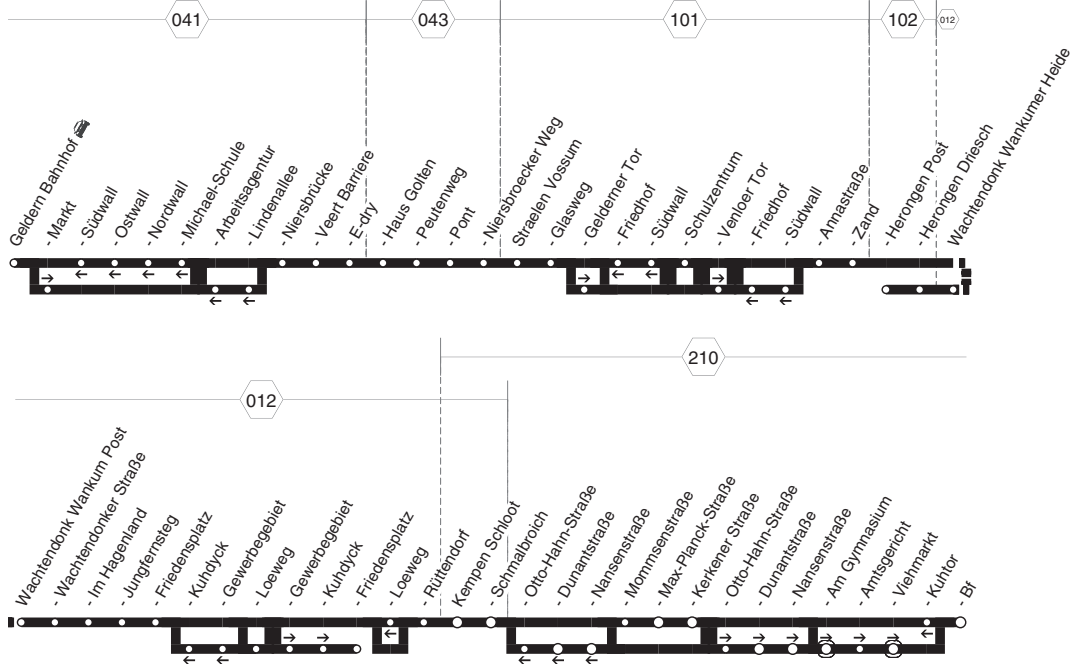

063

063

NIAG

Geldern Bf - Straelen -
Wachtendonk - Kempen Bf
und zurück

063

**063****montags bis freitags**

Haltestellen	Abfahrtszeiten										
Geldern Bahnhof	5.33	6.03	83	83	83	IV	7.03	7.33	8.03	9.03	10.03
- Markt	35	05					05	35	05	05	05
- Niersbrücke	36	06					06	36	06	06	06
- Veert Barriere	37	07					07	37	07	07	07
- Pont	43	13					13	43	13	13	13
Straelen Vossum	47	17					17	47	17	17	17
- Glasweg	49	19					19	49	19	19	19
- Gelderner Tor	5.50	6.20					7.20	7.50	8.20	9.20	10.20
- Schulzentrum											
- Venloer Tor	5.52	6.22					7.22	7.52	8.22	9.22	10.22
- Annastraße	54	24					24	54	24	24	24
- Zand	5.55	6.25					7.25	7.55	8.25	9.25	10.25
- Herongen Post			7.00		7.16						
- Herongen Driesch			03		19						
Wachtendonk Wankum Post	6.03	6.33	08		24	7.33		8.33	9.33	10.33	
- Wachtendonker Straße	04	34	09		25	34		34	34	34	
- Im Hagenland	05	35	10		26	35		35	35	35	
- Jungfernsteg	06	36	11		27	36		36	36	36	
- Friedensplatz	07	37	12	7.14	28	37		37	37	37	
- Loeweg	6.08	6.38	7.13	7.15	7.29	7.38		8.38	9.38	10.38	
- Gewerbegebiet											
- Kuhdyck											
- Friedensplatz											
- Rüttendorf	6.10	6.40	7.15	7.17	7.31	7.40		8.40	9.40	10.40	
Kempen Schmalbroich	14	44	7.19	7.21	7.35	44		44	44	44	
- Mommsenstraße	17	47				47		47	47	47	
- Max-Planck-Straße	6.19	6.49				7.49		8.49	9.49	10.49	
- Dunantstraße			7.22	7.24	7.38						
- Nansenstraße			23	25	39						
- Am Gymnasium	6.23	6.53	25	27	41	7.53		8.53	9.53	10.53	
- Amtsgericht	25	55	27	29	43	55		55	55	55	
- Viehmarkt	27	57	29	31	45	57		57	57	57	
- Bf (Bstg 1)	6.29	6.59	7.31	7.33	7.47	7.59		8.59	9.59	10.59	