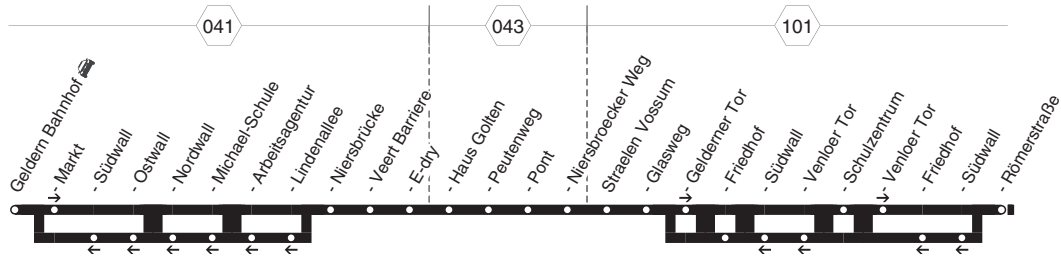

69

69

NIAG

Geldern Bf - Straelen - Herongen
und zurück

69

**69****montags bis freitags****69****NIAG****Geldern Bf - Straelen - Herongen**

Haltestellen	Abfahrtszeiten																	
	83	T	T	83	95T	83	95T	83	95T	83	83	83	T	83	T			
Geldern Bahnhof	4.57										13.37	13.37	13.37					
- Markt	59										39	39	39					
- Niersbrücke	5.00										40	40	40					
- Veert Barriere	01										41	41	41					
- Haus Golten	04										44	44	44					
- Pont	07										47	47	47					
- Niersbroecker Weg	09										49	49	49					
Straelen Vossum	11										51	51	51					
- Glasweg	13										53	53	53					
- Gelderner Tor	5.14										13.54	13.54	13.54					
- Friedhof		6.16	6.40	7.36		10.36	11.33	11.36	12.33	12.36	13.19	13.36		14.36	15.19	15.36		
- Schulzentrum	5.16		43			36		36		22		13.56	13.56		22			
- Venloer Tor	17	6.17	44	7.37		10.37	37	11.37	37	12.37	23	13.37	57	57	14.37	23	15.37	
- Römerstraße	18	18	45	38		38	38	38	38	24	38	13.58	13.58	58	38	24	38	
- Zand	20	20	47	40		40	40	40	40	26	40			14.00	40	26	40	
- Paesmühle	5.23	6.23	6.50	7.43		10.43	11.43	11.43	12.43	12.43	13.29	13.43		14.03	14.43	15.29	15.43	
- Westerbroek												14.00	14.00					
- Kastanienburg												02	02					
- Zollhäuser												04	04					
- Dammerbruch												14.05	14.05					
- Broekhuysen	5.25	6.25	6.52	7.45		10.45	11.45	11.45	12.45	12.45	13.31	13.45		14.05	14.45	15.31	15.45	
- Brücken	28	28	55	48		48	48	48	48	34	48			08	48	34	48	
- Rieth	29	29	56	49		49	49	49	49	35	49	14.09	14.09	09	49	35	49	
- Niederdorf	31	31	58	51		51	51	51	51	37	51	11	11	11	51	37	51	
- Herongen Post	33	33	7.00	53		53	53	53	53	39	53	14.13	13	13	53	39	53	
- Carl-Kühne-Straße	36	36		56		56	56	56	56	42	56		16	16	56	42	56	
- Landgard	5.38	6.38		7.58		10.58	11.58	11.58	12.58	12.58	13.44	13.58		14.18	14.18	14.58	15.44	15.58
- Herongen Driesch													14.15					