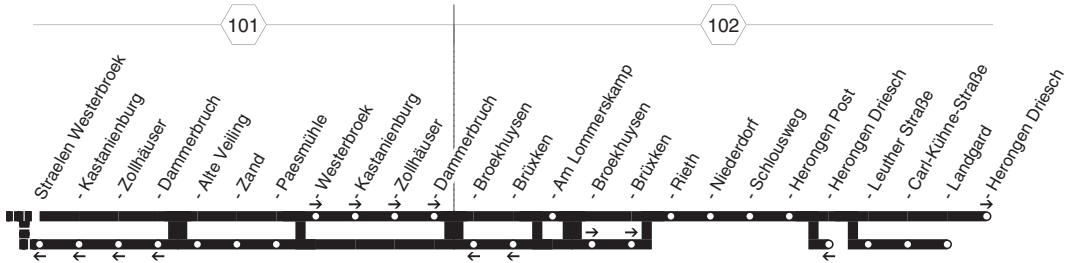

69

69

NIAG

Geldern Bf - Straelen - Herongen
und zurück

69

**69****montags bis freitags****69****NIAG****Geldern Bf - Straelen - Herongen**

Haltestellen	Abfahrtszeiten																	
	83	T	T	83	95T	83	95T	83	95T	83	83	83	T	83	T			
Geldern Bahnhof	4.57										13.37	13.37	13.37					
- Markt	59										39	39	39					
- Niersbrücke	5.00										40	40	40					
- Veert Barriere	01										41	41	41					
- Haus Golten	04										44	44	44					
- Pont	07										47	47	47					
- Niersbroecker Weg	09										49	49	49					
Straelen Vossum	11										51	51	51					
- Glasweg	13										53	53	53					
- Gelderner Tor	5.14										13.54	13.54	13.54					
- Friedhof		6.16	6.40	7.36		10.36	11.33	11.36	12.33	12.36	13.19	13.36		14.36	15.19	15.36		
- Schulzentrum	5.16		43			36		36		22		13.56	13.56		22			
- Venloer Tor	17	6.17	44	7.37		10.37	37	11.37	37	12.37	23	13.37	57	57	14.37	23	15.37	
- Römerstraße	18	18	45	38		38	38	38	38	24	38	13.58	13.58	58	38	24	38	
- Zand	20	20	47	40		40	40	40	40	26	40			14.00	40	26	40	
- Paesmühle	5.23	6.23	6.50	7.43		10.43	11.43	11.43	12.43	12.43	13.29	13.43		14.03	14.43	15.29	15.43	
- Westerbroek												14.00	14.00					
- Kastanienburg												02	02					
- Zollhäuser												04	04					
- Dammerbruch												14.05	14.05					
- Broekhuysen	5.25	6.25	6.52	7.45		10.45	11.45	11.45	12.45	12.45	13.31	13.45		14.05	14.45	15.31	15.45	
- Brücken	28	28	55	48		48	48	48	48	34	48			08	48	34	48	
- Rieth	29	29	56	49		49	49	49	49	35	49	14.09	14.09	09	49	35	49	
- Niederdorf	31	31	58	51		51	51	51	51	37	51	11	11	11	51	37	51	
- Herongen Post	33	33	7.00	53		53	53	53	53	39	53	14.13	13	13	53	39	53	
- Carl-Kühne-Straße	36	36		56		56	56	56	56	42	56		16	16	56	42	56	
- Landgard	5.38	6.38		7.58		10.58	11.58	11.58	12.58	12.58	13.44	13.58		14.18	14.18	14.58	15.44	15.58
- Herongen Driesch													14.15					