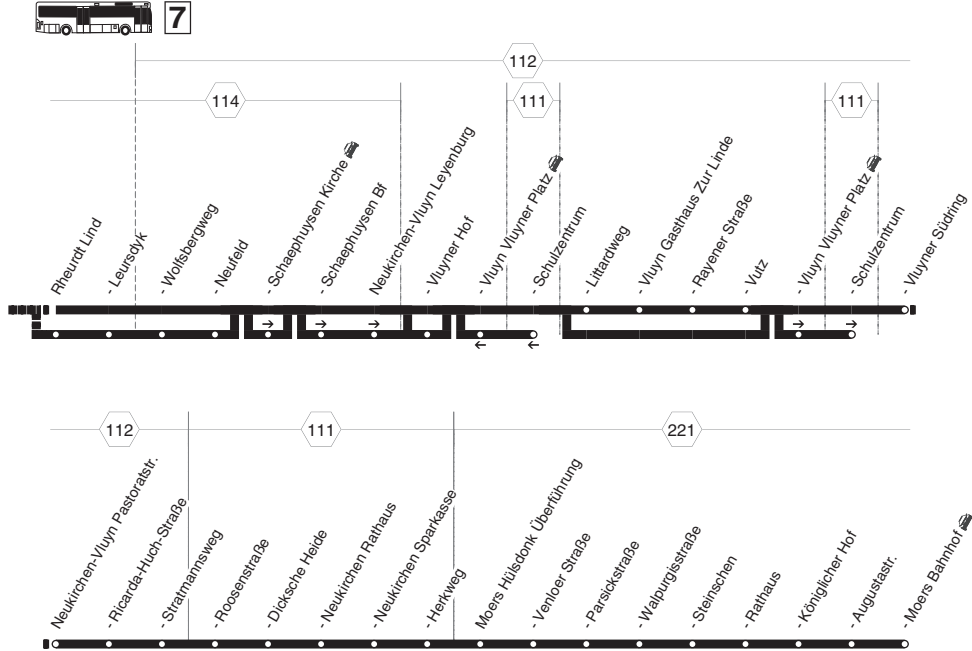

7

NIAG

**Kamp-Lintfort - Rheurdt -
Neukirchen-Vluyn - Moers
und zurück**

7

7

NIAG

**Kamp-Lintfort - Rheinert -
Neukirchen-Vluyn - Moers**

7