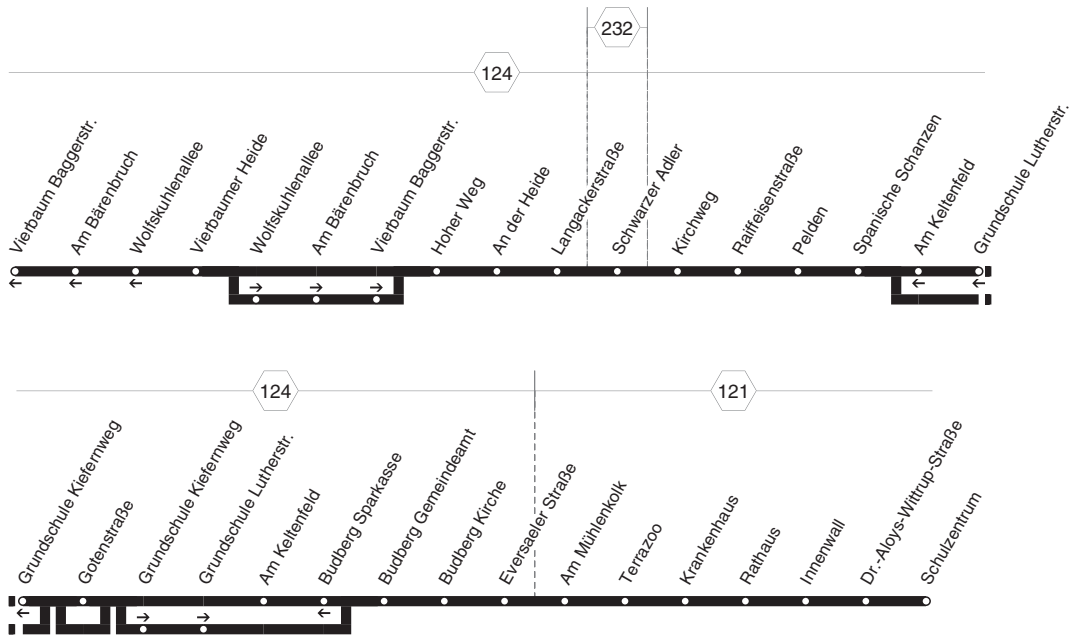

8

8

NIAG

**Vierbaum - Budberg - Rheinberg
und zurück**

8

**8****montags bis freitags****8****NIAG****Vierbaum - Budberg - Rheinberg****8**

Haltestellen	Abfahrtszeiten				
	8	8	8	8	8
Rheinberg Vierbaumer Heide	7.03		7.43	8.33	9.34
- Wolfskuhlenallee	04		44	34	35
- Am Bärenbruch	05		45	35	36
- Vierbaum Baggerstr.	08		48	38	39
- Hoher Weg	10		50	40	41
- An der Heide	11		51	41	42
- Langackerstraße	12		52	42	43
- Schwarzer Adler	13		53	43	44
- Kirchweg	14		54	44	45
- Raiffeisenstraße	15		55	45	46
- Pelden	16		56	46	47
- Spanische Schanzen	7.17		57	47	48
- Gotenstraße			58	48	49
- Grundschule Kiefernweg		7.41	8.00	50	51
- Grundschule Lutherstr.		7.42	8.01	8.51	9.52
- Am Keltenfeld	7.18				
- Budberg Gemeindeamt	19	7.43	8.02	8.52	
- Budberg Kirche	20	44	03	53	
- Eversaeeler Straße	21	45	04	54	
- Am Mühlenkolk	22	46	05	55	
- Terrazoo	23	47	06	56	
- Krankenhaus	24	48	07	57	
- Rathaus	26	50	09	59	
- Innenwall	28	52	11	9.01	
- Dr.-Aloys-Wittrup-Straße	29	53	12	02	
- Schulzentrum	7.30	7.54	8.13	9.03	