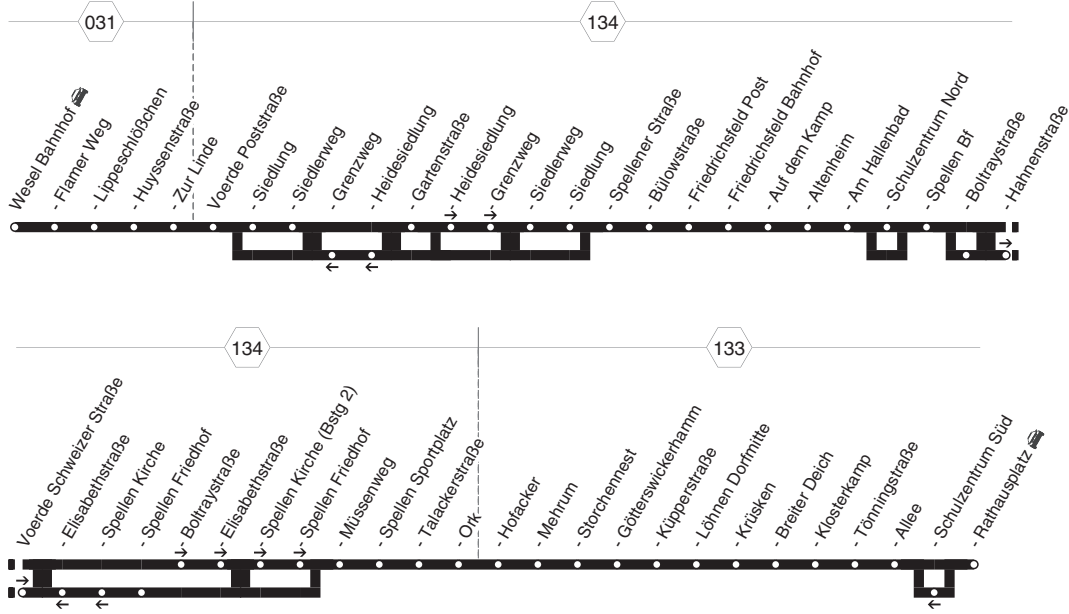

81

81

NIAG

**Wesel - Friedrichsfeld - Spellen -
Mehrum - Löhnen - Voerde
und zurück**

81

**81****montags bis freitags****81****NIAG****Wesel - Friedrichsfeld - Spellen -
Mehrhum - Löhnen - Voerde****81**

Haltestellen	Abfahrtszeiten														
	T	95T	93	93	95T	93	95	95T	T	T	T	T	T	T	
Wesel Bahnhof	6.39				6.59	7.29	7.59	7.59	8.59	9.59	10.59	11.59			
- Lippeschlößchen	44				7.04	7.34	8.04	8.04	9.04	10.04	11.04	12.04			
Voerde Poststraße	6.47				07	7.37	8.07	8.07	07	10.07	07	07			
- Siedlung					10				10		10	10			
- Siedlerweg					11				11		11	11			
- Gartenstraße					12				12		12	12			
- Heidesiedlung					14				14		14	14			
- Grenzweg					15				15		15	15			
- Siedlerweg					17				17		17	17			
- Siedlung					18				18		18	18			
- Bülowstraße	6.50		7.04	20	7.40		8.10	8.10	20	10.10	20	20			
- Friedrichsfeld Post	51		05	21	41		11	11	21	11	21	21			
- Friedrichsfeld Bahnhof	52		06	22	42		12	12	22	12	22	22			
- Auf dem Kamp	53		07	23	43		13	13	23	13	23	23			
- Altenheim	55		09	25	45		15	15	25	15	25	25			
- Am Hallenbad	6.56		7.10	7.26	7.46		8.16	8.16	9.26	10.16	11.26	12.26			
- Schulzentrum Nord															
- Boltraystraße	6.59			7.29	7.49		8.19	8.19	9.29	10.19	11.29	12.29			
- Schweizer Straße	7.01			31	51		21	21	31	21	31	31			
- Spellen Friedhof	7.03			7.33	7.53		8.23	8.23	9.33	10.23	11.33	12.33			
- Boltraystraße				7.13			8.19								
- Spellen Kirche	7.04			7.34	7.54		8.24	8.24	9.34	10.24	11.34	12.34			
- Spellen Kirche	5.52	6.52	6.52	7.15		7.40	8.21	8.40	9.40	10.40	11.40				
- Spellen Friedhof	53	53	53	16		41	22	41	41	41	41	41			
- Spellen Sportplatz	56	56	56	19		44	25	44	44	44	44	44			
- Ork	59	59	59	22		47	28	47	47	47	47	47			
- Mehrhum	6.01	7.01	7.01	24		49	30	49	49	49	49	49			
- Götterswickerhamm	04	04	04	27		52	33	52	52	52	52	52			
- Löhnen Dormitte	07	07	07	30		55	36	55	55	55	55	55			
- Breiter Deich	10	10	10	33		58	39	58	58	58	58	58			
- Klosterkamp	11	11	11	34		59	40	59	59	59	59	59			
- Rathausplatz	6.16	7.16	7.16	7.39		8.04	8.45	9.04	10.04	11.04	12.04				