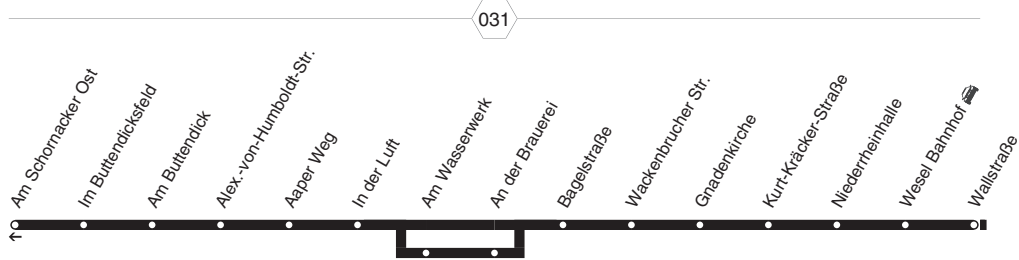

83

83

NIAG

**Wittenberg - Fusterberg -
Wesel Bf - Lackhausen
und zurück**

83

**83****montags bis freitags****83****NIAG****Wittenberg - Fusterberg -
Wesel Bf - Lackhausen**

Haltestellen	Abfahrtszeiten																
						85	83		83		83						
Wesel Im Buttendicksfeld	6.14		9.14	10.14	11.14	12.14	13.14	13.14	14.14		15.14	16.14	17.14	18.14	19.14		
- Am Buttendick	15		15	15	15	15	15	15	15		15	15	15	15	15		
- Alex.-von-Humboldt-Str.	16		16	16	16	16	16	16	16		16	16	16	16	16		
- Aaper Weg	17		17	17	17	17	17	17	17		17	17	17	17	17		
- In der Luft	18		18	10.18	18	12.18	18	18	14.18		18	16.18	18	18.18	18		
- Am Wasserwerk	19		19		19		19	19			19		19		19		
- An der Brauerei	20		20		20		20	20			20		20		20		
- Bagelstraße	21		21	10.21	21	12.21	21	21	14.21		21	16.21	21	18.21	21		
- Wackenbrucher Str.	22		22	22	22	22	22	22	22		22	22	22	22	22		
- Gnadenkirche	23		23	23	23	23	23	23	23		23	23	23	23	23		
- Kurt-Kräcker-Straße	24		24	24	24	24	24	24	24		24	24	24	24	24		
- Niederrheinhalle	25		25	25	25	25	25	25	25		25	25	25	25	25		
- Wesel Bahnhof	an	6.27	9.27	10.27	11.27	12.27	13.27	13.27	14.27		15.27	16.27	17.27	18.27	19.27		
- Wesel Bahnhof	ab	6.29	alle	9.29	10.29	11.29	12.29	13.29	13.32	14.29	15.06	15.29	15.56	16.29	17.29	18.29	19.29
- Wallstraße	32	60	32	32	32	32	32	35	32	09	32	59	32	32	32	32	
- Stettiner Straße	33	Min.	33	33	33	33	33	36	33	10	33	16.00	33	33	33	33	
- Großer Markt	34		34	34	34	34	34	37	34	11	34	01	34	34	34	34	
- Rathaus	36		36	36	36	36	36	39	36	13	36	03	36	36	36	36	
- Martinstraße	37		37	37	37	37	37	40	37	14	37	04	37	37	37	37	
- Mölderplatz	38		38	38	38	38	38	41	38	15	38	05	38	38	38	38	
- Alter Friedhof	40		40	40	40	40	40	43	40	17	40	07	40	40	40	40	
- Keramik	41		41	41	41	41	41	44	41	18	41	08	41	41	41	41	
- Altana	42		42	42	42	42	42	45	42	19	42	09	42	42	42	42	
- In der Dell	43		43	43	43	43	43	46	43	20	43	10	43	43	43	43	
- Stoppenbergstraße	44		44	44	44	44	44	47	44	21	44	11	44	44	44	44	
- Am Blaufuß	46		46	46	46	46	46	49	46	23	46	13	46	46	46	46	
- Hanseviertel	47		47	47	47	47	47	50	47	24	47	14	47	47	47	47	
- Ida-Noddack-Straße	48		48	48	48	48	48	51	48	25	48	15	48	48	48	48	
- Hüser	49		49	49	49	49	49	52	49	26	49	16	49	49	49	49	
- Konrad-Duden-Straße	6.50		9.50	10.50	11.50	12.50	13.50	13.53	14.50	15.27	15.50	16.17	16.50	17.50	18.50	19.50	