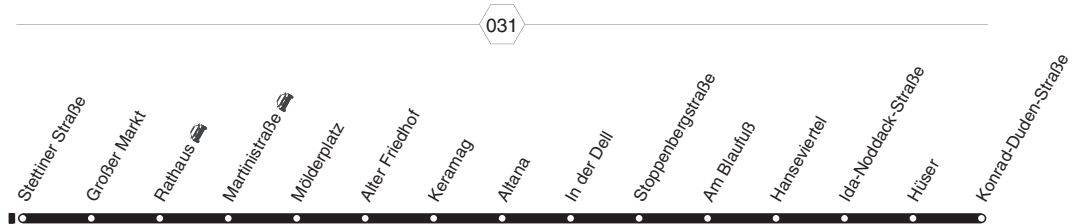

83

83

NIAG

**Wittenberg - Fusterberg -
Wesel Bf - Lackhausen
und zurück**

83

**83****montags bis freitags****83****NIAG****Wittenberg - Fusterberg -
Wesel Bf - Lackhausen**

Haltestellen	Abfahrtszeiten																
						85	83		83		83						
Wesel Im Buttendicksfeld	6.14		9.14	10.14	11.14	12.14	13.14	13.14	14.14		15.14	16.14	17.14	18.14	19.14		
- Am Buttendick	15		15	15	15	15	15	15	15		15	15	15	15	15		
- Alex.-von-Humboldt-Str.	16		16	16	16	16	16	16	16		16	16	16	16	16		
- Aaper Weg	17		17	17	17	17	17	17	17		17	17	17	17	17		
- In der Luft	18		18	10.18	18	12.18	18	18	14.18		18	16.18	18	18.18	18		
- Am Wasserwerk	19		19		19		19	19			19		19		19		
- An der Brauerei	20		20		20		20	20			20		20		20		
- Bagelstraße	21		21	10.21	21	12.21	21	21	14.21		21	16.21	21	18.21	21		
- Wackenbrucher Str.	22		22	22	22	22	22	22	22		22	22	22	22	22		
- Gnadenkirche	23		23	23	23	23	23	23	23		23	23	23	23	23		
- Kurt-Kräcker-Straße	24		24	24	24	24	24	24	24		24	24	24	24	24		
- Niederrheinhalle	25		25	25	25	25	25	25	25		25	25	25	25	25		
- Wesel Bahnhof	an	6.27	9.27	10.27	11.27	12.27	13.27	13.27	14.27		15.27	16.27	17.27	18.27	19.27		
- Wesel Bahnhof	ab	6.29	alle	9.29	10.29	11.29	12.29	13.29	13.32	14.29	15.06	15.29	15.56	16.29	17.29	18.29	19.29
- Wallstraße	32	60	32	32	32	32	32	35	32	09	32	59	32	32	32	32	
- Stettiner Straße	33	Min.	33	33	33	33	33	36	33	10	33	16.00	33	33	33	33	
- Großer Markt	34		34	34	34	34	34	37	34	11	34	01	34	34	34	34	
- Rathaus	36		36	36	36	36	36	39	36	13	36	03	36	36	36	36	
- Martinstraße	37		37	37	37	37	37	40	37	14	37	04	37	37	37	37	
- Mölderplatz	38		38	38	38	38	38	41	38	15	38	05	38	38	38	38	
- Alter Friedhof	40		40	40	40	40	40	43	40	17	40	07	40	40	40	40	
- Keramik	41		41	41	41	41	41	44	41	18	41	08	41	41	41	41	
- Altana	42		42	42	42	42	42	45	42	19	42	09	42	42	42	42	
- In der Dell	43		43	43	43	43	43	46	43	20	43	10	43	43	43	43	
- Stoppenbergstraße	44		44	44	44	44	44	47	44	21	44	11	44	44	44	44	
- Am Blaufuß	46		46	46	46	46	46	49	46	23	46	13	46	46	46	46	
- Hanseviertel	47		47	47	47	47	47	50	47	24	47	14	47	47	47	47	
- Ida-Noddack-Straße	48		48	48	48	48	48	51	48	25	48	15	48	48	48	48	
- Hüser	49		49	49	49	49	49	52	49	26	49	16	49	49	49	49	
- Konrad-Duden-Straße	6.50		9.50	10.50	11.50	12.50	13.50	13.53	14.50	15.27	15.50	16.17	16.50	17.50	18.50	19.50	