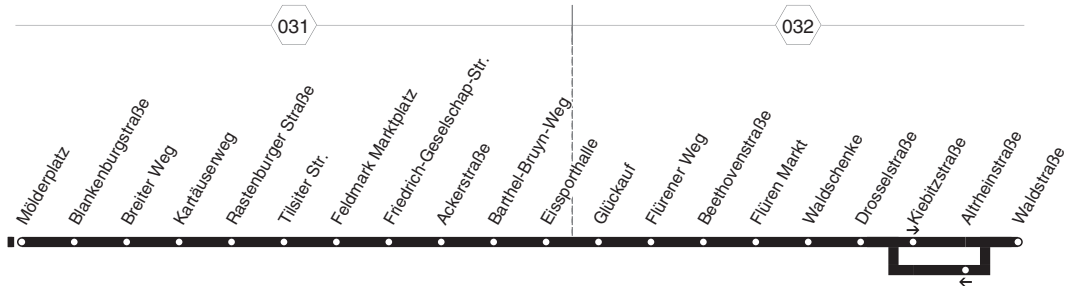

85

85

NIAG

Wittenberg - Lauerhaas -
Wesel Bf - Feldmark - Flüren
und zurück

85

85

montags bis freitags

85

NIAG

**Wittenberg - Lauerhaas -
Wesel Bf - Feldmark - Flüren**

Haltestellen	Abfahrtszeiten																	
	83		85		83		83		83		83		83		83			
Wesel Im Buttendicksfeld	7.05															20.05	22.05	
- Alex.-von-Humboldt-Str.	07															07	07	
- Ev. Krankenhaus	5.09	6.09	7.09	7.09	8.09	9.09	10.07	14.07	15.07	16.07	17.09	18.09	19.09	20.09	22.09			
- Neuer Friedhof	10															10	10	
- Rosenstraße	5.11	6.11	7.11	7.11	8.11	9.11	11	11	11	11	17.11	18.11	19.11	20.11	22.11			
- Eichenstraße	14	14	14	14	14	14	14	14	14	14	14	14	14	14	14			
- Tannenstraße	15	15	15	15	15	15	15	15	15	15	15	15	15	15	15			
- Am Lauerhaas	16	16	16	16	16	16	16	16	16	16	16	16	16	16	16			
- Kastanienstraße	17	17	17	17	17	17	17	17	17	17	17	17	17	17	17			
- Am Schwan	18	18	18	18	18	18	18	18	18	18	18	18	18	18	18			
- Franziskusstraße	20	20	20	20	20	20	20	20	20	20	20	20	20	20	20			
- Isselstraße	23	23	23	23	23	23	23	23	23	23	23	23	23	23	23			
- Wesel Bahnhof	an	5.27	6.27	7.27	7.27	8.27	9.27	10.27	14.27	15.27	16.27	17.27	18.27	19.27	20.27	22.27		
- Wesel Bahnhof	ab	5.29	6.29	7.29	7.29	8.29	9.29	10.29	14.29	15.09	15.29	15.59	16.29	17.29	18.29	19.29	20.29	22.29
- Wallstraße	32	32	32	32	32	32	32	alle	32	12	32	16.02	32	32	32	32	32	
- Mathenakreuz	34	34	34	34	34	34	34	60	34	14	34	04	34	34	34	34	34	
- Mölderplatz	36	36	36	36	36	36	36	Min.	36	16	36	06	36	36	36	36	36	
- Blankenburgstraße	38	38	38	38	38	38	38	38	38	18	38	08	38	38	38	38	38	
- Breiter Weg	39	39	39	39	39	39	39	39	39	19	39	09	39	39	39	39	39	
- Kartäuserweg	40	40	40	40	40	40	40	40	40	20	40	10	40	40	40	40	40	
- Tilster Str.	42	42	42	42	42	42	42	42	42	22	42	12	42	42	42	42	42	
- Feldmark Marktplatz	43	43	43	43	43	43	43	43	43	23	43	13	43	43	43	43	43	
- Friedrich-Geselschap-Str.	44	44	44	44	44	44	44	44	44	24	44	14	44	44	44	44	44	
- Barthel-Bruyn-Weg	46	46	46	46	46	46	46	46	46	26	46	16	46	46	46	46	46	
- Eissporthalle	47	47	47	47	47	47	47	47	47	27	47	17	47	47	47	47	47	
- Flürener Weg	51	51	51	51	51	51	51	51	51	31	51	21	51	51	51	51	51	
- Flüren Markt	53	53	53	53	53	53	53	53	53	33	53	23	53	53	53	53	53	
- Drosselstraße	56	56	56	56	56	56	56	56	56	36	56	26	56	56	56	56	56	
- Waldstraße	5.58	6.58	7.58	7.58	8.58	9.58	10.58	14.58	15.38	15.58	16.28	16.58	17.58	18.58	19.58	20.58	22.58	

83 = nur an Schultagen, nicht Rosenmontag 85 = nur an schulfreien Tagen, auch Rosenmontag

Weitere Fahrtmöglichkeiten zwischen der Innenstadt, Feldmark und Flüren bestehen mit der Linie 86.

85