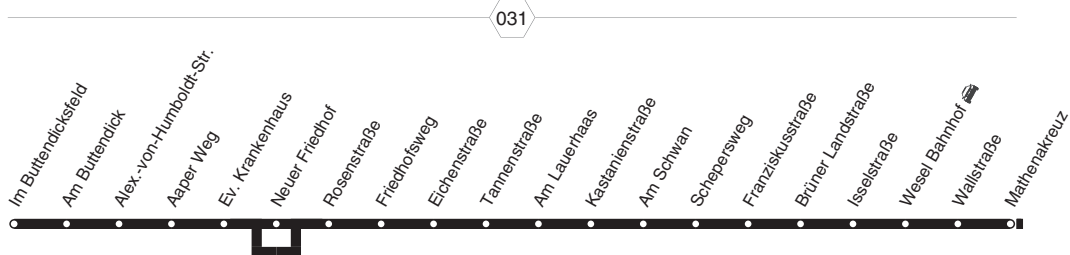

85

85

NIAG

Wittenberg - Lauerhaas -
Wesel Bf - Feldmark - Flüren
und zurück

85

85

montags bis freitags

85

NIAG

**Wittenberg - Lauerhaas -
Wesel Bf - Feldmark - Flüren**

Haltestellen	Abfahrtszeiten																	
	83		85		83		83		83		83		83		83			
Wesel Im Buttendicksfeld	7.05															20.05	22.05	
- Alex.-von-Humboldt-Str.	07															07	07	
- Ev. Krankenhaus	5.09	6.09	7.09	7.09	8.09	9.09	10.07	14.07	15.07	16.07	17.09	18.09	19.09	20.09	22.09			
- Neuer Friedhof	10															10	10	
- Rosenstraße	5.11	6.11	7.11	7.11	8.11	9.11	11	11	11	11	17.11	18.11	19.11	20.11	22.11			
- Eichenstraße	14	14	14	14	14	14	14	14	14	14	14	14	14	14	14			
- Tannenstraße	15	15	15	15	15	15	15	15	15	15	15	15	15	15	15			
- Am Lauerhaas	16	16	16	16	16	16	16	16	16	16	16	16	16	16	16			
- Kastanienstraße	17	17	17	17	17	17	17	17	17	17	17	17	17	17	17			
- Am Schwan	18	18	18	18	18	18	18	18	18	18	18	18	18	18	18			
- Franziskusstraße	20	20	20	20	20	20	20	20	20	20	20	20	20	20	20			
- Isselstraße	23	23	23	23	23	23	23	23	23	23	23	23	23	23	23			
- Wesel Bahnhof	an	5.27	6.27	7.27	7.27	8.27	9.27	10.27	14.27	15.27	16.27	17.27	18.27	19.27	20.27	22.27		
- Wesel Bahnhof	ab	5.29	6.29	7.29	7.29	8.29	9.29	10.29	14.29	15.09	15.29	15.59	16.29	17.29	18.29	19.29	20.29	22.29
- Wallstraße	32	32	32	32	32	32	32	alle	32	12	32	16.02	32	32	32	32	32	
- Mathenakreuz	34	34	34	34	34	34	34	60	34	14	34	04	34	34	34	34	34	
- Mölderplatz	36	36	36	36	36	36	36	Min.	36	16	36	06	36	36	36	36	36	
- Blankenburgstraße	38	38	38	38	38	38	38	38	38	18	38	08	38	38	38	38	38	
- Breiter Weg	39	39	39	39	39	39	39	39	39	19	39	09	39	39	39	39	39	
- Kartäuserweg	40	40	40	40	40	40	40	40	40	20	40	10	40	40	40	40	40	
- Tilster Str.	42	42	42	42	42	42	42	42	42	22	42	12	42	42	42	42	42	
- Feldmark Marktplatz	43	43	43	43	43	43	43	43	43	23	43	13	43	43	43	43	43	
- Friedrich-Geselschap-Str.	44	44	44	44	44	44	44	44	44	24	44	14	44	44	44	44	44	
- Barthel-Bruyn-Weg	46	46	46	46	46	46	46	46	46	26	46	16	46	46	46	46	46	
- Eissporthalle	47	47	47	47	47	47	47	47	47	27	47	17	47	47	47	47	47	
- Flürener Weg	51	51	51	51	51	51	51	51	51	31	51	21	51	51	51	51	51	
- Flüren Markt	53	53	53	53	53	53	53	53	53	33	53	23	53	53	53	53	53	
- Drosselstraße	56	56	56	56	56	56	56	56	56	36	56	26	56	56	56	56	56	
- Waldstraße	5.58	6.58	7.58	7.58	8.58	9.58	10.58	14.58	15.38	15.58	16.28	16.58	17.58	18.58	19.58	20.58	22.58	

83 = nur an Schultagen, nicht Rosenmontag 85 = nur an schulfreien Tagen, auch Rosenmontag

Weitere Fahrtmöglichkeiten zwischen der Innenstadt, Feldmark und Flüren bestehen mit der Linie 86.

85