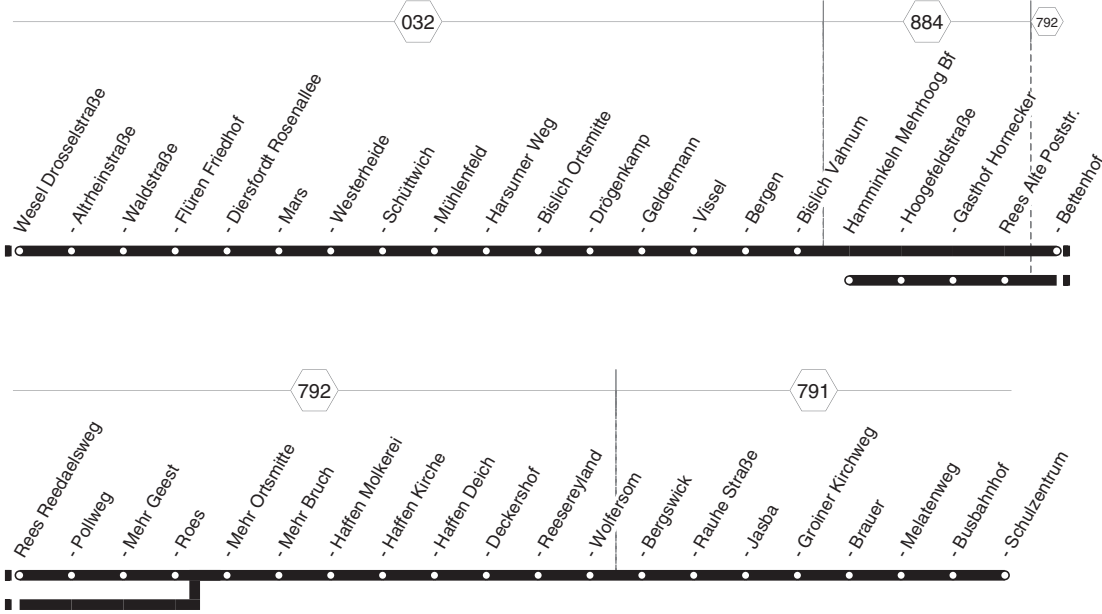

86

86

NIAG

Wittenberg - Lauerhaas - Wesel Bf -
Flüren - Bislich - Rees

86

86

montags bis freitags

86

NIAG

**Wittenberg - Lauerhaas - Wesel Bf -
Füren - Bislich - Rees**

86

Haltestellen	Abfahrtszeiten															
	SS	SS	SS	SS	T	SS	T	SS	T	SS	T	SS	SS	SS	SS	
Wesel Im Buttendicksfeld	5.56	6.10	6.40	6.40	7.40			8.40	9.40	10.40	11.40			12.40	12.50	
- Rudolf-Diesel-Straße	57	11	41	41	41			41	41	41	41			41	51	
- Voßhöveler Straße	58	12	42	42	42			42	42	42	42			42	52	
- Eichenstraße	6.00	6.14	6.44	6.44	7.44			8.44	9.44	10.44	11.44			12.44	12.54	
- Gesamtschule Ost															12.56 13.40	
- Tannenstraße	6.01	6.15	6.45	6.45	7.45			8.45	9.45	10.45	11.45			12.45	12.55 57 41	
- Am Lauerhaas	02	16	46	46	46			46	46	46	46			46	56 58 42	
- Kastanienstraße	03	17	47	47	47			47	47	47	47			47	57 59 43	
- Am Schwan	04	18	48	48	48			48	48	48	48			48	58 13.00 13.44	
- Schepersweg	05	19	49	49	49			49	49	49	49			49	59	
- Franziskusstraße	06	20	50	50	50			50	50	50	50			50	13.00	
- Brüner Landstraße	07	21	51	51	51			51	51	51	51			51	01	
- Isselstraße	09	23	53	53	53			53	53	53	53			53	03 13.04 13.48	
- Wesel Bahnhof	an	6.13	6.27	6.57	6.57	7.57		8.57	9.57	10.57	11.57			12.57	13.07 13.08 13.52	
- Wesel Bahnhof	ab	6.15	6.29	6.59	6.59	7.59		8.59	9.59	10.59	11.59			12.59	13.09 13.10 13.54	
- Wallstraße	6.18	6.32	7.02	7.02	8.02			9.02	10.02	11.02	12.02			13.02	13.12 13.13 13.57	
- Mathenakreuz																
- Mölderplatz																
- Blankenburgstraße																
- Breiter Weg																
- Kartäuserweg																
- Rastenburger Straße																
- Tilsiter Str.																
- Stettiner Straße	6.19	6.33	7.03	7.03	8.03			9.03	10.03	11.03	12.03			13.03	13.13 13.14 13.58	
- Großer Markt	20	34	04	04	04			04	04	04	04			04	14 15 59	
- Amtsgericht	22	36	06	06	06			06	06	06	06			06	16 17 14.01	
- Kreishaus	24	38	08	08	08			08	08	08	08			08	18 19 03	
- Arbeitsagentur	26	40	10	10	10			10	10	10	10			10	20 21 05	
- Feldmark Marktplatz	27	41	11	11	11			11	11	11	11			11	21 22 06	
- Friedrich-Geselschap-Str.	28	42	12	12	12			12	12	12	12			12	22 23 07	
- Ackerstraße	6.29	6.43	7.13	7.13	8.13			9.13	10.13	11.13	12.13			13.13	13.23 24 14.08	
- Schulzentrum Nord														12.35	13.25	
- Barthel-Bruyn-Weg	6.30	6.44	7.14	7.14	8.14			9.14	10.14	11.14	12.14			13.14	13.24 14.09	
- Eissporthalle	31	45	15	15	15			15	15	15	15			12.36	15 25 13.26 10	
- Glückauf	6.34	6.48	7.18	7.18	8.18			9.18	10.18	11.18	12.18			12.39	13.18 13.28 13.29 14.13