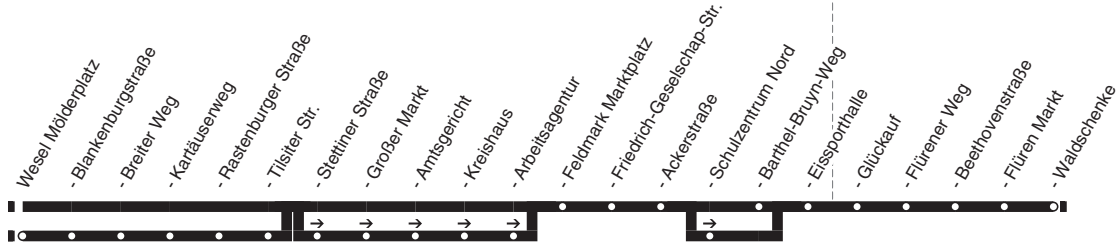

86

031

031

032

86

NIAG

**Wittenberg - Lauerhaas - Wesel Bf -
Flüren - Bislich - Rees
und zurück**

86