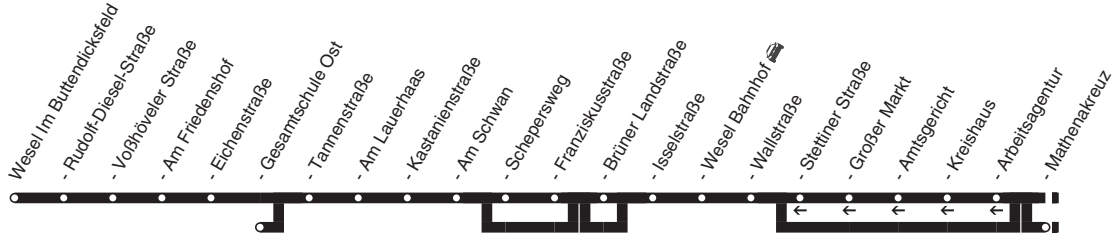

86

031

031

032

86

NIAG

**Wittenberg - Lauerhaas - Wesel Bf -
Flüren - Bislich - Rees
und zurück**

86