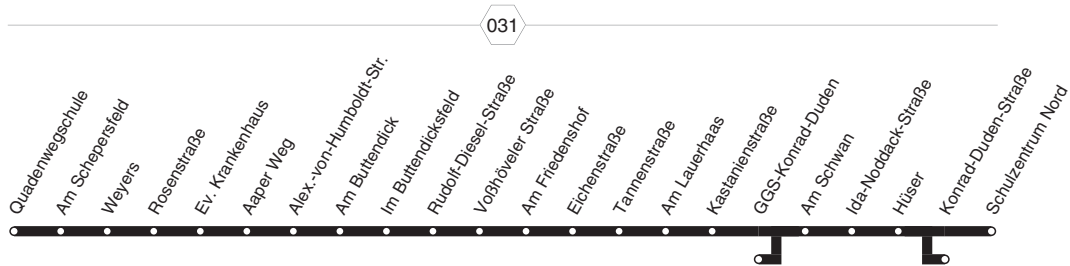

89

89

NIAG

**Schepersfeld - Wesel Schulz. Nord
und zurück**

89

**89****montags bis freitags****89****NIAG****Schepersfeld - Wesel Schulz. Nord**

Haltestellen	Abfahrtszeiten			
Wesel Quadenwegschule	7.18			
- Am Schepersfeld	19			
- Weyers	21			
- Rosenstraße	22			
- Ev. Krankenhaus	24			
- Aaper Weg	25			
- Alex.-von-Humboldt-Str.	26			
- Am Buttendick	27			
- Im Buttendicksfeld	28			
- Rudolf-Diesel-Straße	30			
- Voßhöveler Straße	31			
- Am Friedenshof	32			
- Eichenstraße	33			
- Tannenstraße	34			
- Am Lauerhaas	35			
- Kastanienstraße	7.36			
- GGS-Konrad-Duden)	11.40	12.45	13.30
- Am Schwan	7.37	44	49	34
- Ida-Noddack-Straße	39	46	51	36
- Hüser	7.40	47	52	37
- Konrad-Duden-Straße)	11.48	12.53	13.38
- Schulzentrum Nord	7.44			

= nur an Schultagen, nicht Rosenmontag

89

**89****montags bis freitags****89****NIAG****Wesel Schulz. Nord - Schepersfeld**

Haltestellen	Abfahrtszeiten				
Wesel Schulzentrum Nord		89	89	89	89
- Konrad-Duden-Straße	7.45	13.25	14.25	15.10	15.55
- Hüser	46	13.29	14.29	15.14	15.59
- Ida-Noddack-Straße	47	30	30	15	16.00
- Am Schwan	48	13.32	14.32	15.17	16.02
- GGS-Konrad-Duden	7.51				
- Kastanienstraße		13.33	14.33	15.18	16.03
- Am Lauerhaas		34	34	19	04
- Tannenstraße		35	35	20	05
- Eichenstraße		36	36	21	06
- Am Friedenshof		37	37	22	07
- Voßhöveler Straße		38	38	23	08
- Rudolf-Diesel-Straße		39	39	24	09
- Im Buttendicksfeld		41	41	26	11
- Am Buttendick		42	42	27	12
- Alex.-von-Humboldt-Str.		43	43	28	13
- Aaper Weg		44	44	29	14
- Ev. Krankenhaus		45	45	30	15
- Rosenstraße		47	47	32	17
- Weyers		48	48	33	18
- Am Schepersfeld		50	50	35	20
- Quadenwegschule		13.51	14.51	15.36	16.21