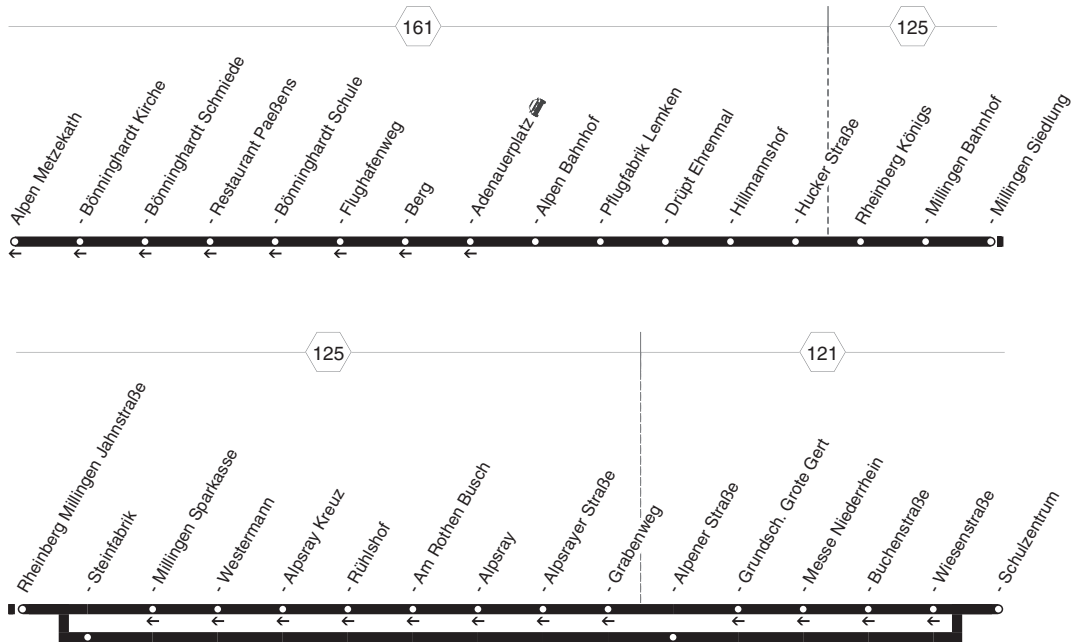

9

9

**NIAG**

**Alpen - Drüpt - Millingen -  
Rheinberg  
und zurück**

9

**9****montags bis freitags**

Haltestellen	Abfahrtszeiten
	<b>S</b>
Alpen Bahnhof	7.08
- Pflugfabrik Lemken	09
- Drüpt Ehrenmal	11
- Hillmannshof	13
- Hucker Straße	14
Rheinberg Königs	16
- Millingen Bahnhof	18
- Millingen Siedlung	20
- Millingen Jahnstraße	21
- Steinfabrik	22
- Alpener Straße	23
- Schulzentrum	7.26

**S** = nur an Schultagen**9****NIAG****Alpen - Drüpt - Millingen -  
Rheinberg****9**

**9****montags bis freitags**

Haltestellen	Abfahrtszeiten			
Rheinberg Schulzentrum	13.25	13.30	15.10	16.10
- Wiesenstraße	26		11	11
- Buchenstraße	27		12	12
- Messe Niederrhein	29		14	14
- Grundsch. Grote Gert	13.30		15.15	16.15
- Alpener Straße		13.33		
- Grabenweg	13.33		15.18	16.18
- Alpsrayer Straße	34		19	19
- Alpsray	35		20	20
- Am Rothen Busch	36		21	21
- Rühlshof	38		23	23
- Alpsray Kreuz	39		24	24
- Westermann	13.40		25	25
- Millingen Sparkasse			15.26	16.26
- Steinfabrik		13.34		
- Millingen Jahnstraße		35	15.27	16.27
- Millingen Siedlung		36	28	28
- Millingen Bahnhof		38	30	30
- Königs		40	32	32
Alpen Hucker Straße		41	33	33
- Hillmannshof		42	34	34
- Drüpt Ehrenmal		44	36	36
- Pflugfabrik Lemken		46	38	38
- Alpen Bahnhof		13.47	39	39
- Berg			42	42
- Flughafenweg			44	44
- Bönninghardt Schule			46	46
- Bönninghardt Schmiede			49	49
- Bönninghardt Kirche			50	50
- Metzekath			15.52	16.52

= nur an Schultagen, nicht Rosenmontag

**9****NIAG****Rheinberg - Millingen - Drüpt  
Alpen****9**