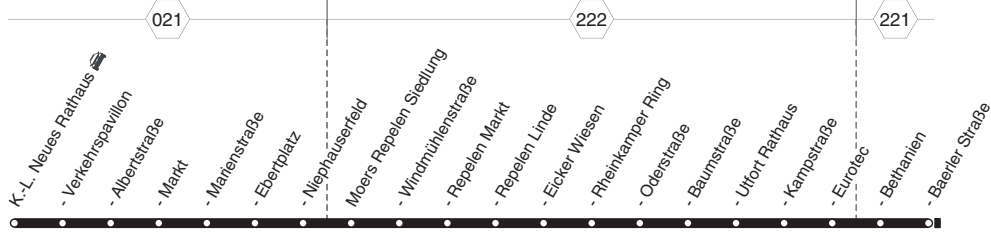

911

911

NIAG

Kamp-Lintfort - Moers -
DU-Homberg - DU-Ruhrort
und zurück

911

**911****montags bis freitags**

Haltestellen	Abfahrtszeiten											
			95	93						95	93	93
K.-L. Neues Rathaus	4.02	4.32	5.02	5.05	5.35	5.54	6.09	6.39	8.54	9.09	9.09	
- Verkehrspavillon	04	34	04	07	37	56	11	41	56	11	11	
- Markt	06	36	06	09	39	58	13	43	58	13	13	
- Ebertplatz	08	38	08	11	41	6.00	15	45	9.00	15	15	
Moers Repelen Siedlung	11	41	11	14	44	03	18	6.33	48	03	18	18
- Windmühlenstraße	12	42	12	15	45	04	19	34	49	04	19	19
- Repelen Markt	13	43	13	16	46	05	20	35	50	05	20	20
- Eicker Wiesen	17	47	17	20	50	09	24	39	54	09	24	24
- Oderstraße	19	49	19	22	52	11	26	41	56	11	26	26
- Ulfort Rathaus	21	51	21	24	54	13	28	43	58	13	28	28
- Eurotec	24	54	24	27	57	16	31	46	7.01	16	31	31
- Bethanien	26	56	26	29	59	18	33	48	03	18	33	9.33
- Baerler Straße	27	57	27	30	6.00	19	34	49	04	alle	19	34
- Königlicher Hof	4.00	30	5.00	30	33	03	6.13	22	37	52	07	37
- Augustastr.	02	32	02	32	35	05	15	24	39	54	09	39
- Moers Bahnhof	05	35	05	35	38	08	18	27	42	57	12	42
- Ernst-Holla-Straße	06	36	06	36	39	09	19	28	43	58	13	43
- Kampmann	08	38	08	38	41	11	21	30	45	7.00	15	45
- Cecilienstraße	11	41	11	41	44	14	24	33	48	03	18	48
Hochheide Markt (Bstg 3)	13	43	13	43	46	16	26	35	50	05	20	50
- Ottostraße (Bstg 1)	15	45	15	45	48	18	28	37	52	07	22	52
- Südstraße (Bstg 1)	17	47	17	47	50	20	30	39	54	09	24	54
- Duisburger Straße (Bstg 1)	18	48	18	48	51	21	31	40	55	10	25	55
- Bismarckplatz (Bstg 1)	19	49	19	49	52	22	32	41	56	11	26	56
- Moltkeplatz (Bstg 1)	22	52	22	52	55	25	35	44	59	14	29	59
- Friedrichsplatz (Bstg 3)	26	56	26	56	59	29	39	48	7.03	18	33	48
- Ruhrort Verteilerkreis (Bstg 1)	4.29	4.59	5.29	5.59	6.02	6.32	6.42	6.51	7.06	7.21	7.36	9.51
												10.06
												10.06