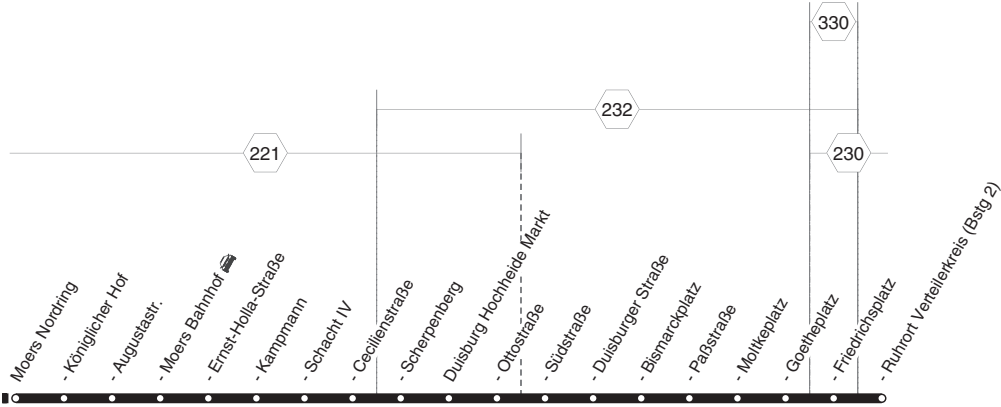

911

911

NIAG

Kamp-Lintfort - Moers -
DU-Homberg - DU-Ruhrort
und zurück

911

**911****montags bis freitags**

Haltestellen	Abfahrtszeiten											
			95	93						95	93	93
K.-L. Neues Rathaus	4.02	4.32	5.02	5.05	5.35	5.54	6.09	6.39	8.54	9.09	9.09	
- Verkehrspavillon	04	34	04	07	37	56	11	41	56	11	11	
- Markt	06	36	06	09	39	58	13	43	58	13	13	
- Ebertplatz	08	38	08	11	41	6.00	15	45	9.00	15	15	
Moers Repelen Siedlung	11	41	11	14	44	03	18	6.33	48	03	18	18
- Windmühlenstraße	12	42	12	15	45	04	19	34	49	04	19	19
- Repelen Markt	13	43	13	16	46	05	20	35	50	05	20	20
- Eicker Wiesen	17	47	17	20	50	09	24	39	54	09	24	24
- Oderstraße	19	49	19	22	52	11	26	41	56	11	26	26
- Ulfort Rathaus	21	51	21	24	54	13	28	43	58	13	28	28
- Eurotec	24	54	24	27	57	16	31	46	7.01	16	31	31
- Bethanien	26	56	26	29	59	18	33	48	03	18	33	9.33
- Baerler Straße	27	57	27	30	6.00	19	34	49	04	alle	19	34
- Königlicher Hof	4.00	30	5.00	30	33	03	6.13	22	37	52	07	37
- Augustastr.	02	32	02	32	35	05	15	24	39	54	09	39
- Moers Bahnhof	05	35	05	35	38	08	18	27	42	57	12	42
- Ernst-Holla-Straße	06	36	06	36	39	09	19	28	43	58	13	43
- Kampmann	08	38	08	38	41	11	21	30	45	7.00	15	45
- Cecilienstraße	11	41	11	41	44	14	24	33	48	03	18	48
Hochheide Markt (Bstg 3)	13	43	13	43	46	16	26	35	50	05	20	50
- Ottostraße (Bstg 1)	15	45	15	45	48	18	28	37	52	07	22	52
- Südstraße (Bstg 1)	17	47	17	47	50	20	30	39	54	09	24	54
- Duisburger Straße (Bstg 1)	18	48	18	48	51	21	31	40	55	10	25	55
- Bismarckplatz (Bstg 1)	19	49	19	49	52	22	32	41	56	11	26	56
- Moltkeplatz (Bstg 1)	22	52	22	52	55	25	35	44	59	14	29	59
- Friedrichsplatz (Bstg 3)	26	56	26	56	59	29	39	48	7.03	18	33	48
- Ruhrort Verteilerkreis (Bstg 1)	4.29	4.59	5.29	5.59	6.02	6.32	6.42	6.51	7.06	7.21	7.36	9.51
												10.06
												10.06