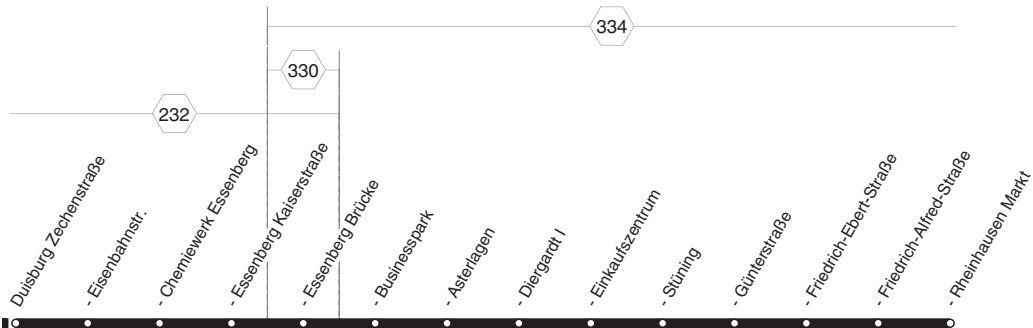

912

912

NIAG

Neukirchen-Vluyn - Moers -
DU-Homberg - DU-Rheinhausen

912

912

montags bis freitags

Haltestellen	Abfahrtszeiten															
Neukirchen-Vl. Vluyn'er Südring	5.00	5.30	5.55	6.55	7.11	7.25	11.55	12.25	12.25	12.55						
- Vluyn Vluyn'er Platz	02	32	57	57	13	27	57	27	27	57						
- Etzoldplatz	07	37	6.02	7.02	18	32	12.02	32	32	13.02						
- Max-v.-Schenkendorf-Str.	09	39	04	alle	04	20	04	34	34	04						
- Neukirchen Rathaus	13	43	08	30	08	24	08	38	38	08						
- Nordstraße	14	44	09	Min.	09	25	09	39	39	09						
- Dorf Neukirchen	17	47	12		12	28	12	42	42	12						
- Neukirchen Sparkasse	19	49	14		14	30	14	44	44	14						
Moers Walpurgisstraße	24	54	19		19	35	19	49	49	19						
- Rathaus	27	57	22		22	38	22	52	52	22						
- Königlicher Hof	4.30	5.00	29	59	6.14	24	24	40	54	24	12.39	54	54	24	13.39	
- Augustastr.	32	02	31	6.01	16	26	26	42	56	26	41	56	56	26	41	
- Moers Bahnhof	35	05	34	04	19	29	29	45	59	alle	29	44	59	59	29	44
- Ernst-Holla-Straße	37	07	36	06	21	31	31	47	8.01	30	31	46	13.01	13.01	31	46
- Görlitzer Straße	41	11	40	10	25	35	35	51	05	Min.	35	50	05	05	35	50
- Wiesenstraße	44	14	43	13	28	38	38	54	08		38	53	08	08	38	53
Duisburg Parkfriedhof (Bstg 1)	47	17	46	16	31	41	41	57	11		41	56	11	11	41	56
- Hubertusplatz (Bstg 3)	48	18	47	17	32	42	alle	42	58	12	42	57	12	12	42	57
- Südstraße (Bstg 1)	53	23	52	22	37	47	15	47	8.03	17	47	13.02	17	17	47	14.02
- Duisburger Straße (Bstg 1)	54	24	53	23	38	48	Min.	48	04	18	48	03	18	18	48	03
- Bismarckplatz (Bstg 1)	55	25	54	24	39	49		49	05	19	49	04	19	19	49	04
- Essenberg Brücke (Bstg 2)	5.00	30	59	29	44	54		54	10	24	54	09	24	24	54	09
- Businesspark (Bstg 2)	02	32	6.01	31	46	56		56	11	26	56	11	26	26	56	11
- Asterlagen (Bstg 3)	03	33	02	32	47	57		57	13	27	57	12	27	27	57	12
- Stünning (Bstg 1)	07	37	06	36	51	7.01		8.01	17	31	13.01	16	31	31	14.01	16
- Friedrich-Alfred-Straße (Bstg 1)	12	42	11	41	56	06		06	22	36	06	21	36	36	06	21
- Rheinhausen Markt (Bstg 1)	5.13	5.43	6.12	6.42	6.57	7.07		8.07	8.23	8.37	13.07	13.22	13.37	13.37	14.07	14.22

912

NIAG

**Neukirchen-Vluyn - Moers -
DU-Homberg - DU-Rheinhausen**

912