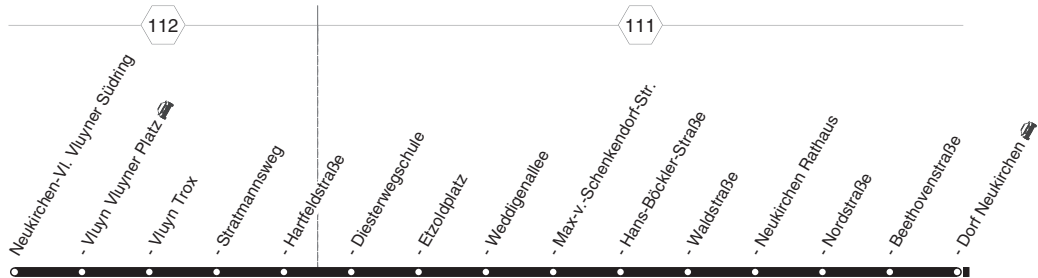

912

912

NIAG

Neukirchen-Vluyrn - Moers -
DU-Homberg - DU-Rheinhausen
und zurück

912