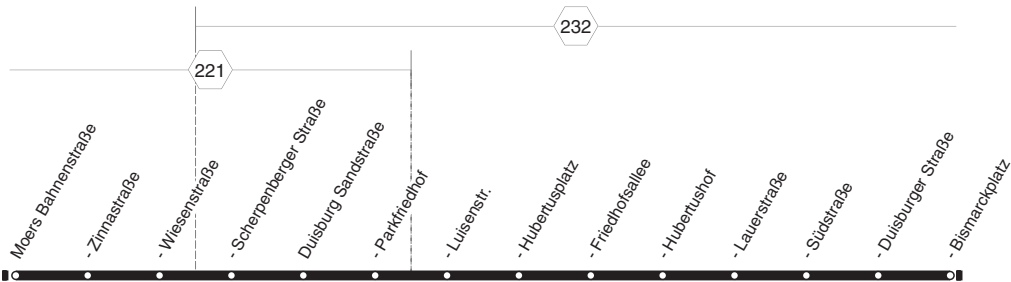

912

912

NIAG

Neukirchen-Vluyn - Moers -
DU-Homberg - DU-Rheinhausen

912

912

montags bis freitags

Haltestellen	Abfahrtszeiten															
Neukirchen-Vl. Vluyn'er Südring	5.00	5.30	5.55	6.55	7.11	7.25	11.55	12.25	12.25	12.55						
- Vluyn Vluyn'er Platz	02	32	57	57	13	27	57	27	27	57						
- Etzoldplatz	07	37	6.02	7.02	18	32	12.02	32	32	13.02						
- Max-v.-Schenkendorf-Str.	09	39	04	alle	04	20	04	34	34	04						
- Neukirchen Rathaus	13	43	08	30	08	24	08	38	38	08						
- Nordstraße	14	44	09	Min.	09	25	09	39	39	09						
- Dorf Neukirchen	17	47	12		12	28	12	42	42	12						
- Neukirchen Sparkasse	19	49	14		14	30	14	44	44	14						
Moers Walpurgisstraße	24	54	19		19	35	19	49	49	19						
- Rathaus	27	57	22		22	38	22	52	52	22						
- Königlicher Hof	4.30	5.00	29	59	6.14	24	24	40	54	24	12.39	54	54	24	13.39	
- Augustastr.	32	02	31	6.01	16	26	26	42	56	26	41	56	56	26	41	
- Moers Bahnhof	35	05	34	04	19	29	29	45	59	alle	29	44	59	59	29	44
- Ernst-Holla-Straße	37	07	36	06	21	31	31	47	8.01	30	31	46	13.01	13.01	31	46
- Görlitzer Straße	41	11	40	10	25	35	35	51	05	Min.	35	50	05	05	35	50
- Wiesenstraße	44	14	43	13	28	38	38	54	08		38	53	08	08	38	53
Duisburg Parkfriedhof (Bstg 1)	47	17	46	16	31	41	41	57	11		41	56	11	11	41	56
- Hubertusplatz (Bstg 3)	48	18	47	17	32	42	alle	42	58	12	42	57	12	12	42	57
- Südstraße (Bstg 1)	53	23	52	22	37	47	15	47	8.03	17	47	13.02	17	17	47	14.02
- Duisburger Straße (Bstg 1)	54	24	53	23	38	48	Min.	48	04	18	48	03	18	18	48	03
- Bismarckplatz (Bstg 1)	55	25	54	24	39	49		49	05	19	49	04	19	19	49	04
- Essenberg Brücke (Bstg 2)	5.00	30	59	29	44	54		54	10	24	54	09	24	24	54	09
- Businesspark (Bstg 2)	02	32	6.01	31	46	56		56	11	26	56	11	26	26	56	11
- Asterlagen (Bstg 3)	03	33	02	32	47	57		57	13	27	57	12	27	27	57	12
- Stünning (Bstg 1)	07	37	06	36	51	7.01		8.01	17	31	13.01	16	31	31	14.01	16
- Friedrich-Alfred-Straße (Bstg 1)	12	42	11	41	56	06		06	22	36	06	21	36	36	06	21
- Rheinhausen Markt (Bstg 1)	5.13	5.43	6.12	6.42	6.57	7.07		8.07	8.23	8.37	13.07	13.22	13.37	13.37	14.07	14.22

912

NIAG

**Neukirchen-Vluyn - Moers -
DU-Homberg - DU-Rheinhausen**

912