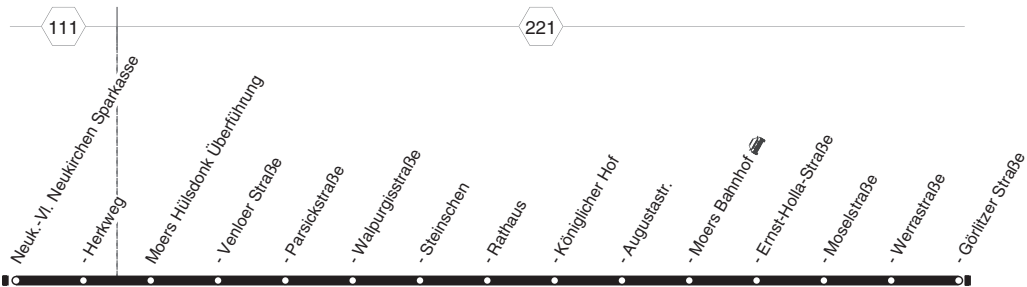

912

912

NIAG

Neukirchen-Vluyrn - Moers -
DU-Homberg - DU-Rheinhausen
und zurück

912