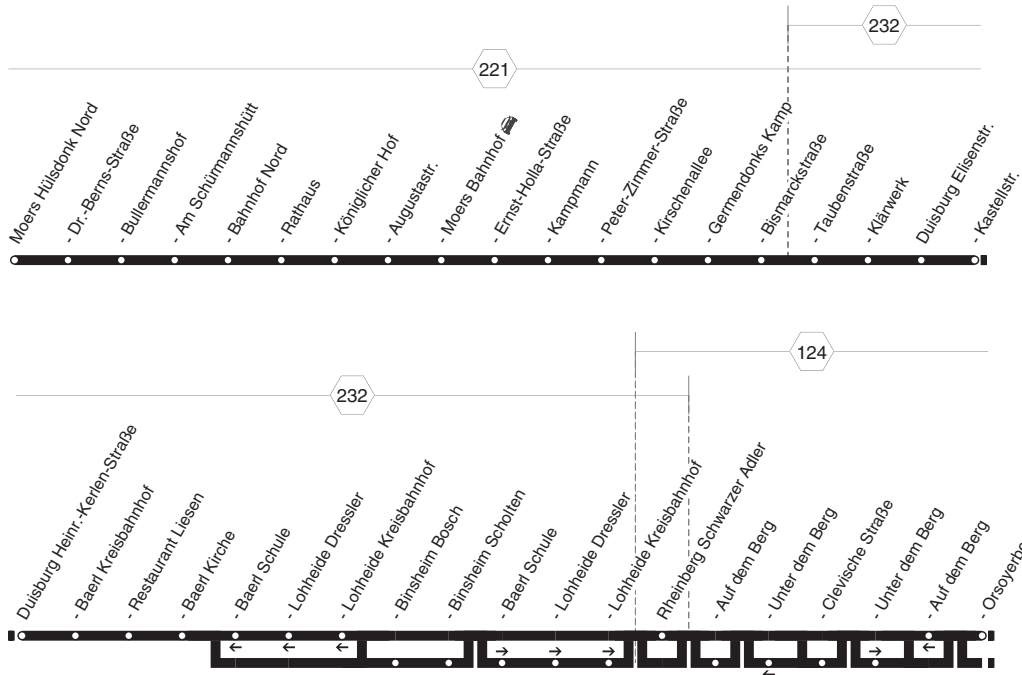

913

913

NIAG

Moers-Hülsdonk - DU-Baerl - Orsoy - Rheinberg - Annaberg und zurück

913