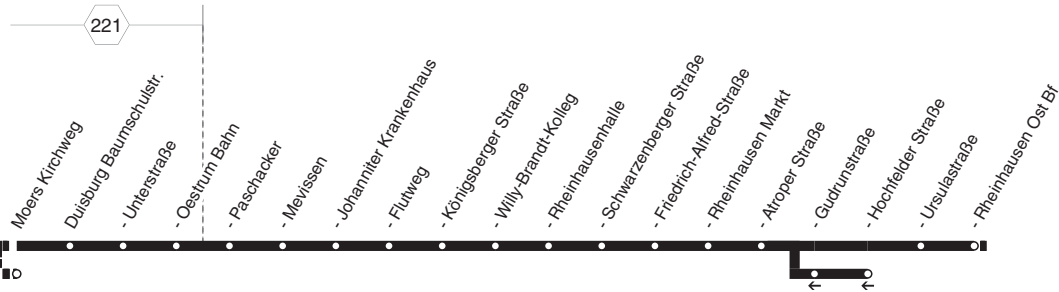

221

334

914

NIAG

DVE

Moers - MO-Schwafheim -
DU-Rheinhausen
und zurück

914