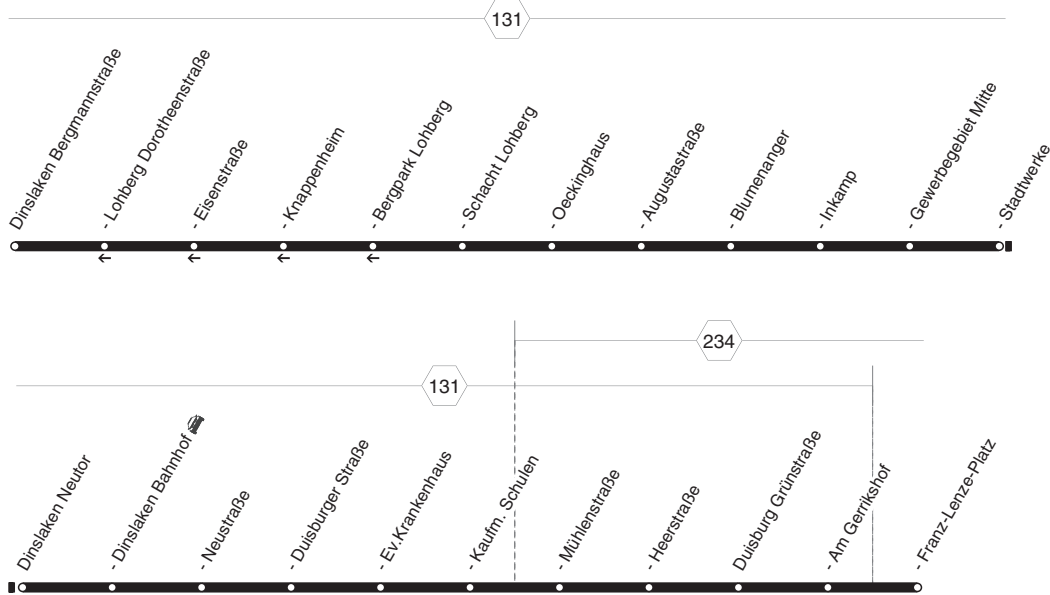

915

915

NIAG

DIN-Lohberg - Dinslaken Bf -  
DU-Walsum  
und zurück

915

**915****montags bis freitags****samstags**

Haltestellen	Abfahrtszeiten														
	7.16	8.16	9.16	10.16	11.16	12.16	13.16	14.16	18.16	19.16	9.16	10.16	14.16	15.16	16.16
Dinslaken Bergmannstraße	7.16	8.16	9.16	10.16	11.16	12.16	13.16	14.16	18.16	19.16	9.16	10.16	14.16	15.16	16.16
- Schacht Lohberg	17	17	17	17	17	17	17	17	17	17	17	17	17	17	17
- Oeckinghaus	18	18	18	18	18	18	18	18	18	18	18	18	18	18	18
- Augustastraße	19	19	19	19	19	19	19	19	alle	19	19	19	19	19	19
- Blumenanger	20	20	20	20	20	20	20	20	60	20	20	20	20	20	20
- Inkamp	21	21	21	21	21	21	21	21	Min.	21	21	21	21	21	21
- Gewerbegebiet Mitte	22	22	22	22	22	22	22	22	22	22	22	22	22	22	22
- Stadtwerke	23	23	23	23	23	23	23	23	23	23	23	23	23	23	23
- Neutor	25	25	25	25	25	25	25	25	25	25	25	25	25	25	25
- Dinslaken Bahnhof	7.27	27	9.27	27	11.27	12.27	13.27	27	27	19.27	8.27	9.27	27	15.27	27
- Neustraße		29		29				29		29	29	29		29	29
- Duisburger Straße		31		31				31		31	31	31		31	31
- Ev.Krankenhaus		32		32				32		32	32	32		32	32
- Kaufm. Schulen		33		33				33	alle	33	33	33	alle	33	33
- Mühlenstraße		35		35				35	120	35	35	35	120	35	35
- Heerstraße		36		36				36	Min.	36	36	36	Min.	36	36
Duisburg Grünstraße (Bstg 1)		37		37				37		37	37	37		37	37
- Am Gerrikshof (Bstg 1)		38		38				38		38	38	38		38	38
- Franz-Lenze-Platz		8.40		10.40				14.40		18.40	8.40	10.40		14.40	16.40