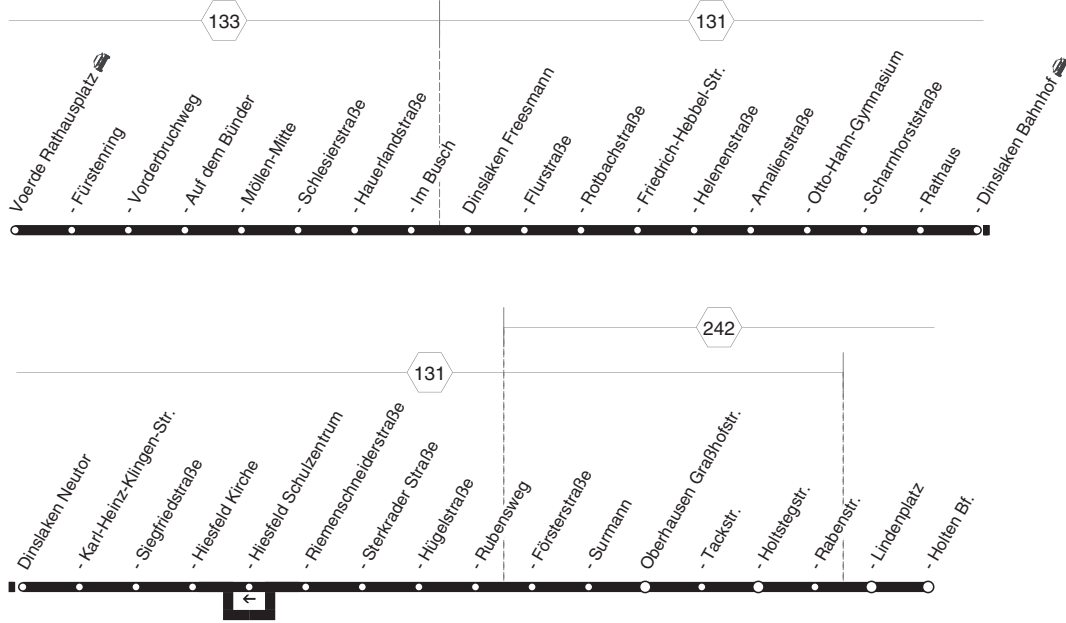

918

918

NIAG

Voerde - VOE-Möllen -
Dinslaken Bf - DIN-Hiesfeld -
OB Holten
und zurück

918

**918****montags bis freitags**

Haltestellen		Abfahrtszeiten																
		88	88	88	88	88	88	88	88	88	88	88						
Voerde Rathausplatz		6.23	7.23	7.43	8.23	11.23	12.23	13.13	13.23	14.23	15.23	21.23						
- Fürstening		25	25	45	25	25	25	15	25	25	25	25						
- Vorderbruchweg		26	26	46	26	26	26	16	26	26	26	26						
- Auf dem Bündler		27	27	47	27	27	27	17	27	27	27	27						
- Möllen-Mitte		29	29	49	29	29	29	19	29	29	29	29						
- Schlesierstraße		30	30	50	30	30	30	20	30	30	30	30						
- Hauerlandstraße		31	31	51	31	31	31	21	31	31	31	31						
Dinslaken Freesmann		35	35	55	35	35	12.00	35	13.00	25	35	13.55	35	15.05	35	35		
- Flurstraße		36	36	56	36	36	01	36	01	26	36	56	36	06	36	36		
- Rotbachstraße		38	38	58	38	38	03	38	03	28	38	58	38	08	38	38		
- Amalienstraße		41	41	8.01	41	41	06	41	06	31	41	14.01	41	11	41	41		
- Otto-Hahn-Gymnasium		42	42	02	42	42	07	42	07	32	42	02	42	12	42	42		
- Scharnhorststraße		44	44	04	44	alle	44	09	44	09	34	44	04	44	14	44	alle	44
- Rathaus		45	45	05	45	60	45	10	45	10	35	45	05	45	15	45	60	45
- Dinslaken Bahnhof	an	6.48	7.48	8.08	8.48	Min.	11.48	12.13	12.48	13.13	13.38	13.48	14.08	14.48	15.18	15.48	Min.	21.48
- Dinslaken Bahnhof	ab	5.49	6.49	7.49	8.49	11.49	12.49	13.39	13.49	14.49	15.49	21.49						
- Neutor		52	52	52	52	52	52	42	52	52	52	52						
- Karl-Heinz-Klingen-Str.		55	55	55	55	55	55	45	55	55	55	55						
- Hiesfeld Kirche		59	59	59	59	59	59	49	59	59	59	59						
- Sterkrader Straße		6.03	7.03	8.03	9.03	12.03	13.03	53	14.03	15.03	16.03	22.03						
- Hügelstraße		04	04	04	04	04	04	54	04	04	04	04						
- Rubensweg		05	05	05	05	05	05	55	05	05	05	05						
- Surmann		08	08	08	08	08	08	58	08	08	08	08						
Oberhausen Graßhofstr.		09	09	09	09	09	09	59	09	09	09	09						
- Tackstr.		10	10	10	10	10	10	14.00	10	10	10	10						
- Rabenstr.		12	12	12	12	12	12	02	12	12	12	12						
- Holten Bf. (Bstg 5)		6.15	7.15	8.15	9.15	12.15	13.15	14.05	14.15	15.15	16.15	22.15						