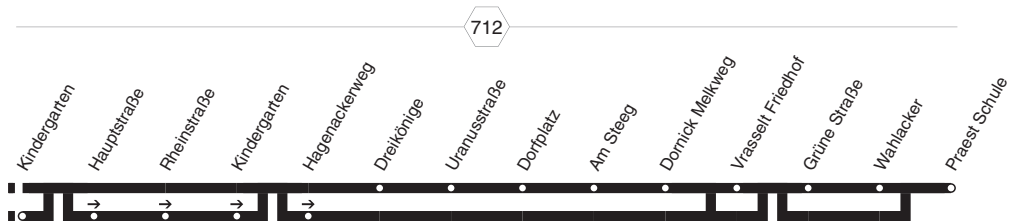

93

93

NIAG

**Emmerich - Dornick - Praest
und zurück**

93

**93****montags bis freitags****samstags****93****NIAG****Emmerich - Dornick - Praest**

Haltestellen	Abfahrtszeiten						
Emmerich Geistmarkt	83	83	9.08	11.08	19.08	9.30	15.30
- Nonnenplatz			10	10	10	32	32
- Kleiner Löwe			12	12	12	34	34
- Derksen			13	13	13	35	35
- Emmerich Bahnhof		7.30	14	14	14	36	36
- Probatwerke			31	15	15	37	37
- Landwehr			32	16	16	38	38
- Jahnstraße			33	17	17	39	39
- Verbindungsstraße		7.35	9.18	18	18	40	40
- Vrssett Post				19	19	41	41
- Kindergarten				11.21	alle	19.21	alle
- Hauptstraße		7.37	9.19		120		15.43
- Rheinstraße			38	20	Min.		Min.
- Kindergarten	7.30		39	9.21			
- Hagenackenweg		7.40					
- Dreikönige	7.32		9.22	11.22	19.22	9.44	15.44
- Uranusstraße			34	23	23	45	45
- Dorfplatz			35	24	24	46	46
- Am Steeg			36	25	25	47	47
- Dornick Melkweg			38	26	11.26	19.26	15.48
- Vrssett Friedhof	7.43			29			
- Grüne Straße		7.43	31	11.28	19.28	9.50	15.50
- Wahlacker			44	32	29	51	51
- Praest Schule	7.49	7.49	9.33	11.30	19.30	9.52	15.52