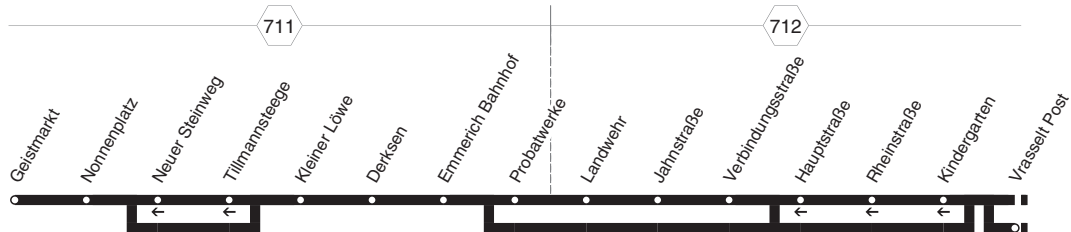

93

93

NIAG

**Emmerich - Dornick - Praest
und zurück**

93

**93****montags bis freitags****samstags****93****NIAG****Emmerich - Dornick - Praest**

Haltestellen	Abfahrtszeiten						
Emmerich Geistmarkt	83	83	9.08	11.08	19.08	9.30	15.30
- Nonnenplatz			10	10	10	32	32
- Kleiner Löwe			12	12	12	34	34
- Derksen			13	13	13	35	35
- Emmerich Bahnhof		7.30	14	14	14	36	36
- Probatwerke			31	15	15	37	37
- Landwehr			32	16	16	38	38
- Jahnstraße			33	17	17	39	39
- Verbindungsstraße		7.35	9.18	18	18	40	40
- Vrssett Post				19	19	41	41
- Kindergarten				11.21	alle	19.21	alle
- Hauptstraße		7.37	9.19		120		15.43
- Rheinstraße			38	20	Min.		Min.
- Kindergarten	7.30		39	9.21			
- Hagenackenweg		7.40					
- Dreikönige	7.32		9.22	11.22	19.22	9.44	15.44
- Uranusstraße			34	23	23	45	45
- Dorfplatz			35	24	24	46	46
- Am Steeg			36	25	25	47	47
- Dornick Melkweg			38	26	11.26	19.26	15.48
- Vrssett Friedhof	7.43			29			
- Grüne Straße		7.43	31	11.28	19.28	9.50	15.50
- Wahlacker			44	32	29	51	51
- Praest Schule	7.49	7.49	9.33	11.30	19.30	9.52	15.52