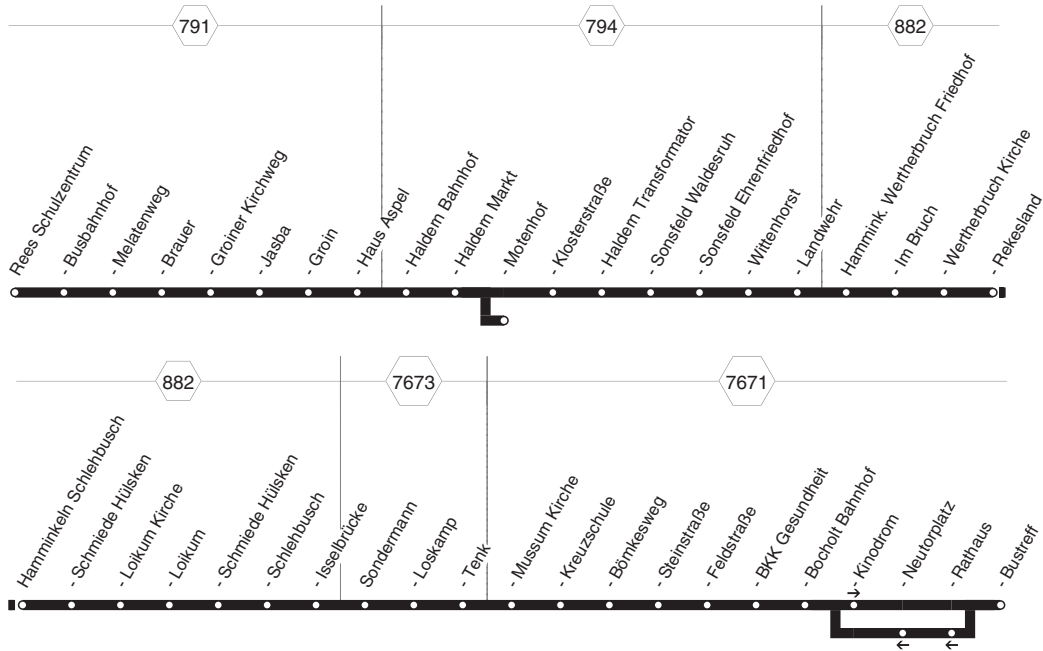

95

95

NIAG

Rees - Haldern - Wertherbruch -
Loikum - Mussum - Bochoft
und zurück

95