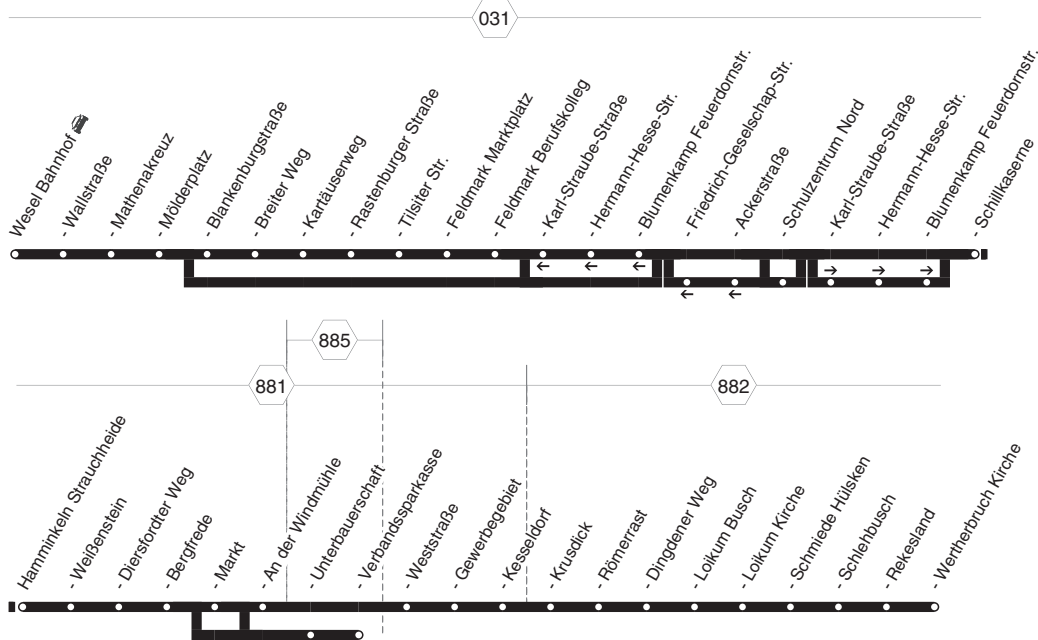

96

96

NIAG

**Wesel - Blumenkamp -
Hamminkeln - Wertherbruch/Brünen
und zurück**

96

96

montags bis freitags

96

NIAG

**Wesel - Blumenkamp -
Hamminkeln - Wertherbruch/Brünen**

Haltestellen	Abfahrtszeiten													
		83	83	83	S25	14	83	83	83	83				
Wesel Bahnhof	5.59	11.59	12.59		13.53		13.59	14.44	14.59	15.59				
- Wallstraße	6.02	12.02	13.02		56		14.02	47	15.02	16.02				
- Mathenakreuz	04	04	04		58		04	49	04	04				
- Mölderplatz	06	06	06		14.00		06	14.51	06	15.20				
- Blankenburgstraße	08	08	08		02		08	08	08	08				
- Breiter Weg	09	09	09		03		09	09	09	09				
- Kartäuserweg	10	10	10		04		10	10	10	10				
- Rastenburg Straße	11	11	11		05		11	11	11	11				
- Tilsiter Str.	12	12	12		06		12	12	12	12				
- Feldmark Marktplatz	13	13	13		07		13	13	13	13				
- Feldmark Berufskolleg	6.14	12.14	13.14	13.23	14.08	14.14	15.14			16.14				
- Schulzentrum Nord		alle	12.40	13.26	13.30		14.58	15.27	15.50					
- Karl-Straube-Straße	6.15	12.15	13.15		14.09	14.15	15.15			16.15				
- Hermann-Hesse-Str.	16	Min.	16		11	16	16			16				
- Blumenkamp Feuerdomstr.	17	17	17		12	17	17			17				
- Schillkaserne	18	18	12.44	18	13.30	13.34	13	18	15.02	18	15.31	15.54	18	
Hamminkeln Strauchheide	19	19	45	19	31	35	14	19	03	19	32	55	19	
- Weißenstein	20	20	46	20	32	36	15	20	04	20	33	56	20	
- Diersfordter Weg	22	22	48	22	34	38	17	22	06	22	35	58	22	
- Bergfrede	24	24	50	24	36	40	19	24	08	24	37	16.00	24	
- Markt	24	24	51	24	13.37	41	20	14.20	24	09	24	15.38	01	24
- An der Windmühle	6.25	12.25	12.52	13.25		13.42	14.21	14.21	14.25	15.10	15.25		16.02	16.25
- Unterbauerschaft				13.42									16.02	16.25
- Verbandssparkasse				13.47										
- Weststraße	6.26	12.26	12.53	13.26	13.43	14.22	14.22	14.26	15.11	15.26			16.03	16.26
- Gewerbegebiet	6.28	12.28	55	13.28	45	24	24	14.28	13	15.28			05	16.28
- Kesseldorf			56		46	25	25		14				06	
- Krusdick			57		47	26	26		15				07	
- Römerrast			58		48	27	27		16				08	
- Loikum Busch			13.00		50	29	29		18				10	
- Loikum Kirche			01		51	30	30		19				11	
- Schlehbusch			04		54	33	33		22				14	
- Wertherbruch Kirche			13.07		13.57	14.36	14.36		15.25				16.17	

83 = nur an Schultagen, nicht Rosenmontag

14 = nur donnerstags an Schultagen

S25 = nur dienstags und freitags an Schultagen

96