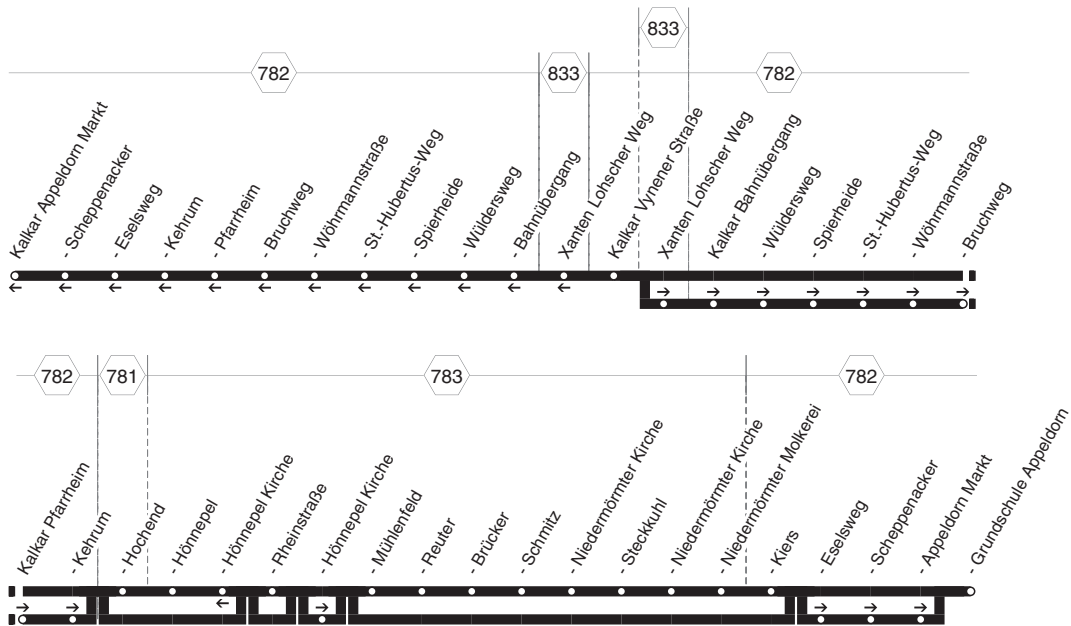

SL42 A

SL42 A

NIAG

**Appeldorn - Kehrnum - Hömpele -
Niedermörmter - Appeldorn
und zurück**

SL42 A

**SL42 A****montags bis freitags**

Haltestellen	Abfahrtszeiten		
	SL42 A	SL42 A	SL42 A
Kalkar Vynener Straße	7.30		7.52
- Bahnübergang	34		56
- Wüldersweg	35		57
- Spierheide	38		8.00
- St.-Hubertus-Weg	39		01
- Wöhrmannstraße	41		03
- Bruchweg	42		04
- Pfarrheim	45		07
- Kehrum	7.46		08
- Hochend		7.32	14
- Hönnepel		33	15
- Rheinstraße		34	16
- Hönnepel Kirche		36	18
- Mühlenfeld		40	22
- Reüter		42	24
- Brücker		43	25
- Schmitz		44	26
- Niedermörmter Kirche		45	27
- Steckkuhl		47	29
- Niedermörmter Kirche		49	31
- Niedermörmter Molkerei		51	33
- Kiers		7.54	8.36
- Eselsweg	7.47		
- Scheppenacker	48		
- Appeldorn Markt	49		
- Grundschule Appeldorn	7.50	7.56	8.38

SL42 A

**SL42 A****montags bis freitags**

Haltestellen	Abfahrtszeiten					
Kalkar Grundschule Appeldorn	10.40	11.45	12.30	12.33	13.20	16.05
- Kiers	42	47	32		22	07
- Niedermörmter Molkerei	45	50	35		25	10
- Steckkuhl	49	54	39		29	14
- Niedermörmter Kirche	51	56	41		31	16
- Schmitz	52	57	42		32	17
- Brücker	53	58	43		33	18
- Reuter	54	59	44		34	19
- Mühlenfeld	56	12.01	46		36	21
- Rheinstraße	57	02	47		37	22
- Hönnepel Kirche	59	04	49		39	24
- Hönnepel	11.01	06	51		41	26
- Hochend	02	07	12.52		42	27
- Vynener Straße	07	12		12.35	47	32
- Bahnübergang	11	16		39	51	36
- Wüldersweg	12	17		40	52	37
- Spierheide	15	20		43	55	40
- St.-Hubertus-Weg	16	21		44	56	41
- Wöhrmannstraße	18	23		46	58	43
- Bruchweg	19	24		47	59	44
- Pfarrheim	22	27		50	14.02	47
- Kehrum	23	28		51	03	48
- Eselsweg	24	29		52	04	49
- Scheppenacker	25	30		53	05	50
- Appeldorn Markt	11.26	12.31		12.54	14.06	16.51

= nur an Schultagen, nicht Rosenmontag = TaxiBus - nur nach Voranmeldung 30 Min. vor Abfahrt; Tel. 0 28 41/88 22 444 (tägl. v. 6.30 - 22.30 Uhr)

SL42 A
**Appeldorn - Niedermörmter - Hönnepel -
Kehrum - Appeldorn**
SL42 A