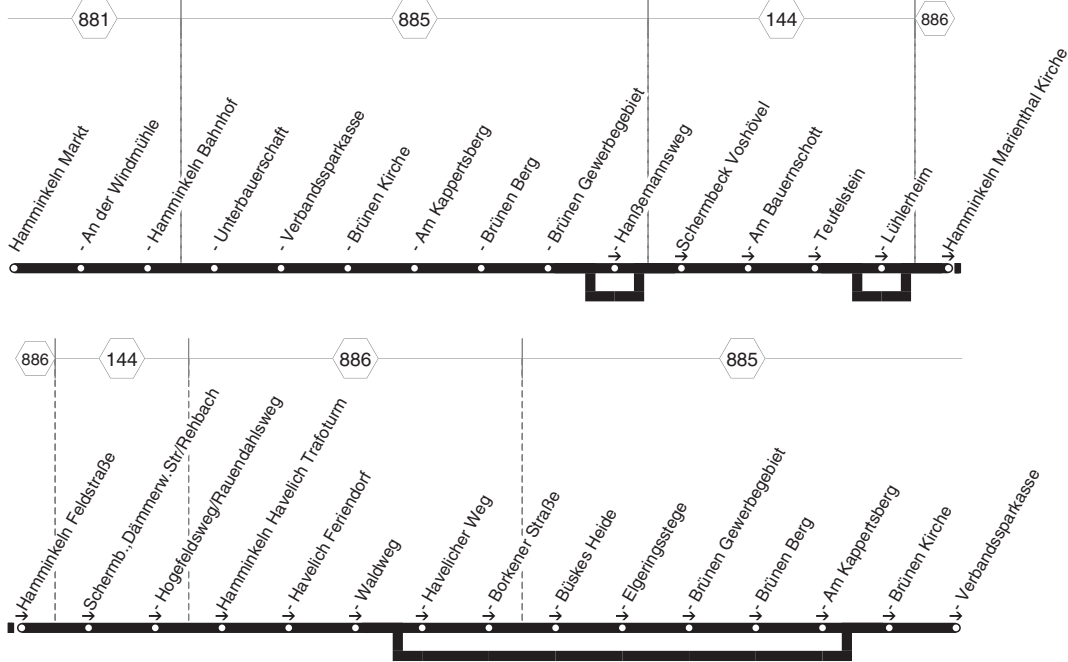

**BHB**

**BHB**

**NIAG**

**Bürgerbus Brünen  
Hamminkeln - Brünen - Marienthal -  
Havelich - Brünen  
und zurück**

**BHB**

**BHB****montags bis freitags**

Haltestellen	Abfahrtszeiten						
Haminkeln Markt	8.08	9.08	11.08	12.08	14.08	15.08	17.08
Haminkeln An der Windmühle	10	10	10	10	10	10	10
Haminkeln Bahnhof an	8.14	9.14	11.14	12.14	14.14	15.14	17.14
Haminkeln Bahnhof ab	8.15	9.15	11.15	12.15	14.15	15.15	17.15
Haminkeln Unterbauerschaft	19	19	19	19	19	19	19
Haminkeln Verbandssparkasse	22	22	22	22	22	22	22
Haminkeln Brünen Kirche	24	24	24	24	24	24	24
Haminkeln Am Kappertsberg	26	26	26	26	26	26	26
Haminkeln Brünen Berg	28	28	28	28	28	28	28
Ham. Brünen Gewerbegebiet an	8.30	9.30	11.30	12.30	14.30	15.30	17.30
Ham. Brünen Gewerbegebiet ab	7.03	9.33	12.33	15.33	17.33		
Haminkeln Hanßemannsweg		36	36	36	36	36	
Scherbeck Voshövel	7.08	38	38	38	38	38	
Scherbeck Am Bauernschott	11	41	41	41	41	41	
Scherbeck Teufelstein	7.13	43	43	43	43	43	
Scherbeck Lühlerheim		47	47	47	47	47	
Haminkeln Marienthal Kirche	7.17	51	51	51	51	51	
Haminkeln Feldstraße	18	52	52	52	52	52	
Scherb., Dämmerw. Str./Rehbach	21	55	55	55	55	55	
Scherbeck Hogefelds/Rauendahl	23	57	57	57	57	57	
Haminkeln Havelich Trafoturm	30	10.04	13.04	16.04	18.04		
Hamink. Havelich Feriendorf	31	05	05	05	05	05	
Haminkeln Waldweg	7.32	06	06	06	06	06	
Haminkeln Havelicher Weg		08	08	08	08	08	
Haminkeln Borkener Straße		11	11	11	11	11	
Haminkeln Büskes Heide		14	14	14	14	14	
Haminkeln Elgeringsstege		16	16	16	16	16	
Ham. Brünen Gewerbegebiet		19	19	19	19	19	
Haminkeln Brünen Berg		21	21	21	21	21	
Haminkeln Am Kappertsberg		23	23	23	23	23	
Haminkeln Brünen Kirche	7.39	25	25	25	25	25	
Haminkeln Verbandssparkasse	7.41	10.27	13.27	16.27	18.27		