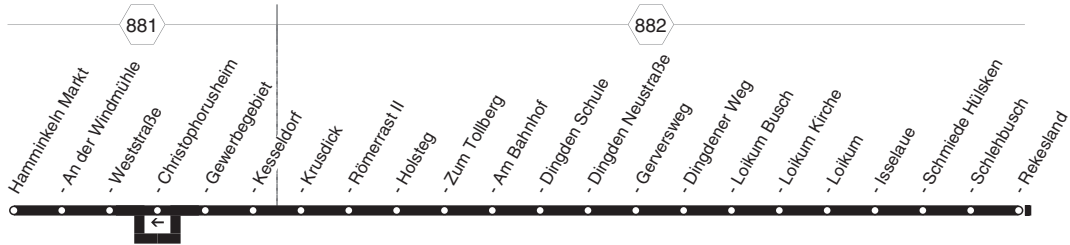

BHL

BHL

NIAG

**Bürgerbus Loikum-Wertherbruch
Hamminkeln - Wertherbruch - Bochoit
und zurück**

BHL

**BHL**

montags bis freitags

samstags

Haltestellen	Abfahrtszeiten								
	BB2	BB2	BB2	BB2	BB2	BB2	BB2	BB2	BB2
Haminkeln Markt	8.24	10.24	12.24	14.24	16.24	18.24	10.24	12.24	14.24
- An der Windmühle	25	25	25	25	25	25	25	25	25
- Weststraße	26	26	26	26	26	26	26	26	26
- Gewerbegebiet	30	30	30	30	30	30	30	30	30
- Römerrast II	33	33	33	33	33	33	33	33	33
- Zum Tollberg	35	35	35	35	35	35	35	35	35
- Am Bahnhof	36	36	36	36	36	36	36	36	36
- Dingden Schule	37	37	37	37	37	37	37	37	37
- Dingden Neustraße	38	38	38	38	38	38	38	38	38
- Dingdener Weg	40	40	40	40	40	40	40	40	40
- Loikum Busch	41	41	41	41	41	41	41	41	41
- Loikum Kirche	42	42	42	42	42	42	42	42	42
- Loikum	43	43	43	43	43	43	43	43	43
- Schmiede Hülsken	45	45	45	45	45	45	45	45	45
- Rekesland	47	47	47	47	47	47	47	47	47
- Wertherbruch Kirche	48	48	48	48	48	48	48	48	48
- Rodehorster Allee	49	49	49	49	49	49	49	49	49
- Kammeyer	51	51	51	51	51	51	51	51	51
- Isselburg, Kampkesdeich	52	52	52	52	52	52	52	52	52
Haminkeln Rodehorst	54	54	54	54	54	54	54	54	54
- Isselbrücke	56	56	56	56	56	56	56	56	56
Sondermann	58	58	58	58	58	58	58	58	58
- Loskamp	59	59	59	59	59	59	59	59	59
- Tenk	9.00	11.00	13.00	15.00	17.00	19.00	11.00	13.00	15.00
- Mussum Kirche	02	02	02	02	02	02	02	02	02
- Kreuzschule	03	03	03	03	03	03	03	03	03
- Steinstraße	05	05	05	05	05	05	05	05	05
- BKK Gesundheit	06	06	06	06	06	06	06	06	06
- Friesenstraße	08	08	08	08	08	08	08	08	08
- Shopping-Arkaden (Bstg 9)	10	10	10	10	10	10	10	10	10
- Kinodrom	11	11	11	11	11	11	11	11	11
- Bustreff	9.13	11.13	13.13	15.13	17.13	19.13	11.13	13.13	15.13

BB2 = Bei Bedarf wird über das Christophorusheim gefahren.

Es gilt der Bürgerbus-Tarif.

BHL**NIAG**Bürgerbus Loikum-Wertherbruch
Haminkeln - Wertherbruch - Bochoft**BHL**

**BHL****montags bis freitags****samstags**