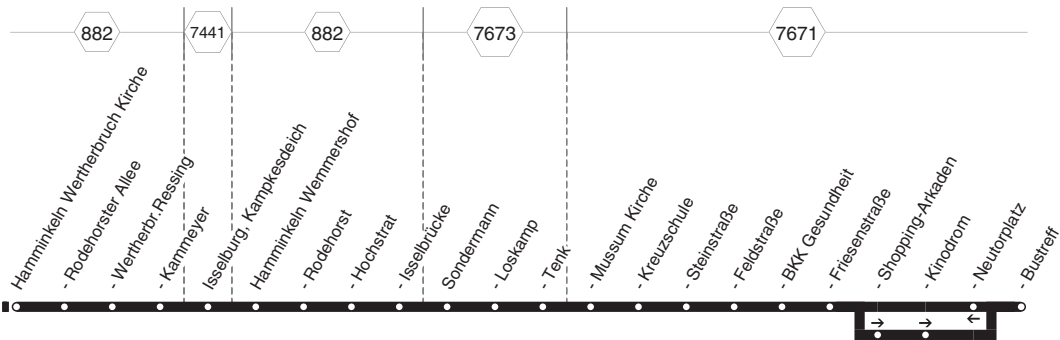

BHL

BHL

NIAG

**Bürgerbus Loikum-Wertherbruch
Hamminkeln - Wertherbruch - Bochoit
und zurück**

BHL

**BHL**

montags bis freitags

samstags

Haltestellen	Abfahrtszeiten								
	BB2	BB2	BB2	BB2	BB2	BB2	BB2	BB2	BB2
Haminkeln Markt	8.24	10.24	12.24	14.24	16.24	18.24	10.24	12.24	14.24
- An der Windmühle	25	25	25	25	25	25	25	25	25
- Weststraße	26	26	26	26	26	26	26	26	26
- Gewerbegebiet	30	30	30	30	30	30	30	30	30
- Römerrast II	33	33	33	33	33	33	33	33	33
- Zum Tollberg	35	35	35	35	35	35	35	35	35
- Am Bahnhof	36	36	36	36	36	36	36	36	36
- Dingden Schule	37	37	37	37	37	37	37	37	37
- Dingden Neustraße	38	38	38	38	38	38	38	38	38
- Dingdener Weg	40	40	40	40	40	40	40	40	40
- Loikum Busch	41	41	41	41	41	41	41	41	41
- Loikum Kirche	42	42	42	42	42	42	42	42	42
- Loikum	43	43	43	43	43	43	43	43	43
- Schmiede Hülsken	45	45	45	45	45	45	45	45	45
- Rekesland	47	47	47	47	47	47	47	47	47
- Wertherbruch Kirche	48	48	48	48	48	48	48	48	48
- Rodehorster Allee	49	49	49	49	49	49	49	49	49
- Kammeyer	51	51	51	51	51	51	51	51	51
- Isselburg, Kampkesdeich	52	52	52	52	52	52	52	52	52
Haminkeln Rodehorst	54	54	54	54	54	54	54	54	54
- Isselbrücke	56	56	56	56	56	56	56	56	56
Sondermann	58	58	58	58	58	58	58	58	58
- Loskamp	59	59	59	59	59	59	59	59	59
- Tenk	9.00	11.00	13.00	15.00	17.00	19.00	11.00	13.00	15.00
- Mussum Kirche	02	02	02	02	02	02	02	02	02
- Kreuzschule	03	03	03	03	03	03	03	03	03
- Steinstraße	05	05	05	05	05	05	05	05	05
- BKK Gesundheit	06	06	06	06	06	06	06	06	06
- Friesenstraße	08	08	08	08	08	08	08	08	08
- Shopping-Arkaden (Bstg 9)	10	10	10	10	10	10	10	10	10
- Kinodrom	11	11	11	11	11	11	11	11	11
- Bustreff	9.13	11.13	13.13	15.13	17.13	19.13	11.13	13.13	15.13

BB2 = Bei Bedarf wird über das Christophorusheim gefahren.

Es gilt der Bürgerbus-Tarif.

BHL**NIAG**Bürgerbus Loikum-Wertherbruch
Haminkeln - Wertherbruch - Bochoft**BHL**

**BHL****montags bis freitags****samstags**