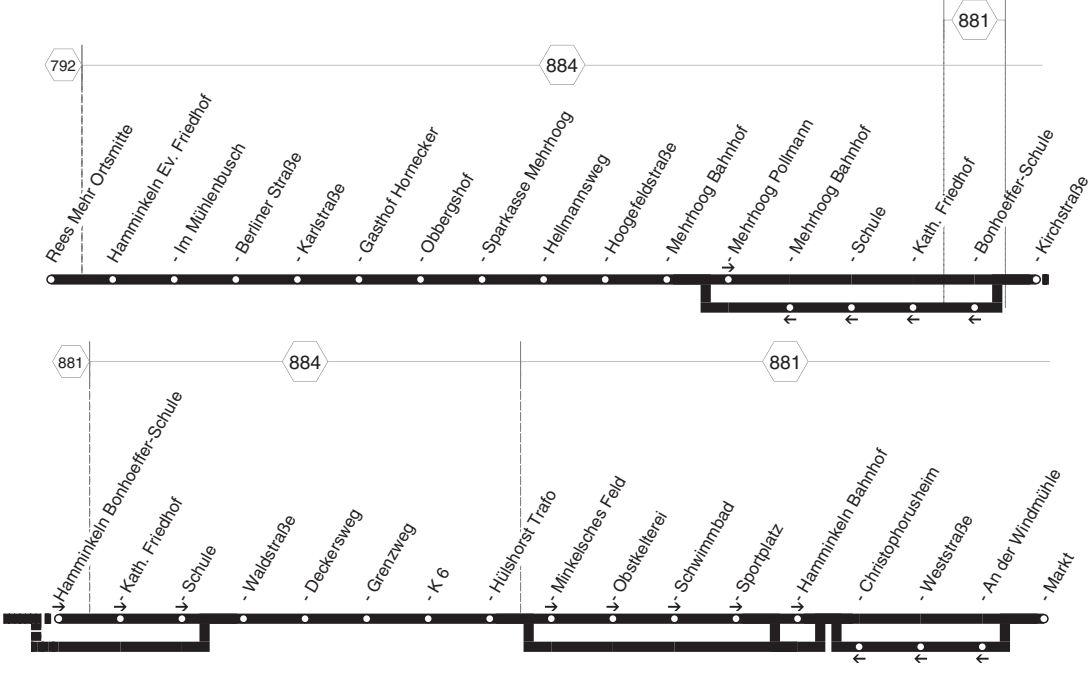

BHM

BHM

NIAG

**Bürgerbus Mehrhoog
Mehr - Mehrhoog - Hamminkeln
und zurück**

BHM

**BHM**

montags bis freitags

Haltestellen	Abfahrtszeiten							
Rees Mehr Ortsmitte	7.20	8.50	10.20	11.50	13.20	14.50	16.20	17.50
Haminkeln Ev. Friedhof	21	51	21	51	21	51	21	51
- Im Mühlenbusch	23	53	23	53	23	53	23	53
- Berliner Straße	25	55	25	55	25	55	25	55
- Karlstraße	25	55	25	55	25	55	25	55
- Gasthof Hornecker	27	57	27	57	27	57	27	57
- Obbergshof	27	57	27	57	27	57	27	57
- Sparkasse Mehrhoog	28	58	28	58	28	58	28	58
- Hellmannsweg	28	58	28	58	28	58	28	58
- Hoogefeldstraße	32	9.02	32	12.02	32	15.02	32	18.02
- Mehrhoog Bahnhof	32	02	32	02	32	02	32	02
- Mehrhoog Pollmann	40	10	40	10	40	10	40	10
- Kirchstraße	41	11	41	11	41	11	41	11
- Bonhoeffer-Schule	42	12	42	12	42	12	42	12
- Kath. Friedhof	42	12	42	12	42	12	42	12
- Schule	43	13	43	13	43	13	43	13
- Waldstraße	44	14	44	14	44	14	44	14
- Deckersweg	45	15	45	15	45	15	45	15
- Grenzweg	45	15	45	15	45	15	45	15
- K 6	46	16	46	16	46	16	46	16
- Hülshorst Trafo	47	17	47	17	47	17	47	17
- Minkelsches Feld	49	19	49	19	49	19	49	19
- Obstkellerei	51	21	51	21	51	21	51	21
- Schwimmbad	52	22	52	22	52	22	52	22
- Sportplatz	7.53	23	10.53	23	13.53	23	16.53	23
- Hamminkeln Bahnhof	} 27	} 27	} 27	} 27	} 27	} 27	} 27	27
- Markt	7.55	9.29	10.55	12.29	13.55	15.29	16.55	18.29