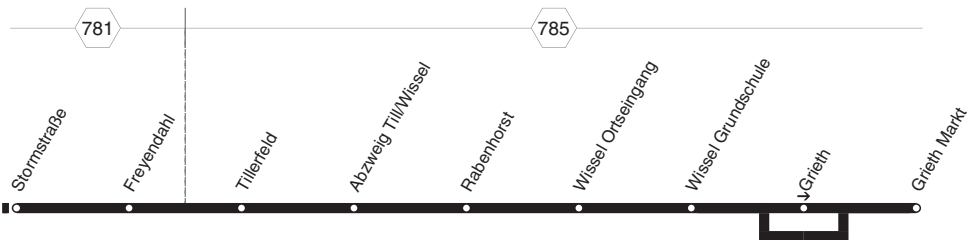

BKA1

BKA1

NIAG

**Bürgerbus Kalkar 1
Kalkar - Wissel - Grieth
und zurück**

BKA1

**BAKA1****montags bis freitags**

Haltestellen	Abfahrtszeiten	
Kalkar Markt	7.30	16.30
Kalkar Bahnhofstraße	31	31
Kalkar Lärchenstraße	32	32
Kalkar Talstraße	35	35
Kalkar Am Bollwerk	36	36
Kalkar Markt	38	38
Kalkar Bahnhofstraße	39	39
Kalkar Hagedorn	40 alle	40
Kalkar Stormstraße	41 180	41
Kalkar Freyendahl	42 Min.	42
Kalkar Tillerfeld	43	43
Kalkar Abzweig Till/Wissel	44	44
Kalkar Rabenhorst	47	47
Kalkar Wissel Ortseingang	49	49
Kalkar Wissel Grundschule	50	50
Kalkar Grieth	54	54
Kalkar Grieth Markt	7.56	16.56

Es gilt der Bürgerbus-Tarif.**BAKA1****NIAG****Bürgerbus Kalkar 1
Kalkar - Wissel - Grieth****BAKA1**

**BJA1****montags bis freitags**

Haltestellen	Abfahrtszeiten	
Kalkar Grieth Markt	7.56	16.56
Kalkar Wissel Grundschule	8.00	17.00
Kalkar Wissel Ortseingang	01	01
Kalkar Rabenhorst	04	04
Kalkar Abzweig Till/Wissel	07	07
Kalkar Tillerfeld	08	alle 08
Kalkar Freyendahl	09	180 09
Kalkar Stormstraße	10	Min. 10
Kalkar Hagedorn	11	11
Kalkar Lärchenstraße	12	12
Kalkar Talstraße	15	15
Kalkar Am Bollwerk	16	16
Kalkar Markt	8.18	17.18