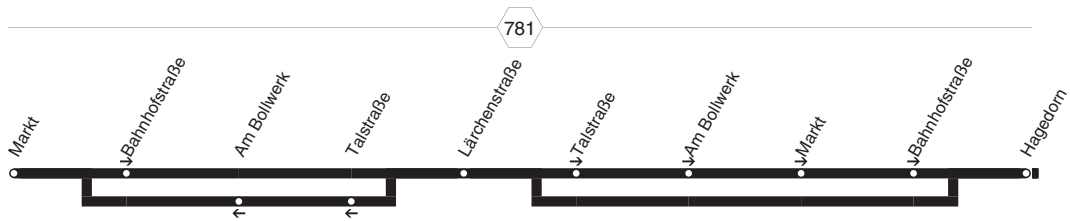

BKA1

BKA1

NIAG

**Bürgerbus Kalkar 1
Kalkar - Wissel - Grieth
und zurück**

BKA1

**BAKA1****montags bis freitags**

Haltestellen	Abfahrtszeiten	
Kalkar Markt	7.30	16.30
Kalkar Bahnhofstraße	31	31
Kalkar Lärchenstraße	32	32
Kalkar Talstraße	35	35
Kalkar Am Bollwerk	36	36
Kalkar Markt	38	38
Kalkar Bahnhofstraße	39	39
Kalkar Hagedorn	40 alle	40
Kalkar Stormstraße	41 180	41
Kalkar Freyendahl	42 Min.	42
Kalkar Tillerfeld	43	43
Kalkar Abzweig Till/Wissel	44	44
Kalkar Rabenhorst	47	47
Kalkar Wissel Ortseingang	49	49
Kalkar Wissel Grundschule	50	50
Kalkar Grieth	54	54
Kalkar Grieth Markt	7.56	16.56

Es gilt der Bürgerbus-Tarif.**BAKA1****NIAG****Bürgerbus Kalkar 1
Kalkar - Wissel - Grieth****BAKA1**

**BJA1****montags bis freitags**

Haltestellen	Abfahrtszeiten	
Kalkar Grieth Markt	7.56	16.56
Kalkar Wissel Grundschule	8.00	17.00
Kalkar Wissel Ortseingang	01	01
Kalkar Rabenhorst	04	04
Kalkar Abzweig Till/Wissel	07	07
Kalkar Tillerfeld	08	alle 08
Kalkar Freyendahl	09	180 09
Kalkar Stormstraße	10	Min. 10
Kalkar Hagedorn	11	11
Kalkar Lärchenstraße	12	12
Kalkar Talstraße	15	15
Kalkar Am Bollwerk	16	16
Kalkar Markt	8.18	17.18