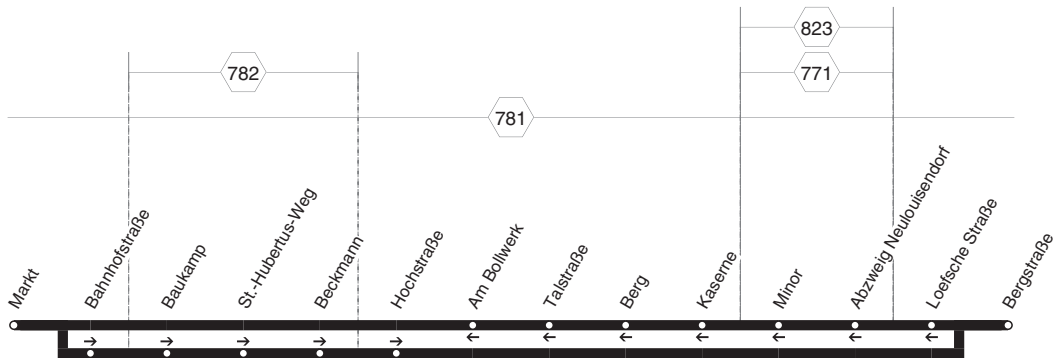

BJA3

BJA3

NIAG

**Bürgerbus Kalkar 3
Kalkar - Kehrum - Neuouisendorf
und zurück**

BJA3

**BJA3****montags bis freitags**

Haltestellen	Abfahrtszeiten	
Kalkar Markt	9.25	18.25
Kalkar Bahnhofstraße	26	26
Kalkar Baukamp	31	31
Kalkar St.-Hubertus-Weg	33	33
Kalkar Beckmann	37	37
Kalkar Hochstraße	38	38
Kalkar Bergstraße	9.39	18.39

Es gilt der Bürgerbus-Tarif.**BJA3****NIAG**
Bürgerbus Kalkar 3
Kalkar - Kehrum - Neulouisendorf
BJA3

**BJA3****montags bis freitags**

Haltestellen	Abfahrtszeiten	
Kalkar Bergstraße	9.39	18.39
Kalkar Loetsche Straße	40	40
Kalkar Abzw. Neulouisendorf	41	41
Kalkar Minor	42	alle 42
Kalkar Kaserne	44	180 44
Kalkar Berg	45	Min. 45
Kalkar Talstraße	48	48
Kalkar Am Bollwerk	49	49
Kalkar Markt	9.51	18.51

Es gilt der Bürgerbus-Tarif.

BJA3**NIAG****Bürgerbus Kalkar 3
Neulouisendorf - Kehrum - Kalkar****BJA3**